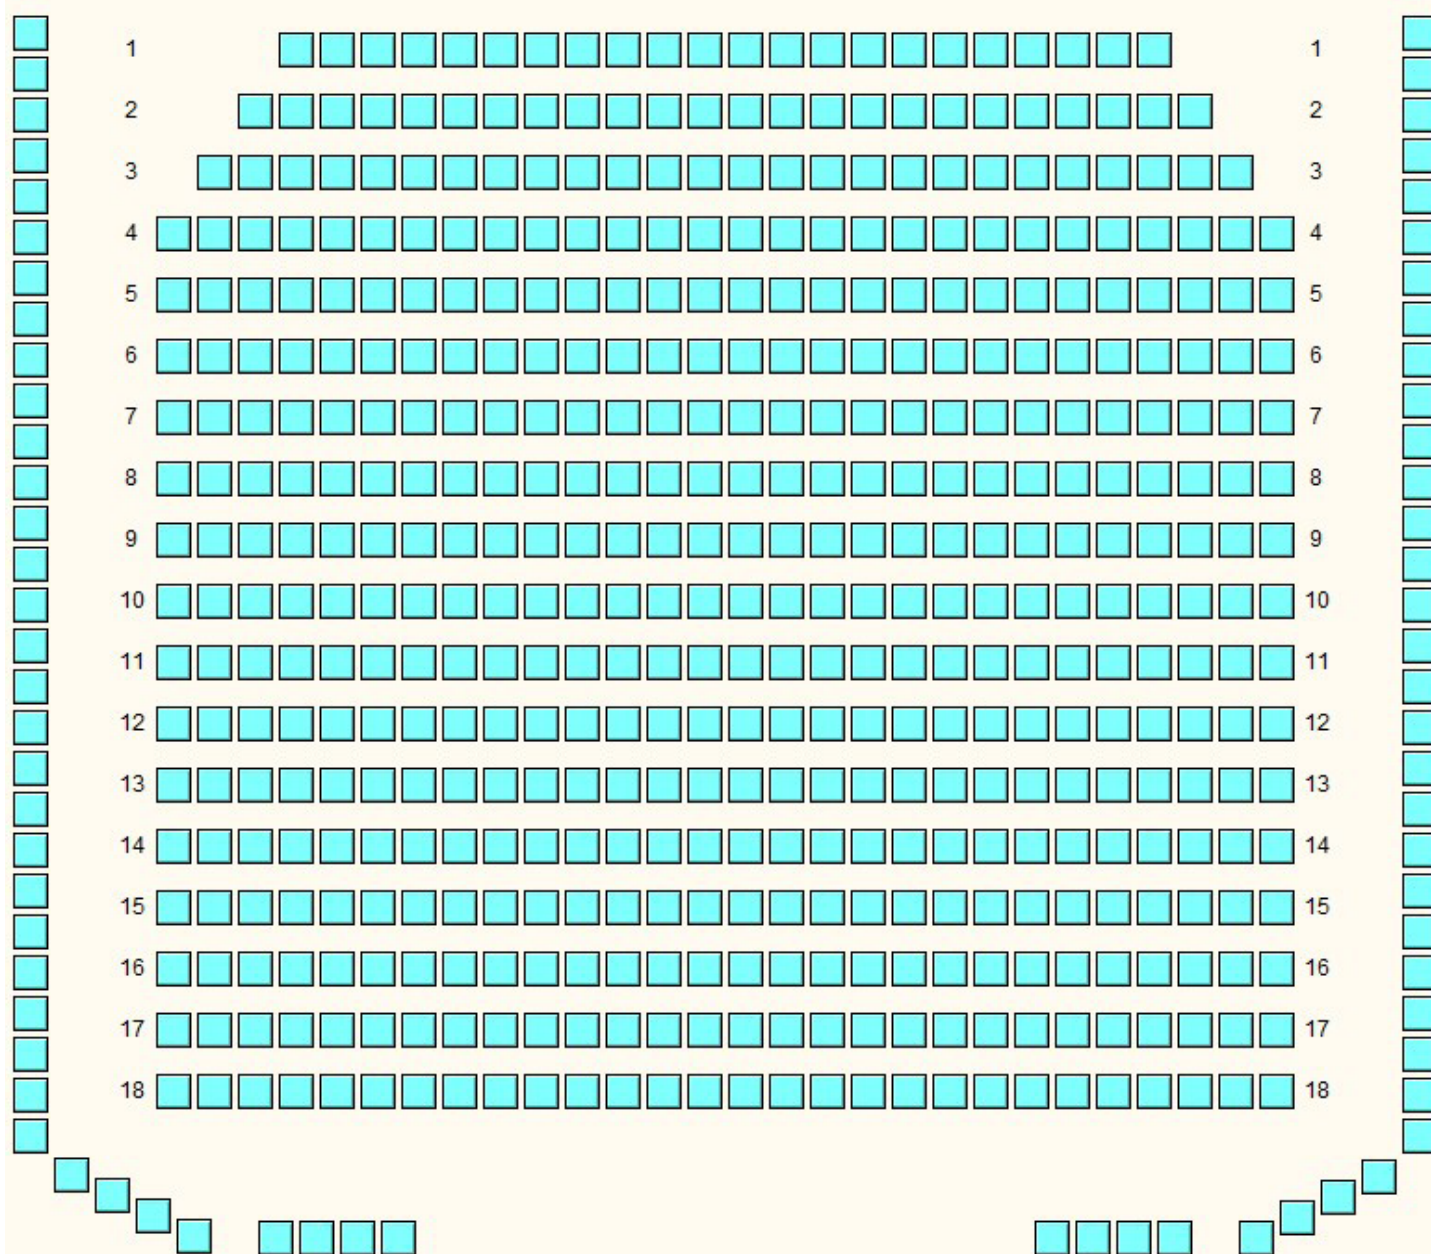

2 pásma, 79 stolů, židle, balkon – stoly (systémové ID 257)

036

KLUB KULTURY VELKÝ SÁL

3 pásma, 32 stolů, vzadu židle – elevace, balkon – stoly (systémové ID 186)

JEVIŠTĚ

037

KLUB KULTURY VELKÝ SÁL

židle do řad, 1 pásmo, balkon (systémové ID 236)

JEVIŠTĚ

038

KLUB KULTURY VELKÝ SÁL

židle do řad, 2 pásma, bez balkonu (systémové ID 258)

JEVIŠTĚ

039

KLUB KULTURY VELKÝ SÁL

židle do řad, 2 pásma, bez balkonu (systémové ID 279)