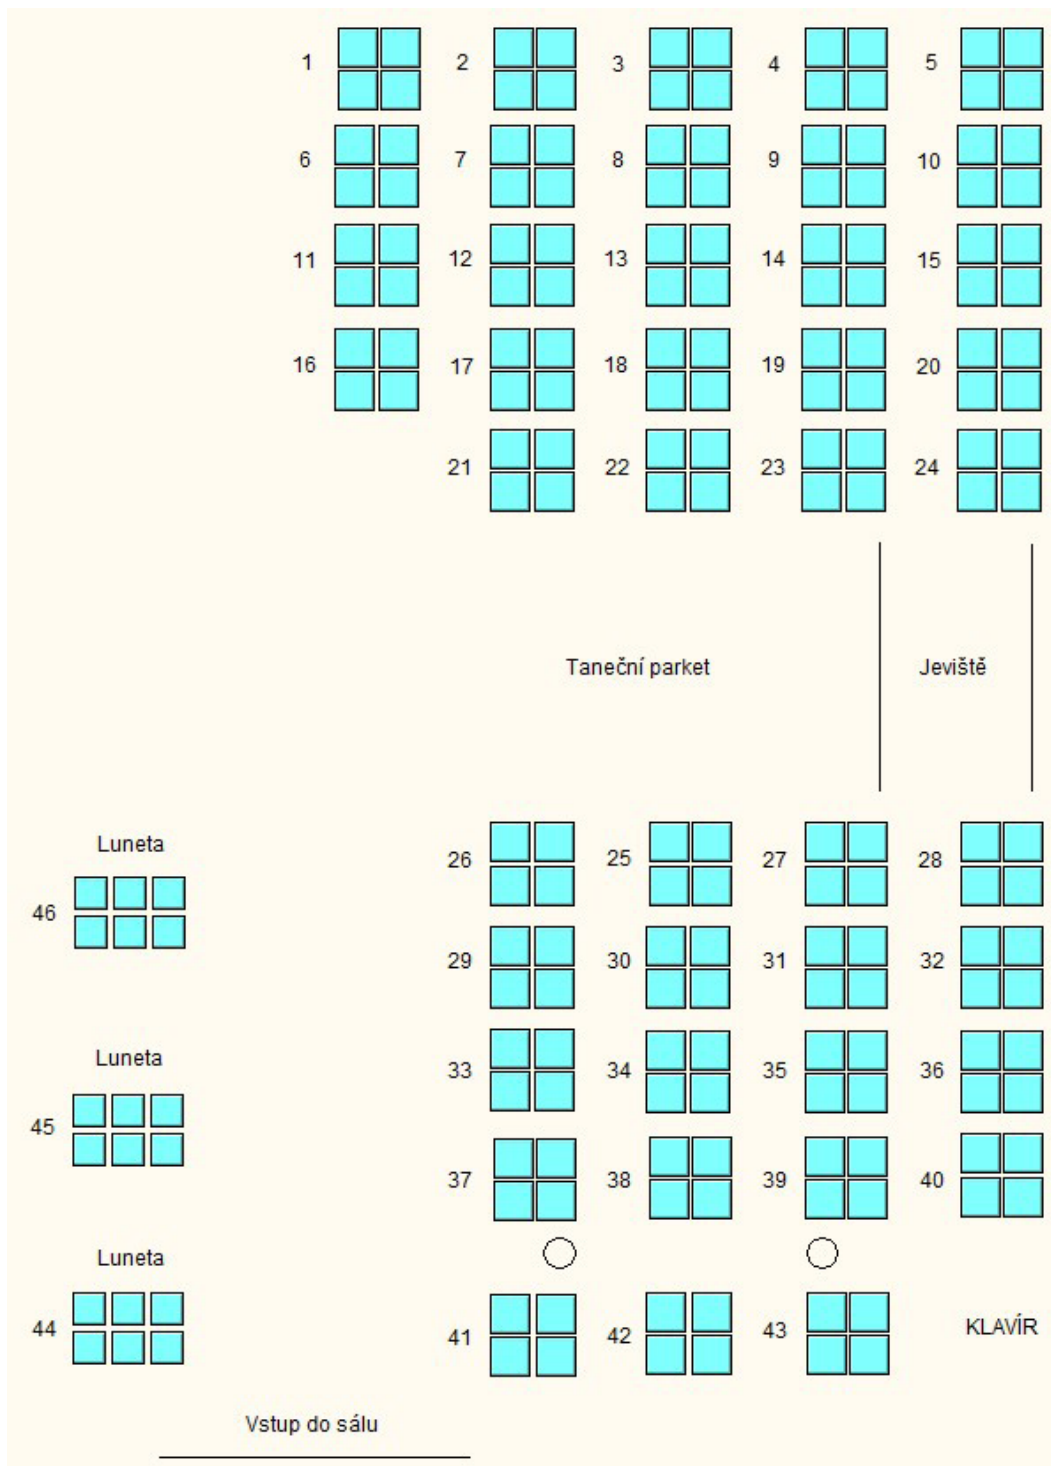

Vstup do sálu

058

REDUTA VELKÝ SÁL 20 stolů (systémové ID 224)

Jeviště

Vstup do sálu

059

REDUTA VELKÝ SÁL

27 stolů, jeviště uprostřed (systémové ID 98)

060

REDUTA VELKÝ SÁL 34 stolů (systémové ID 152)

JEVIŠTĚ

VSTUP

KLAVÍR

061

REDUTA VELKÝ SÁL 36 stolů vč. lunet (systémové ID 234)

062

REDUTA VELKÝ SÁL

46 stolů vč. lunet, jeviště uprostřed (systémové ID 162)

063

REDUTA VELKÝ SÁL 39 stolů + židle (systémové ID 207)

064

REDUTA VELKÝ SÁL 36 stolů, 3 pásma (systémové ID 81)

065

REDUTA VELKÝ SÁL

46 stolů vč. lunet, jeviště uprostřed + přísálí, 2 pásma (systémové ID 222)

066

REDUTA VELKÝ SÁL

34 stolů vč. lunet + přísálí, 2 pásma (systémové ID 160)

069

REDUTA VELKÝ SÁL

židle, 260 míst, nečíslované (systémové ID 67)