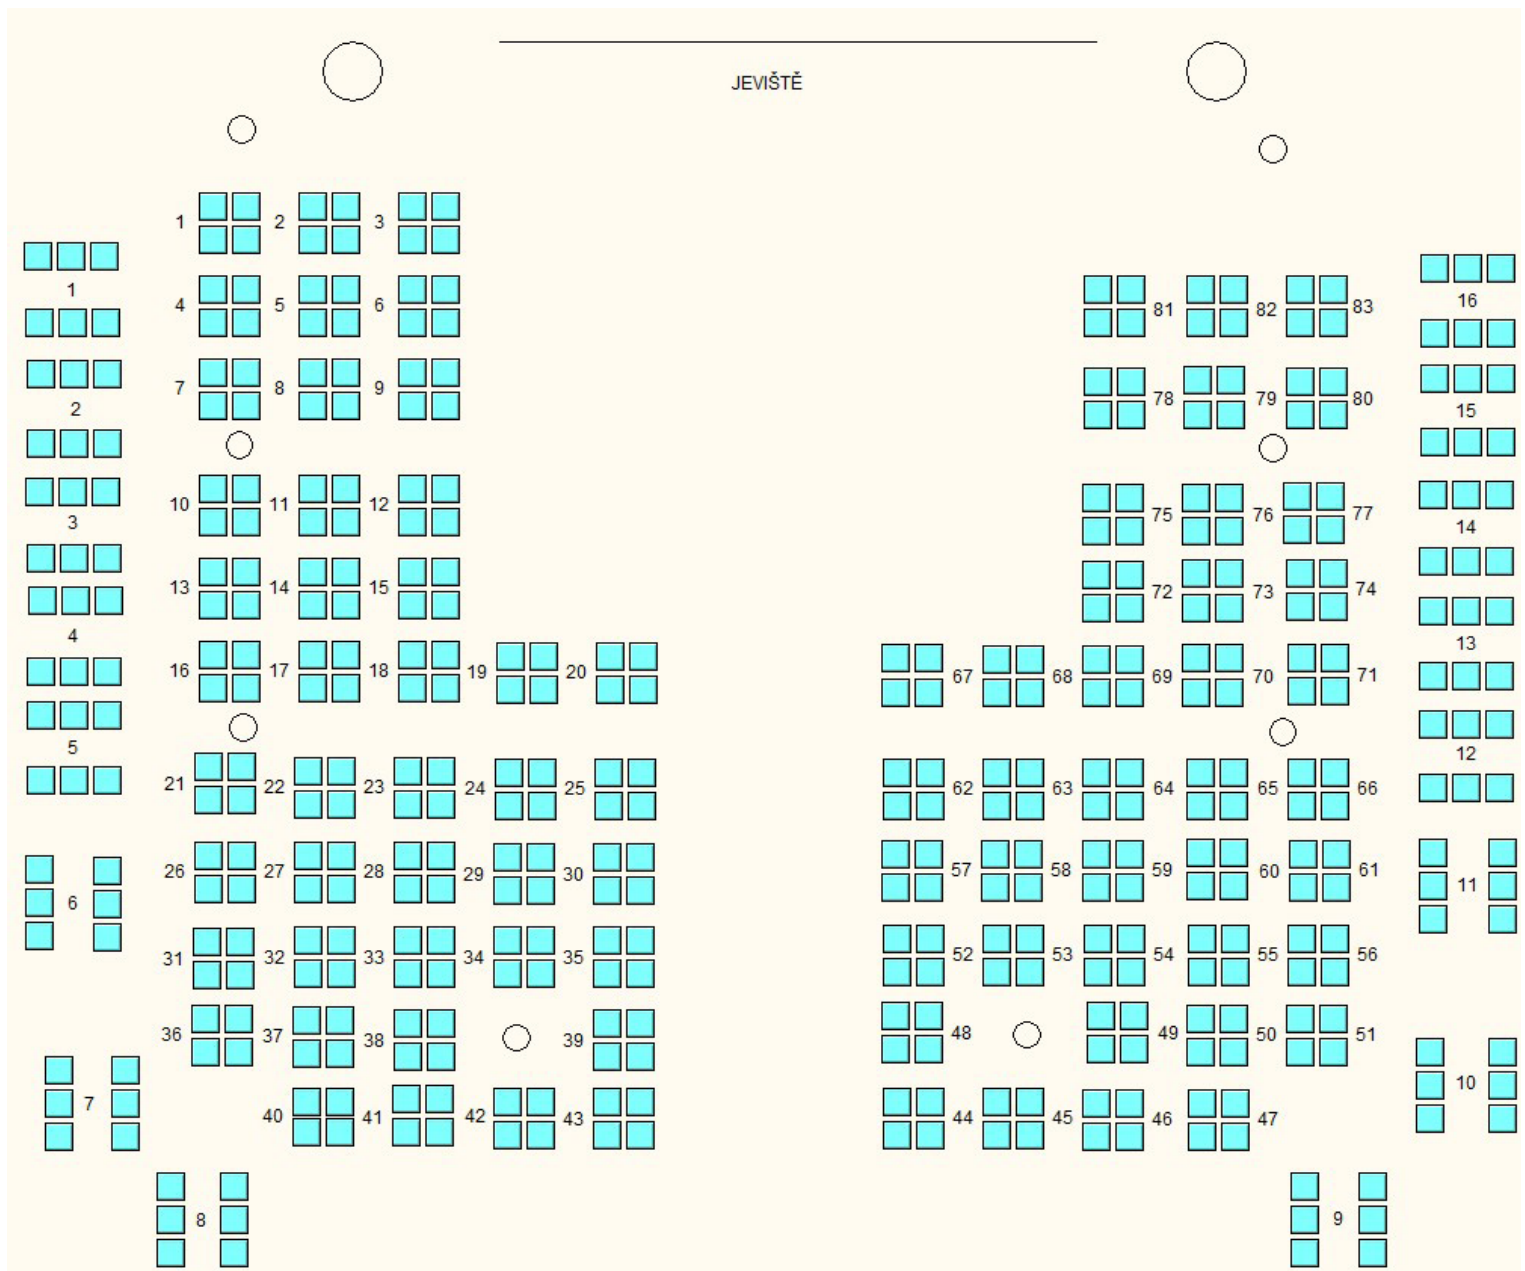

70 stolů, balkon – stoly (systémové ID 325)

028

KLUB KULTURY VELKÝ SÁL

79 stolů, balkon – stoly (systémové ID 134)

029

KLUB KULTURY VELKÝ SÁL

83 stolů, balkon – stoly (systémové ID 135)

030

KLUB KULTURY VELKÝ SÁL

2 pásma, 74 stolů, balkon- židle (systémové ID 193)

031

KLUB KULTURY VELKÝ SÁL

2 pásma, 79 stolů, balkon – židle (systémové ID 132)

032

KLUB KULTURY VELKÝ SÁL

2 pásma, 83 stolů, balkon – židle (systémové ID 133)