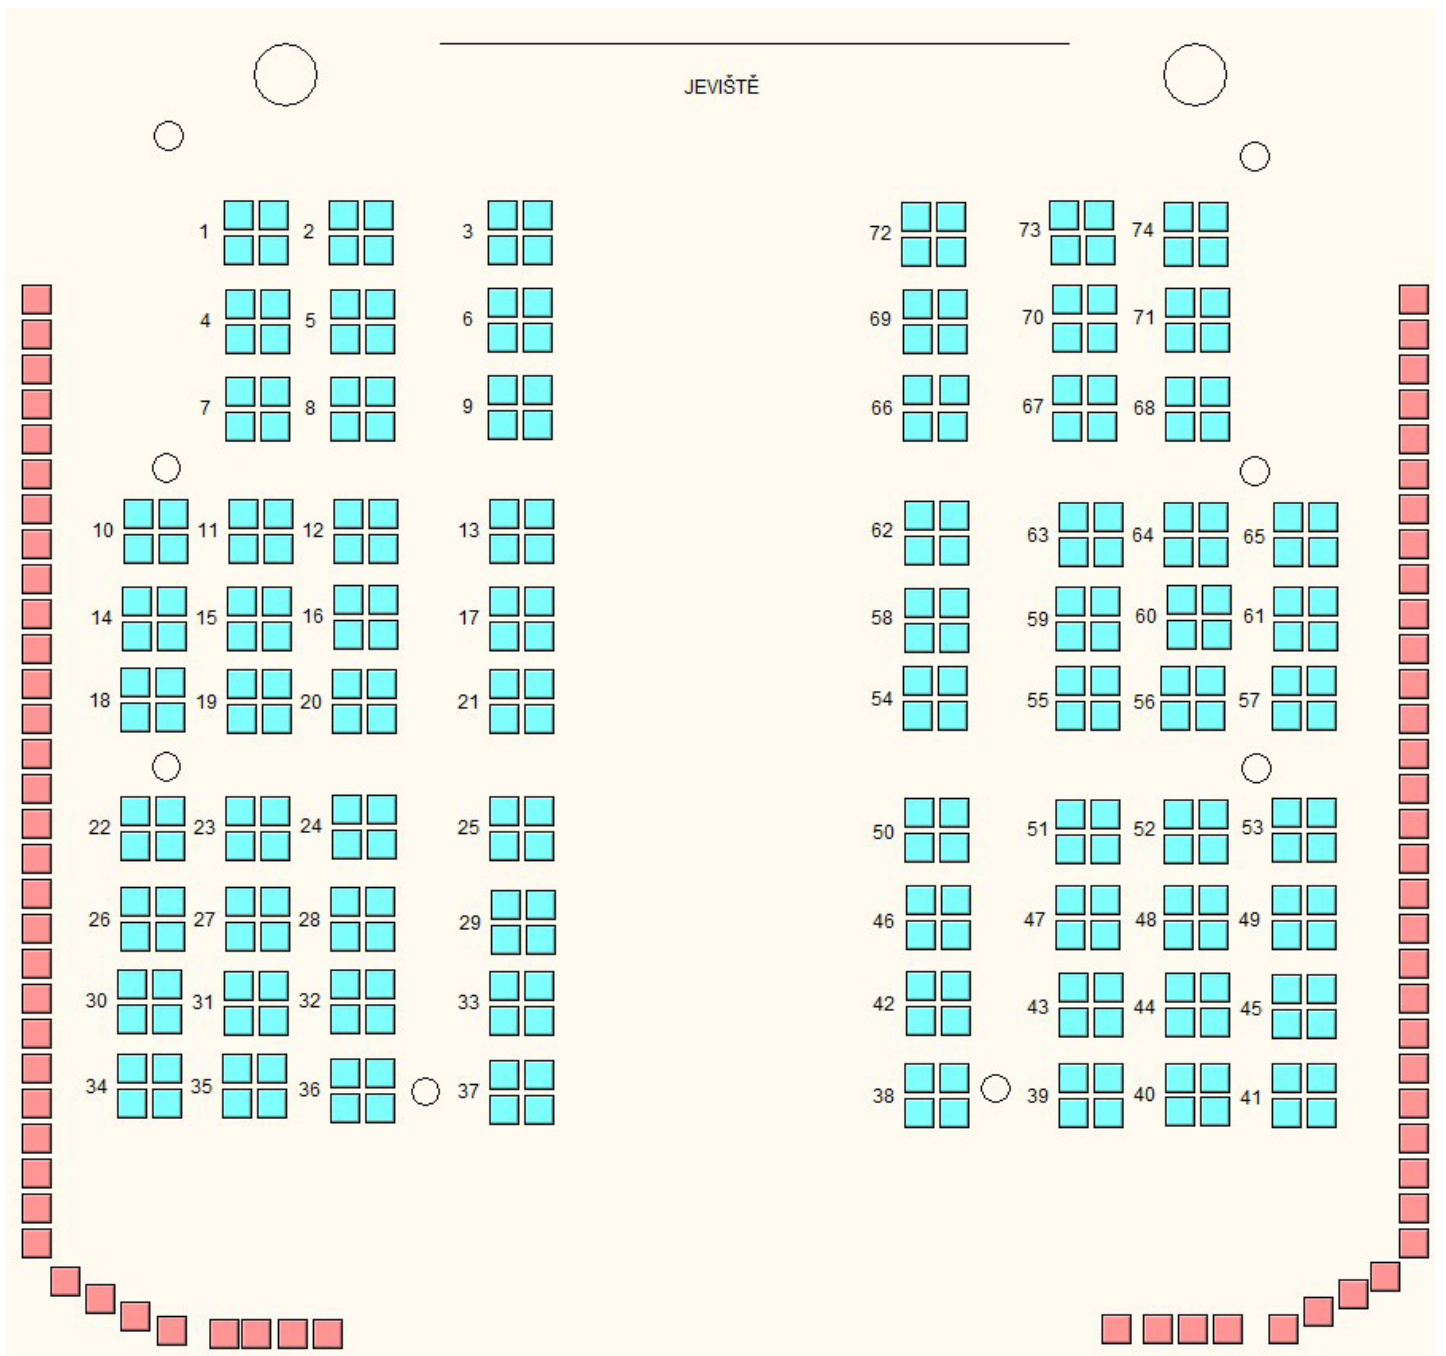

70 stolů, balkon – stoly (systémové ID 325)

028

KLUB KULTURY VELKÝ SÁL

79 stolů, balkon – stoly (systémové ID 134)

029

KLUB KULTURY VELKÝ SÁL

83 stolů, balkon – stoly (systémové ID 135)

030

KLUB KULTURY VELKÝ SÁL

2 pásma, 74 stolů, balkon- židle (systémové ID 193)

031

KLUB KULTURY VELKÝ SÁL

2 pásma, 79 stolů, balkon – židle (systémové ID 132)

032

KLUB KULTURY VELKÝ SÁL

2 pásma, 83 stolů, balkon – židle (systémové ID 133)