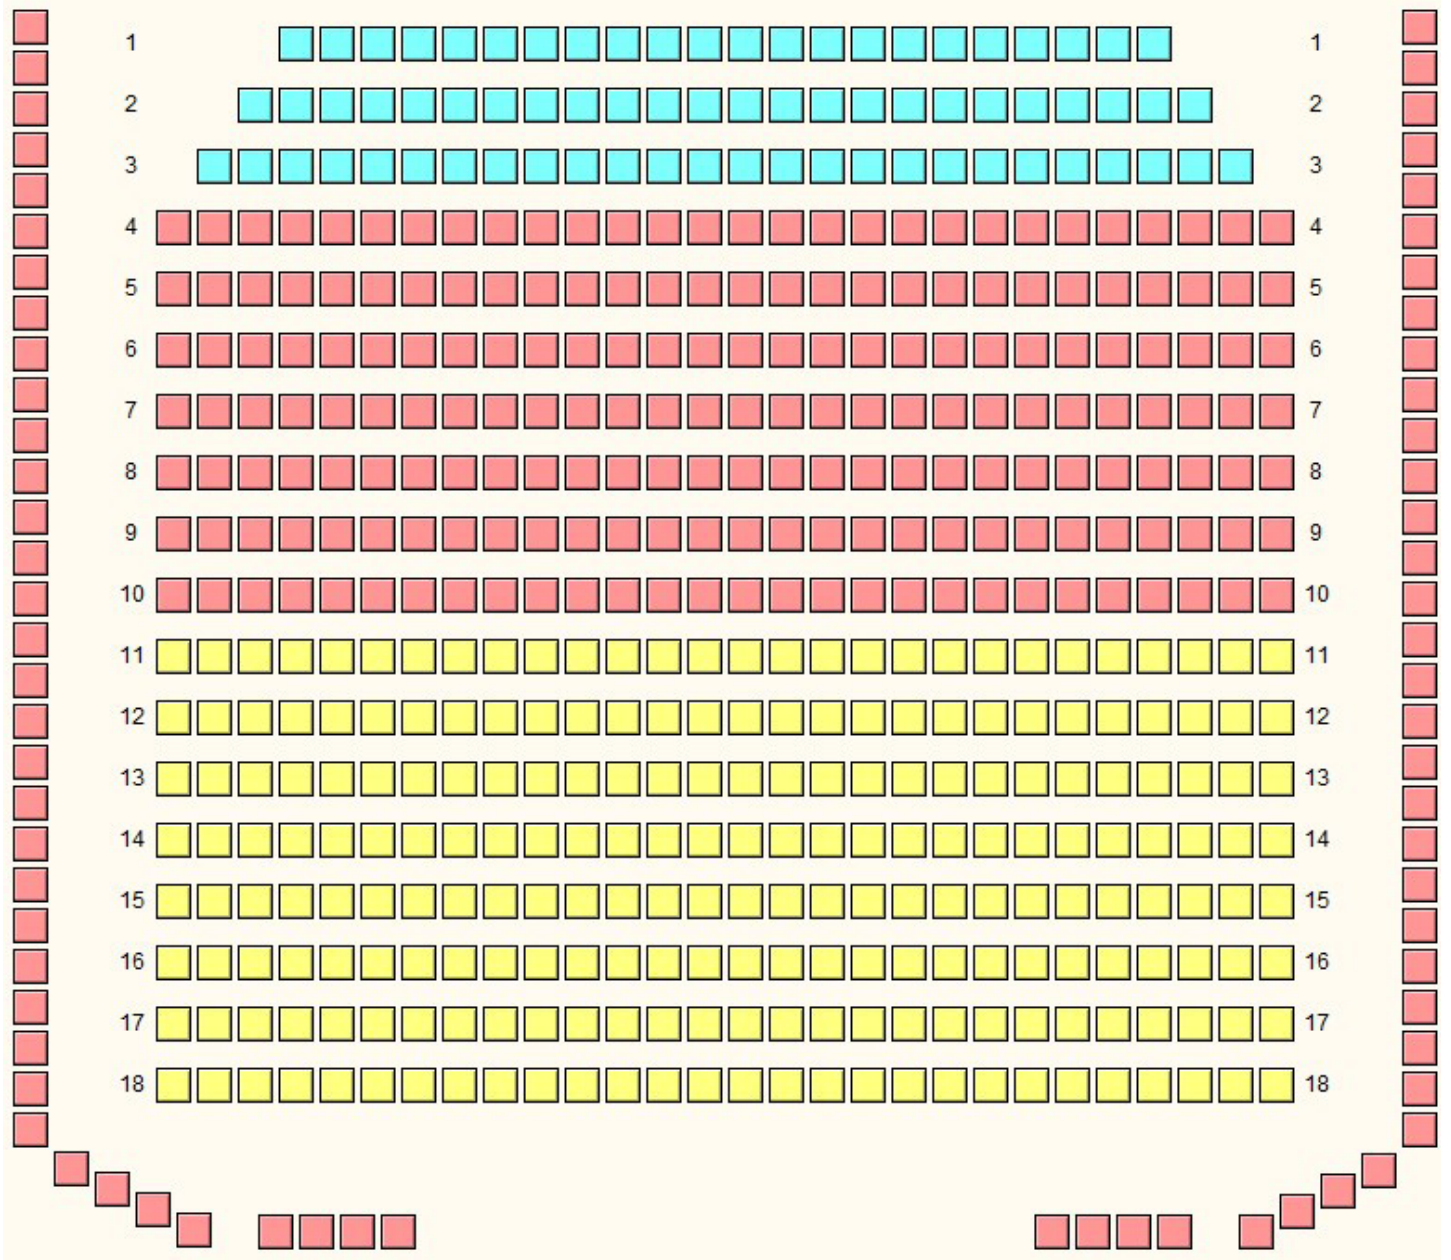

židle do řad, 3 pásma, balkon (systémové ID 116)

JEVIŠTĚ

046

KLUB KULTURY VELKÝ SÁL

židle do řad, 3 pásma, balkon (systémové ID 273)

JEVIŠTĚ

047

KLUB KULTURY VELKÝ SÁL