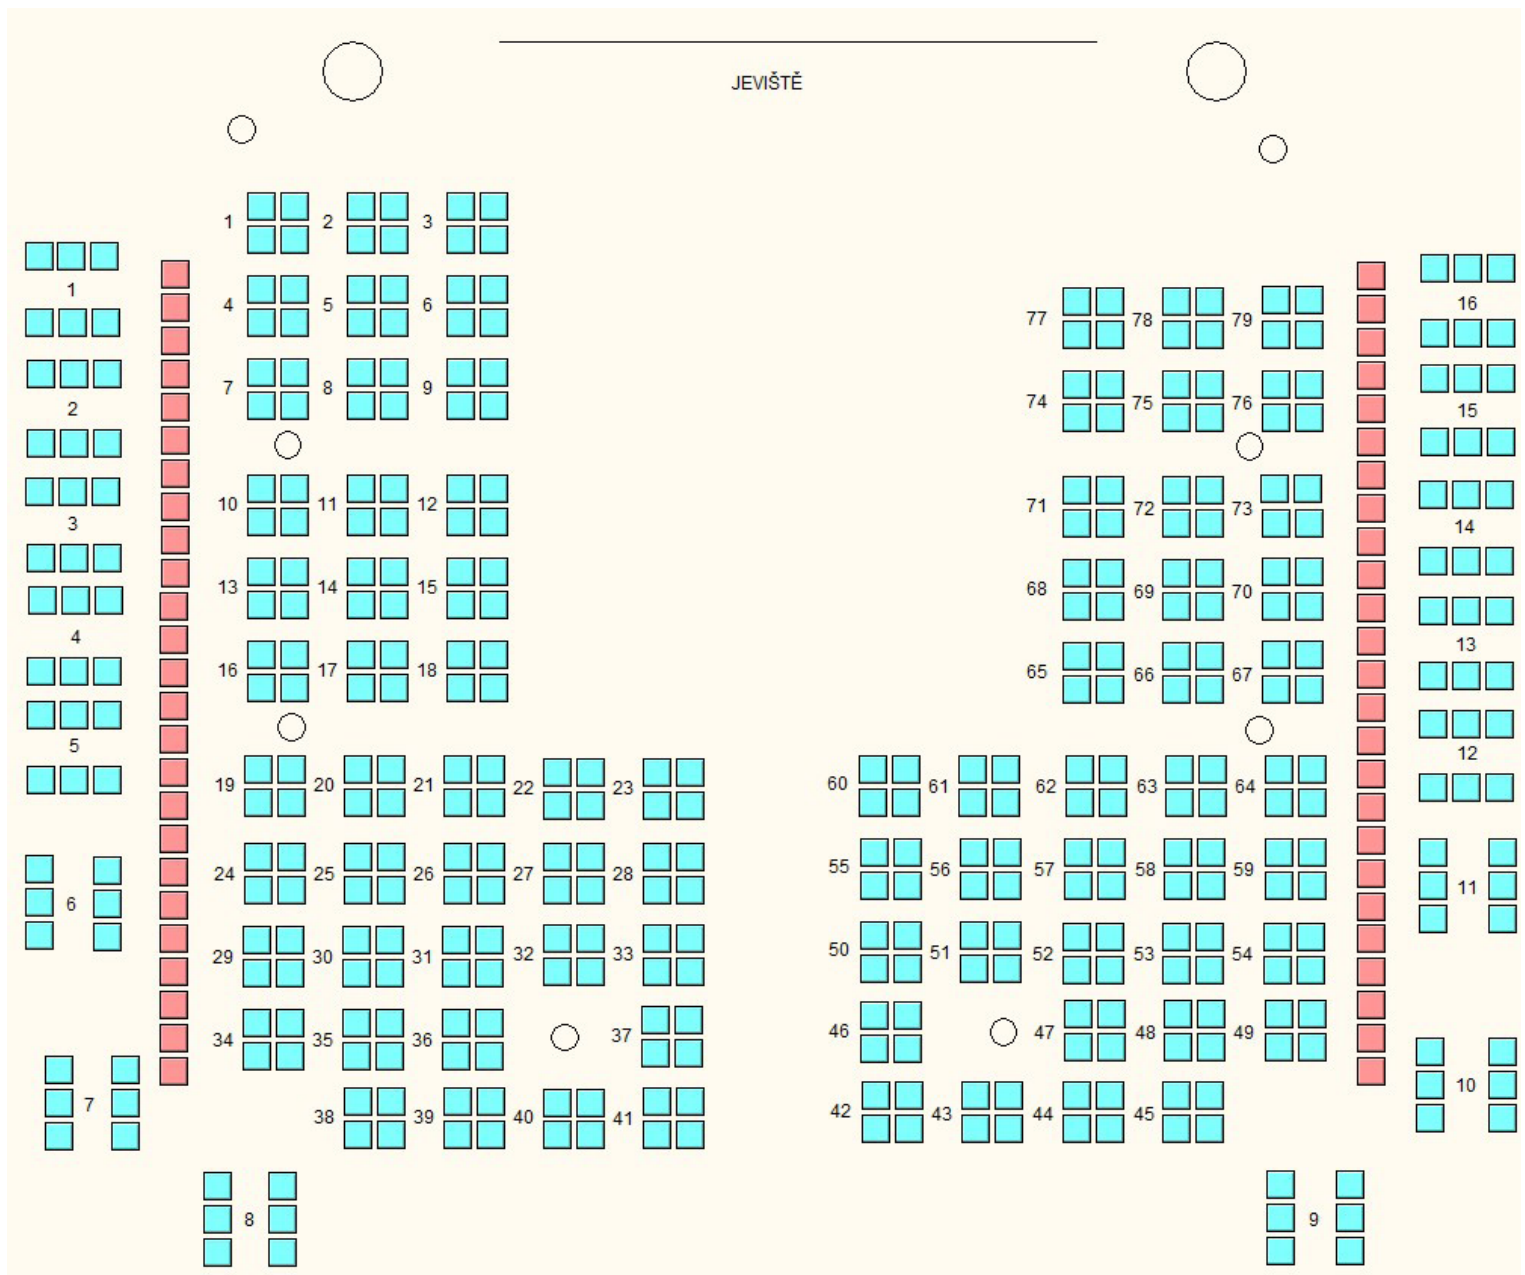

KLUB KULTURY VELKÝ SÁL

2 pásma, 74 stolů, balkon- židle (systémové ID 193)

031

KLUB KULTURY VELKÝ SÁL

2 pásma, 79 stolů, balkon – židle (systémové ID 132)

032

KLUB KULTURY VELKÝ SÁL

2 pásma, 83 stolů, balkon – židle (systémové ID 133)

033

KLUB KULTURY VELKÝ SÁL

2 pásma, 79 stolů, balkon – stoly (systémové ID 223)

034

KLUB KULTURY VELKÝ SÁL

2 pásma, 67 stolů, židle, balkon – stoly (systémové ID 187)

035

KLUB KULTURY VELKÝ SÁL

2 pásma, 79 stolů, židle, balkon – stoly (systémové ID 257)

036

KLUB KULTURY VELKÝ SÁL

3 pásma, 32 stolů, vzadu židle – elevace, balkon – stoly (systémové ID 186)

JEVIŠTĚ

037

KLUB KULTURY VELKÝ SÁL

židle do řad, 1 pásmo, balkon (systémové ID 236)