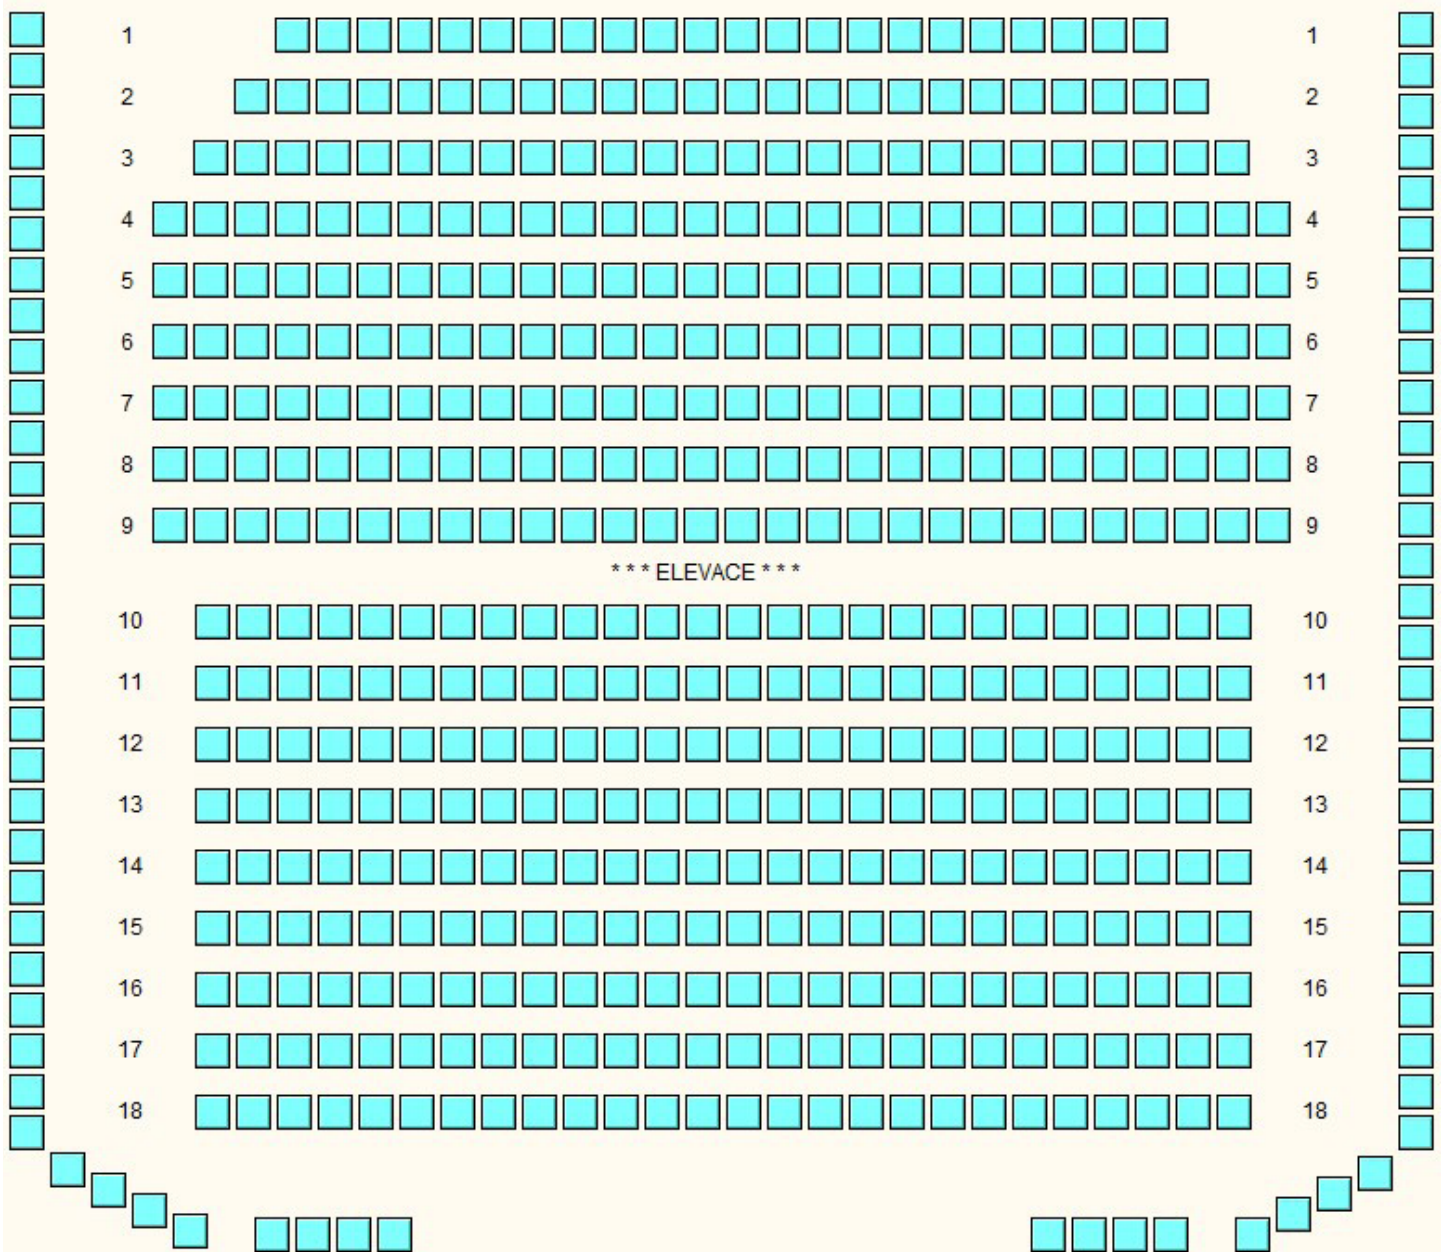

003

KLUB KULTURY VELKÝ SÁL elevace, 1 pásmo (systémové ID 261)

JEVIŠTĚ