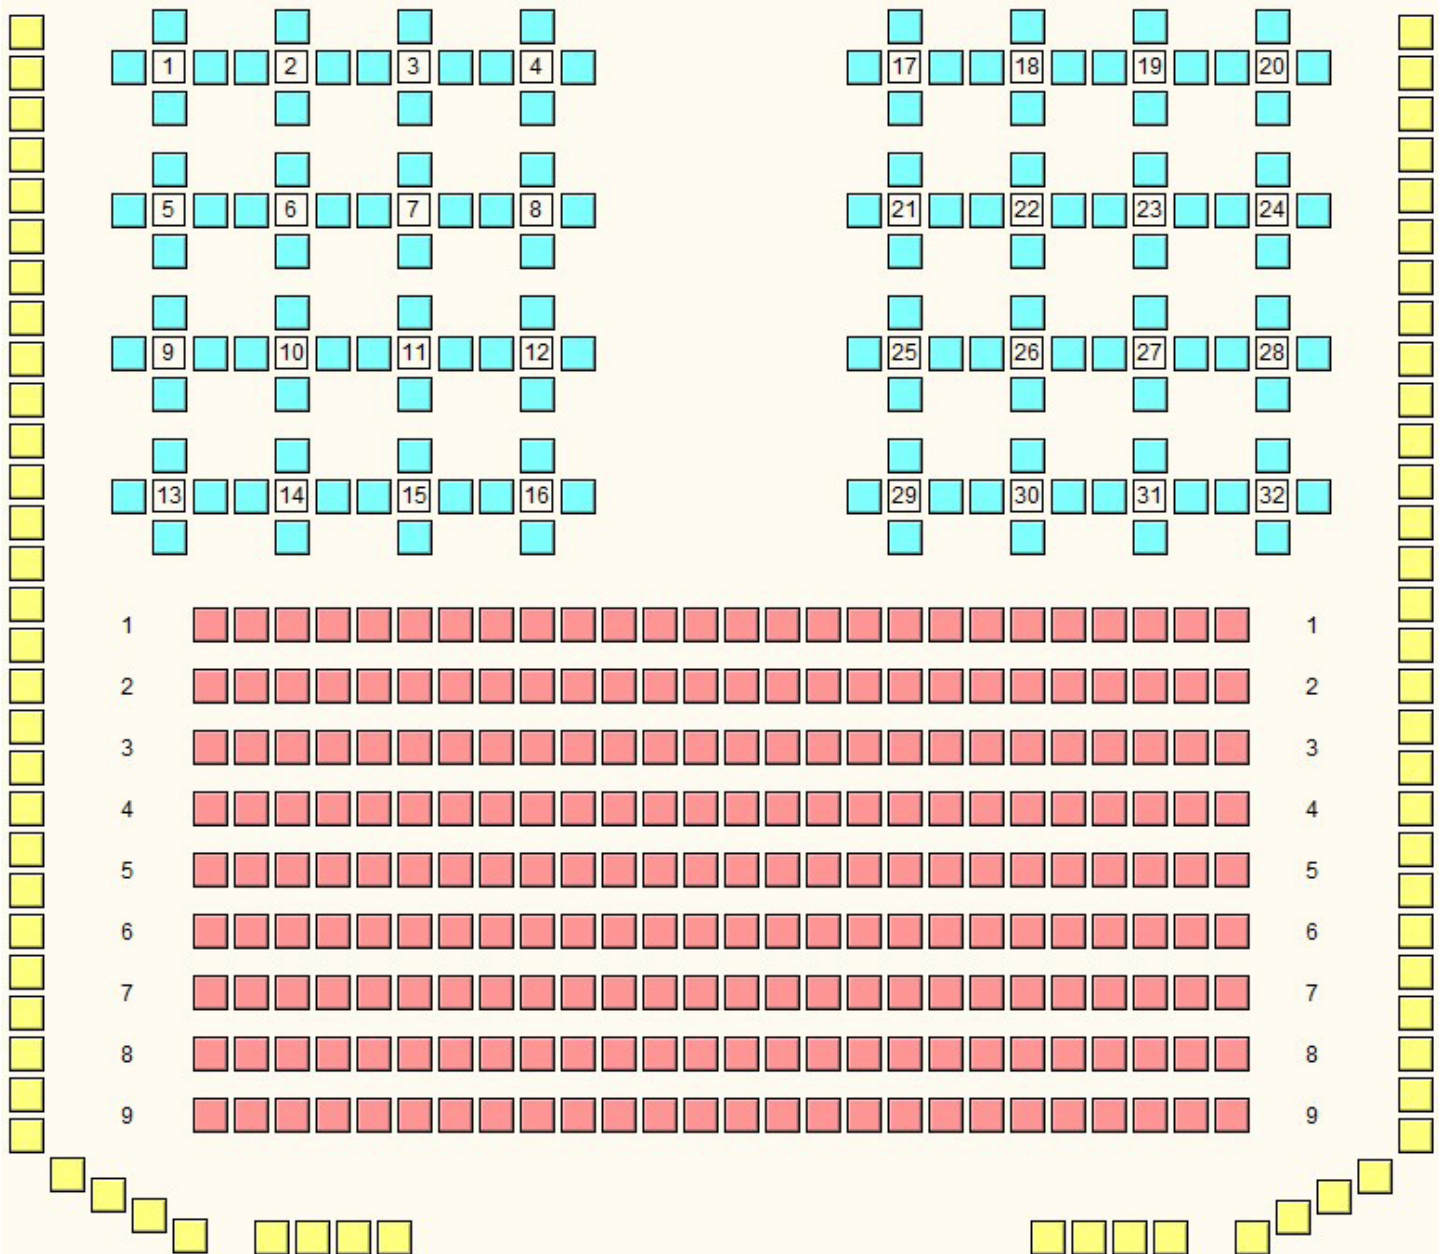

2 pásma, 79 stolů, židle, balkon – stoly (systémové ID 257)

036

KLUB KULTURY VELKÝ SÁL

3 pásma, 32 stolů, vzadu židle – elevace, balkon – stoly (systémové ID 186)

JEVIŠTĚ

037

KLUB KULTURY VELKÝ SÁL

židle do řad, 1 pásmo, balkon (systémové ID 236)

JEVIŠTĚ

038

KLUB KULTURY VELKÝ SÁL

židle do řad, 2 pásma, bez balkonu (systémové ID 258)

JEVIŠTĚ

039

KLUB KULTURY VELKÝ SÁL

židle do řad, 2 pásma, bez balkonu (systémové ID 279)