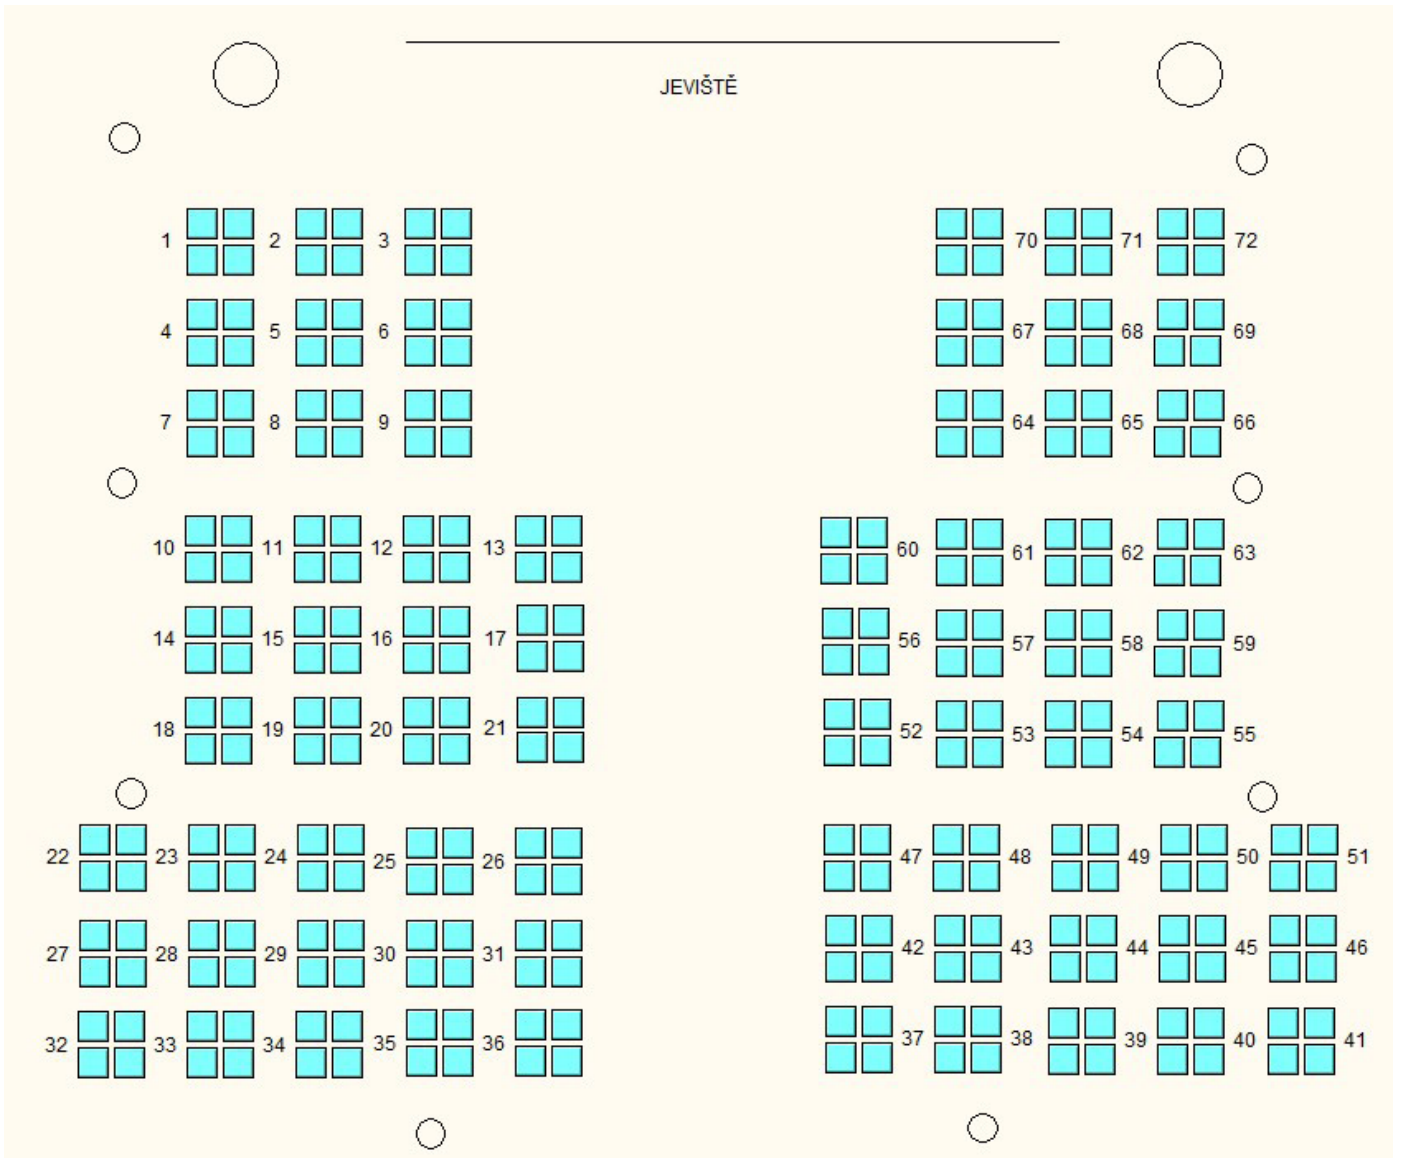

022

KLUB KULTURY VELKÝ SÁL

stoly bez balkonu (69 stolů), (systémové ID 174)

023

KLUB KULTURY VELKÝ SÁL

stoly bez balkonu (72 stolů), (systémové ID 221)

024

KLUB KULTURY VELKÝ SÁL balkon, stoly (systémové ID 315)