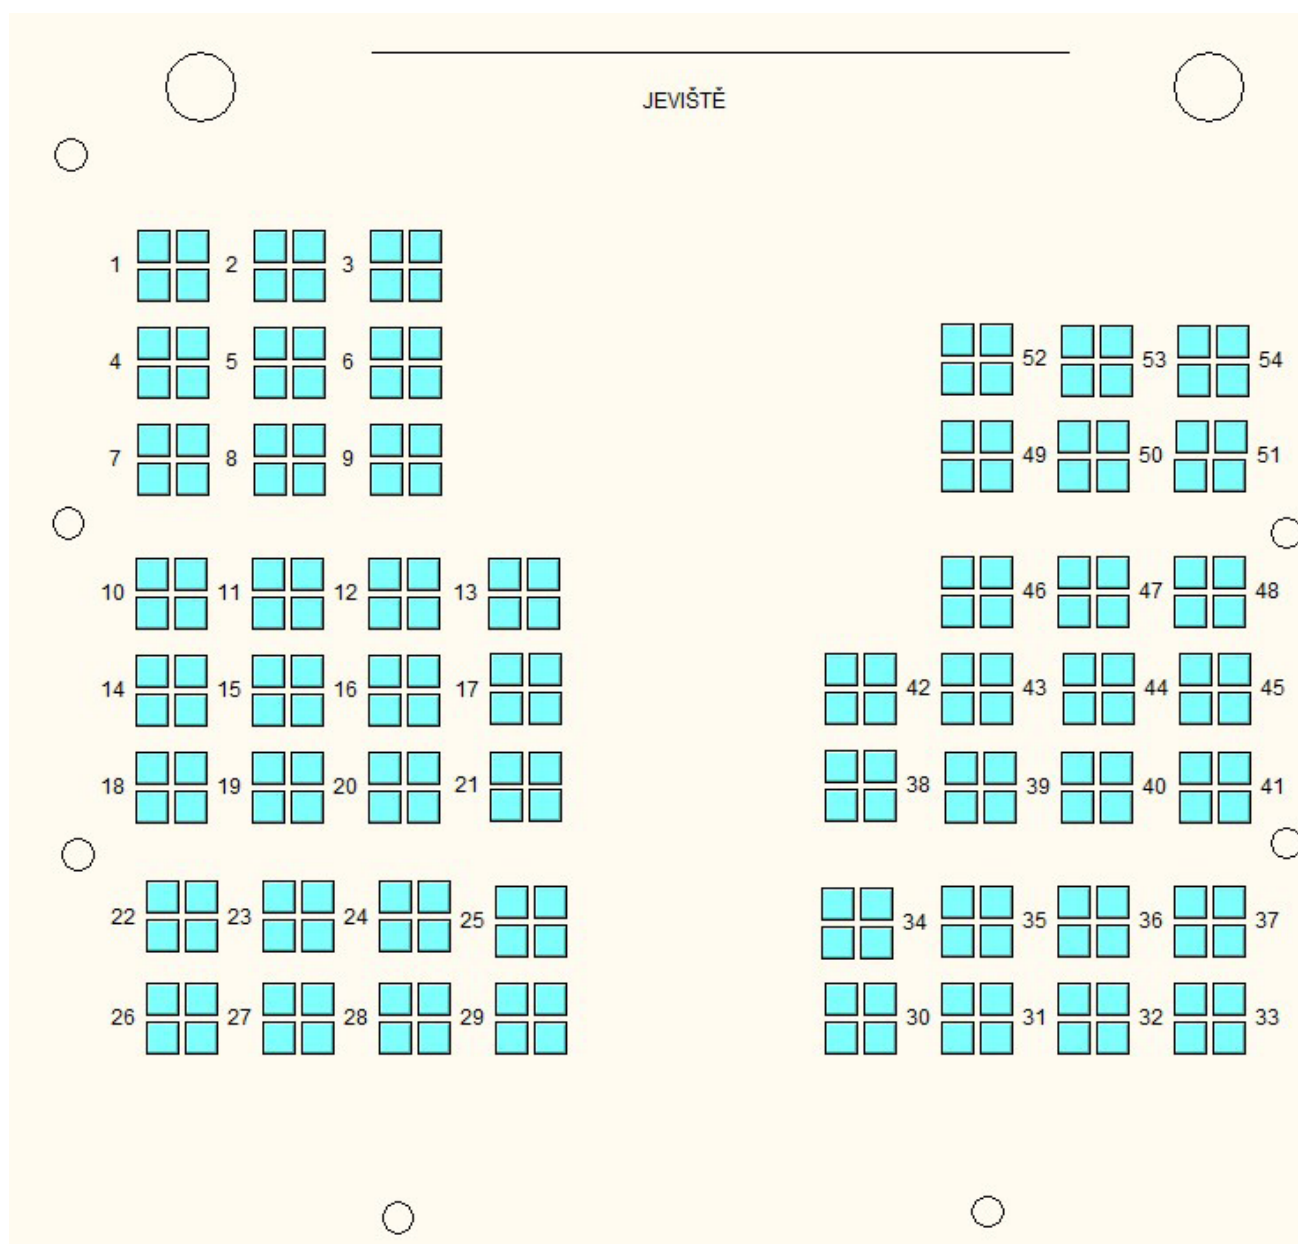

KLUB KULTURY VELKÝ SÁL
elevace, 3 pásma (systémové ID 181)

JEVIŠTĚ

020

KLUB KULTURY VELKÝ SÁL
elevace, 3 pásma (systémové ID 157)

JEVIŠTĚ

021

KLUB KULTURY VELKÝ SÁL

stoly bez balkonu (54 stolů), (systémové ID 275)