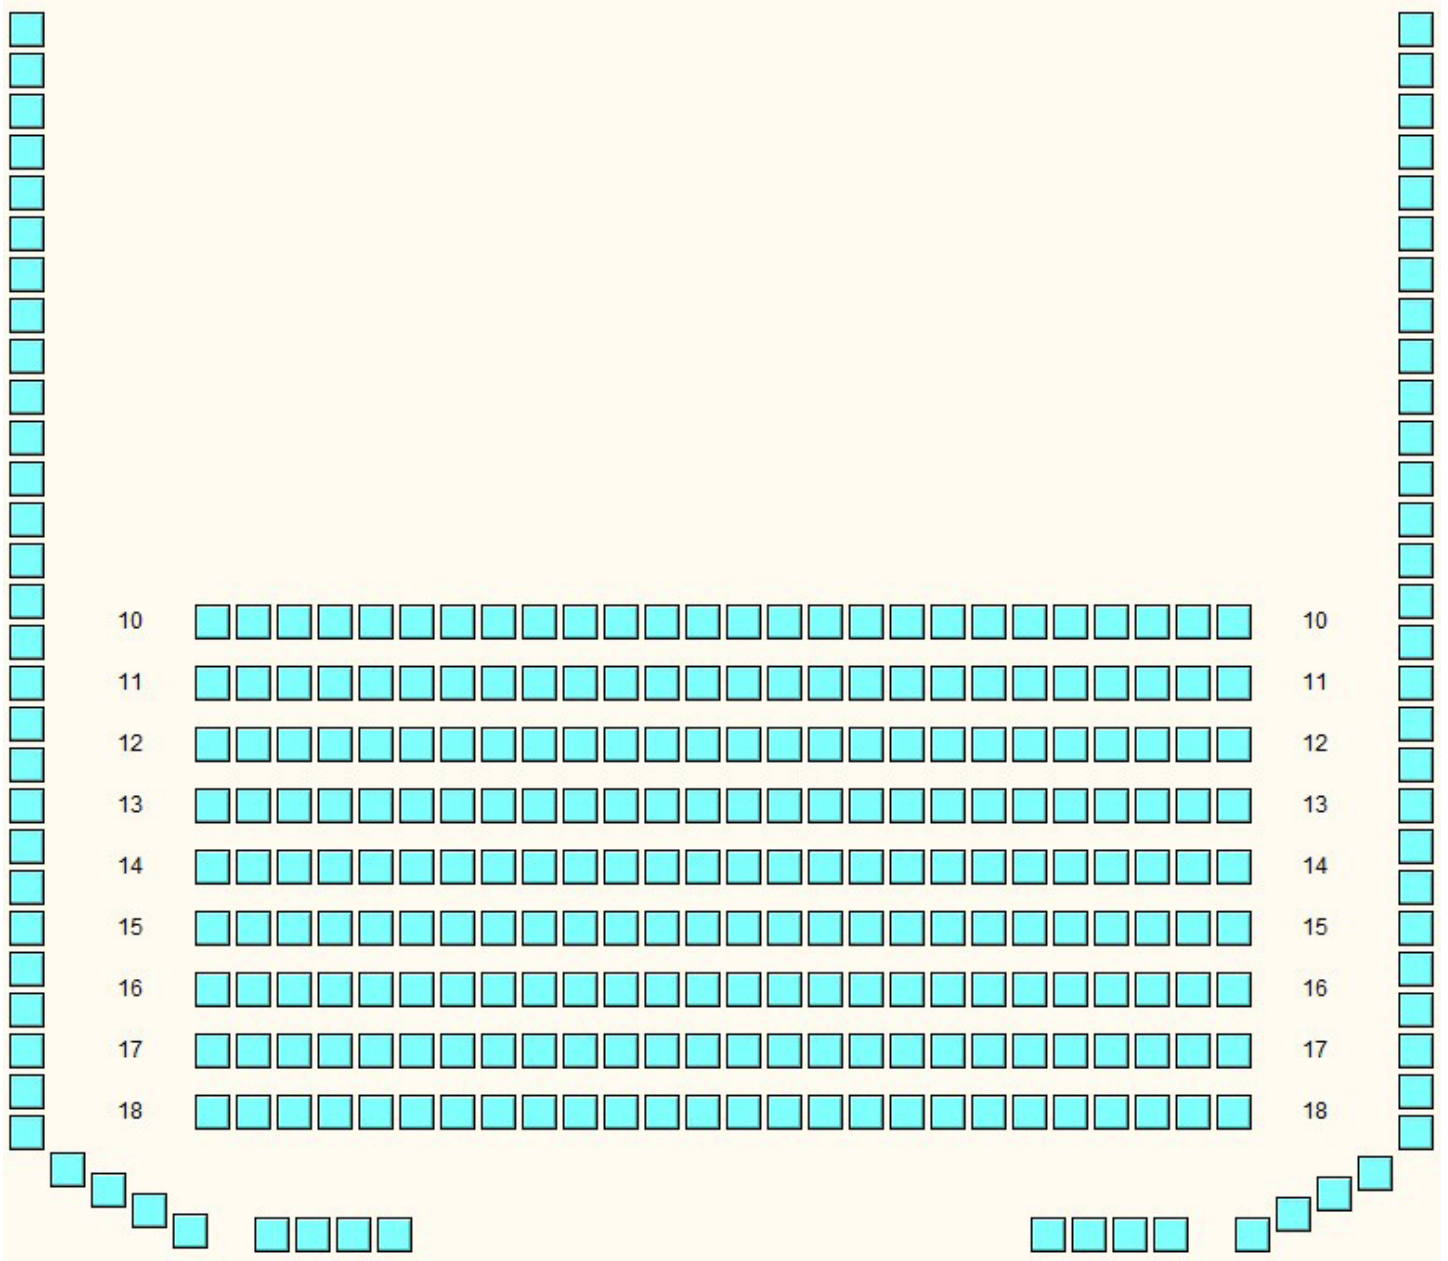

001

KLUB KULTURY VELKÝ SÁL

elevace bez židlí vepředu, 1 pásmo (systémové ID 250)

JEVIŠTĚ