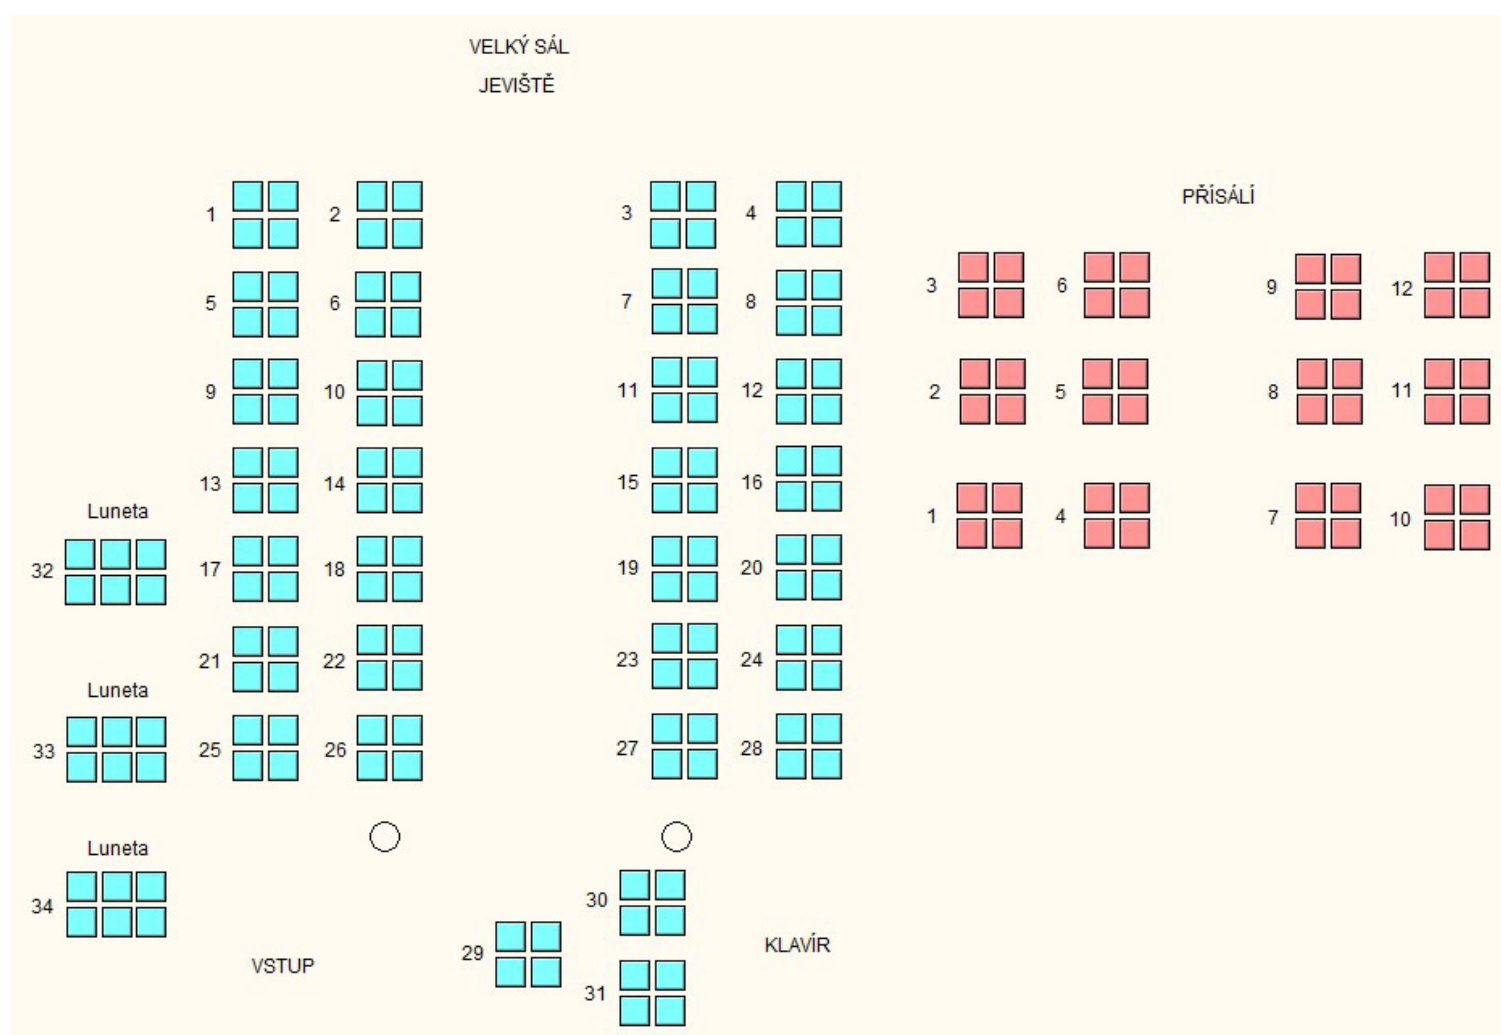

060

REDUTA VELKÝ SÁL 34 stolů (systémové ID 152)

JEVIŠTĚ

VSTUP

KLAVÍR

061

REDUTA VELKÝ SÁL 36 stolů vč. lunet (systémové ID 234)

062

REDUTA VELKÝ SÁL

46 stolů vč. lunet, jeviště uprostřed (systémové ID 162)

063

REDUTA VELKÝ SÁL 39 stolů + židle (systémové ID 207)

064

REDUTA VELKÝ SÁL 36 stolů, 3 pásma (systémové ID 81)

065

REDUTA VELKÝ SÁL

46 stolů vč. lunet, jeviště uprostřed + přísálí, 2 pásma (systémové ID 222)

066

REDUTA VELKÝ SÁL

34 stolů vč. lunet + přísálí, 2 pásma (systémové ID 160)

069

REDUTA VELKÝ SÁL

židle, 260 míst, nečíslované (systémové ID 67)