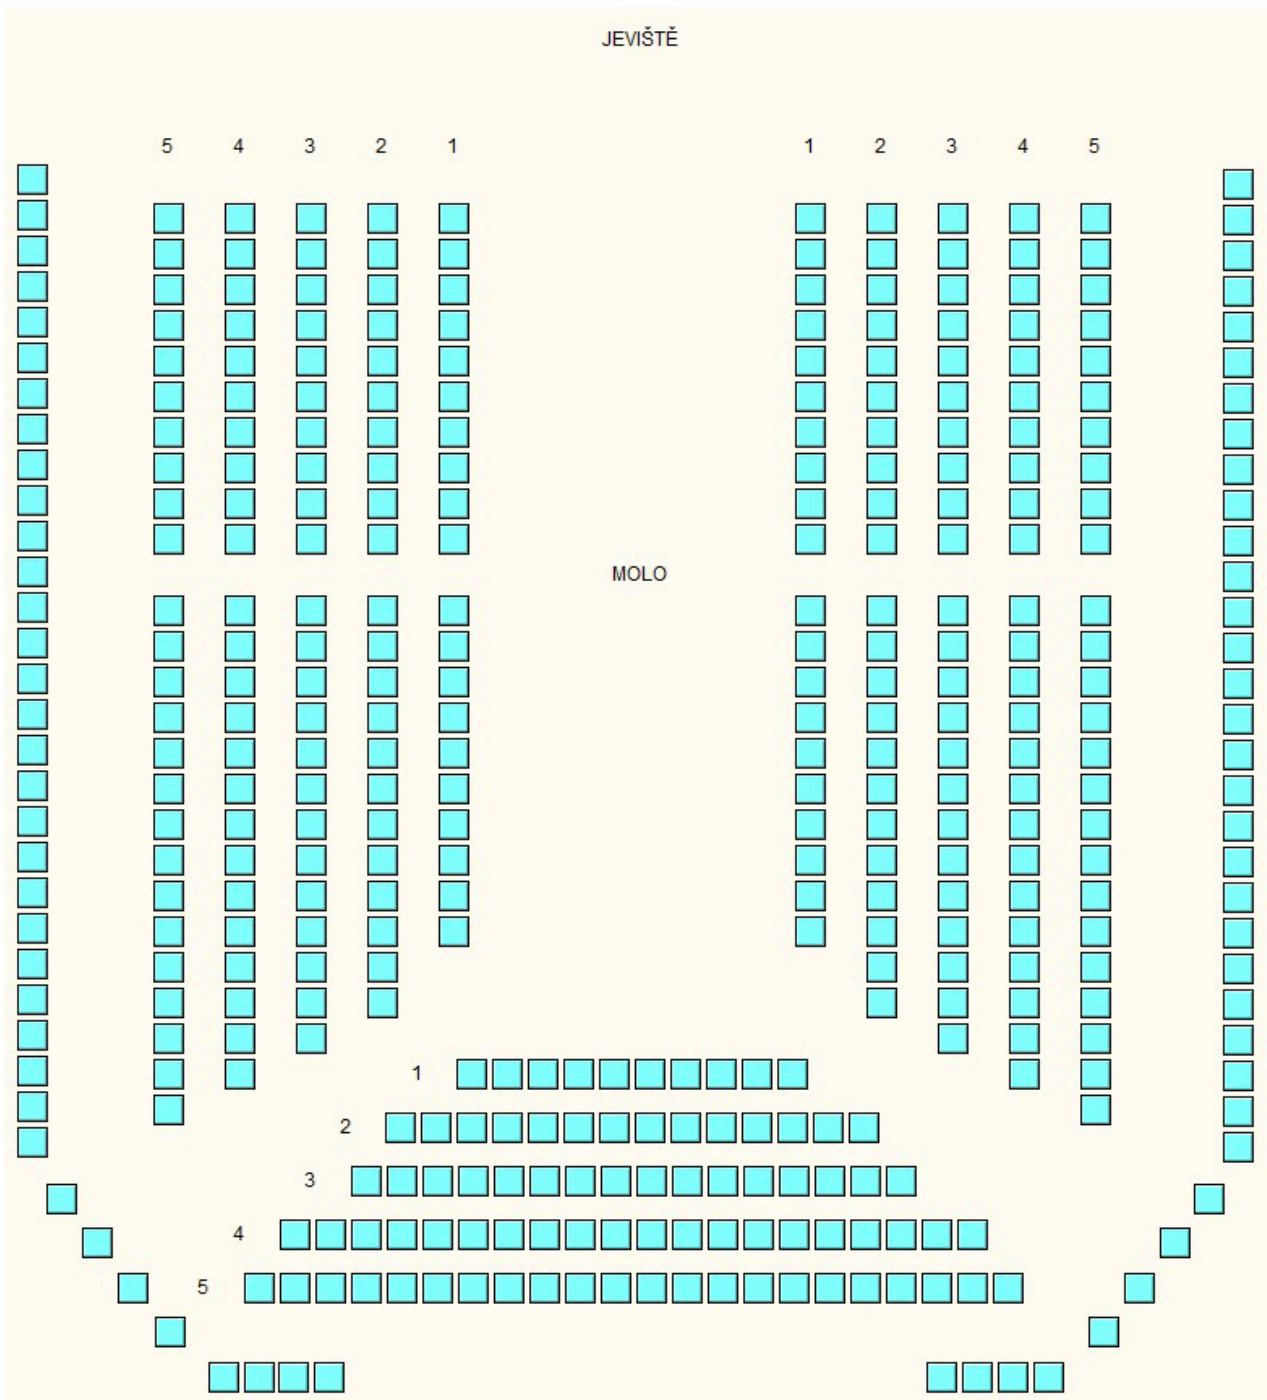

volný prodej (700 míst), (systémové ID 211)

Jeviště

050

KLUB KULTURY VELKÝ SÁL
přístavky (50 míst), (systémové ID 80)

052

KLUB KULTURY VELKÝ SÁL stoly do U (systémové ID 263)

053

KLUB KULTURY VELKÝ SÁL stoly do U (systémové ID 206)

054

KLUB KULTURY VELKÝ SÁL židle do U (systémové ID 97)

055

KLUB KULTURY MALÝ SÁL stoly (systémové ID 327)

Vstup

056

KLUB KULTURY MALÝ SÁL stoly (systémové ID 62)

Pódium

Vstup

REDUTA – VELKÝ SÁL
(stoly; stoly + přísálí; židle do řad)

&

REDUTA – PŮDA
(stoly; židle)

057

REDUTA VELKÝ SÁL

20 stolů, nečíslované (systémové ID 330)

Jeviště

Vstup do sálu

058

REDUTA VELKÝ SÁL 20 stolů (systémové ID 224)

Jeviště

Vstup do sálu

059

REDUTA VELKÝ SÁL

27 stolů, jeviště uprostřed (systémové ID 98)