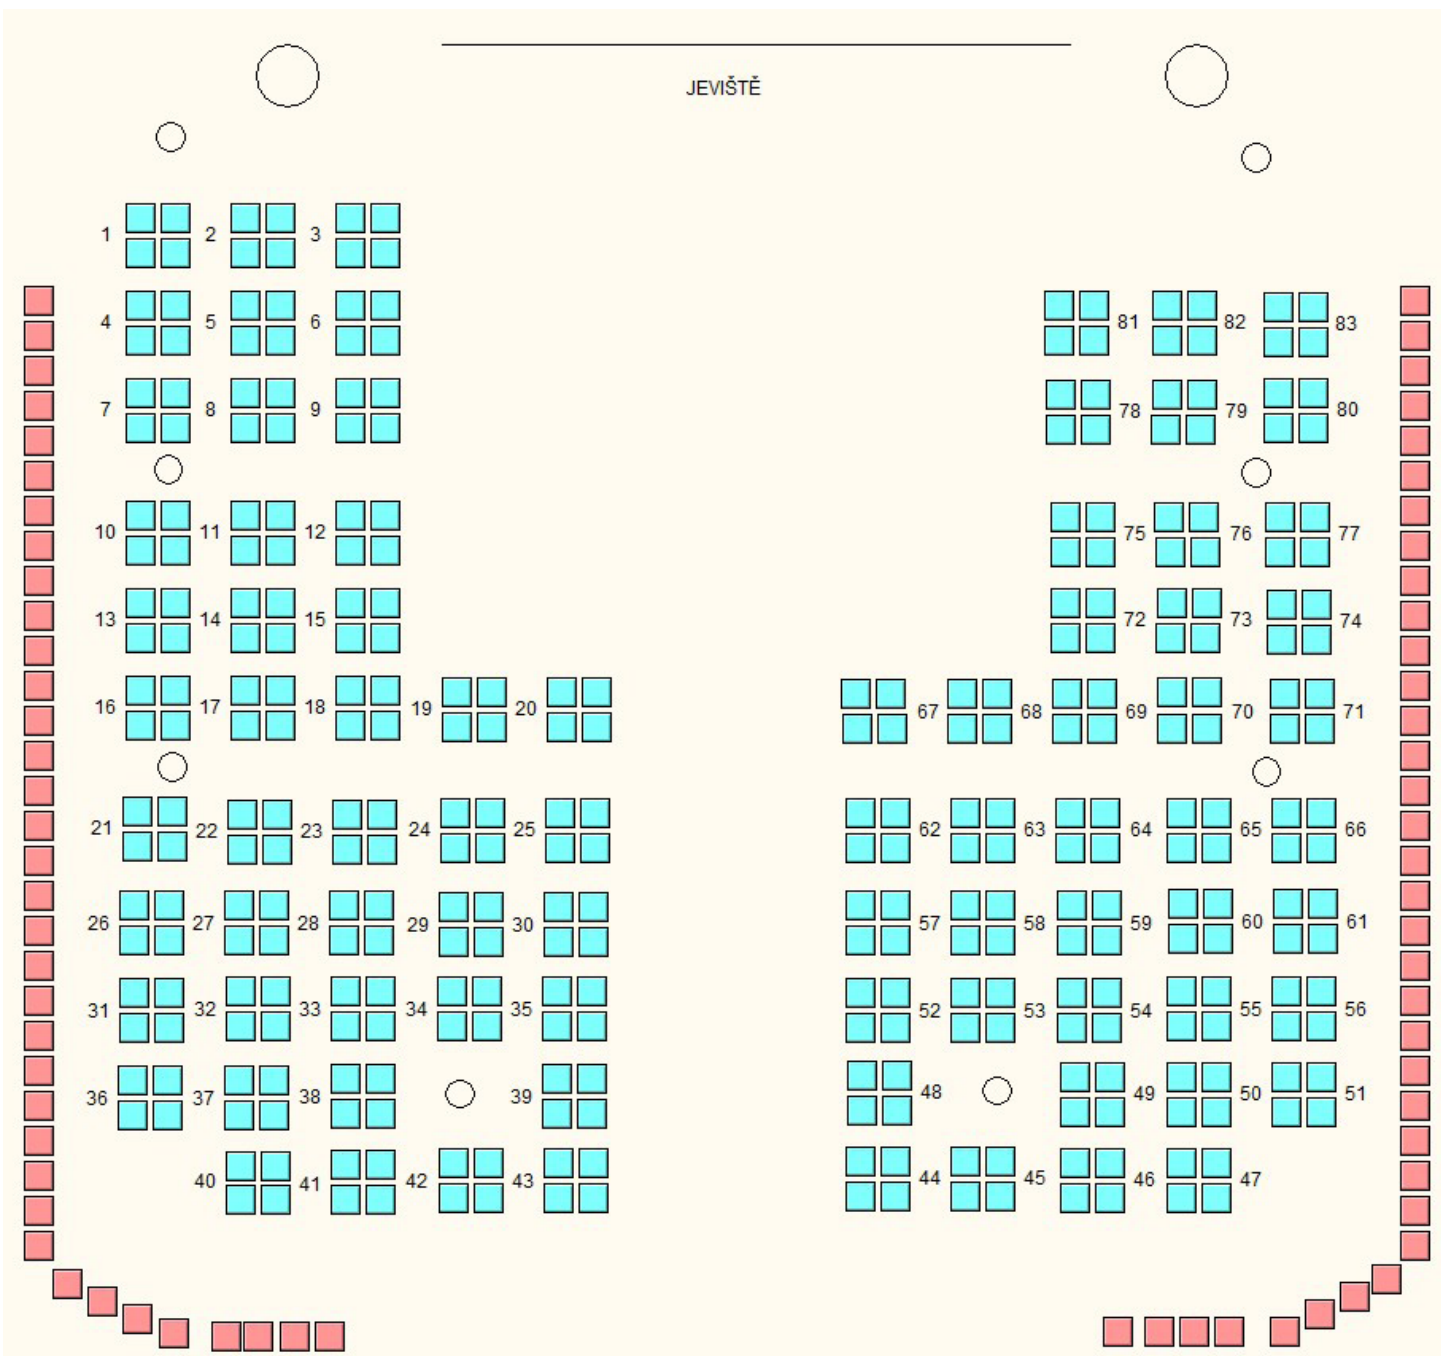

KLUB KULTURY VELKÝ SÁL

2 pásma, 74 stolů, balkon- židle (systémové ID 193)

031

KLUB KULTURY VELKÝ SÁL

2 pásma, 79 stolů, balkon – židle (systémové ID 132)

032

KLUB KULTURY VELKÝ SÁL

2 pásma, 83 stolů, balkon – židle (systémové ID 133)

033

KLUB KULTURY VELKÝ SÁL

2 pásma, 79 stolů, balkon – stoly (systémové ID 223)

034

KLUB KULTURY VELKÝ SÁL

2 pásma, 67 stolů, židle, balkon – stoly (systémové ID 187)

035

KLUB KULTURY VELKÝ SÁL

2 pásma, 79 stolů, židle, balkon – stoly (systémové ID 257)

036

KLUB KULTURY VELKÝ SÁL

3 pásma, 32 stolů, vzadu židle – elevace, balkon – stoly (systémové ID 186)

JEVIŠTĚ

037

KLUB KULTURY VELKÝ SÁL

židle do řad, 1 pásmo, balkon (systémové ID 236)