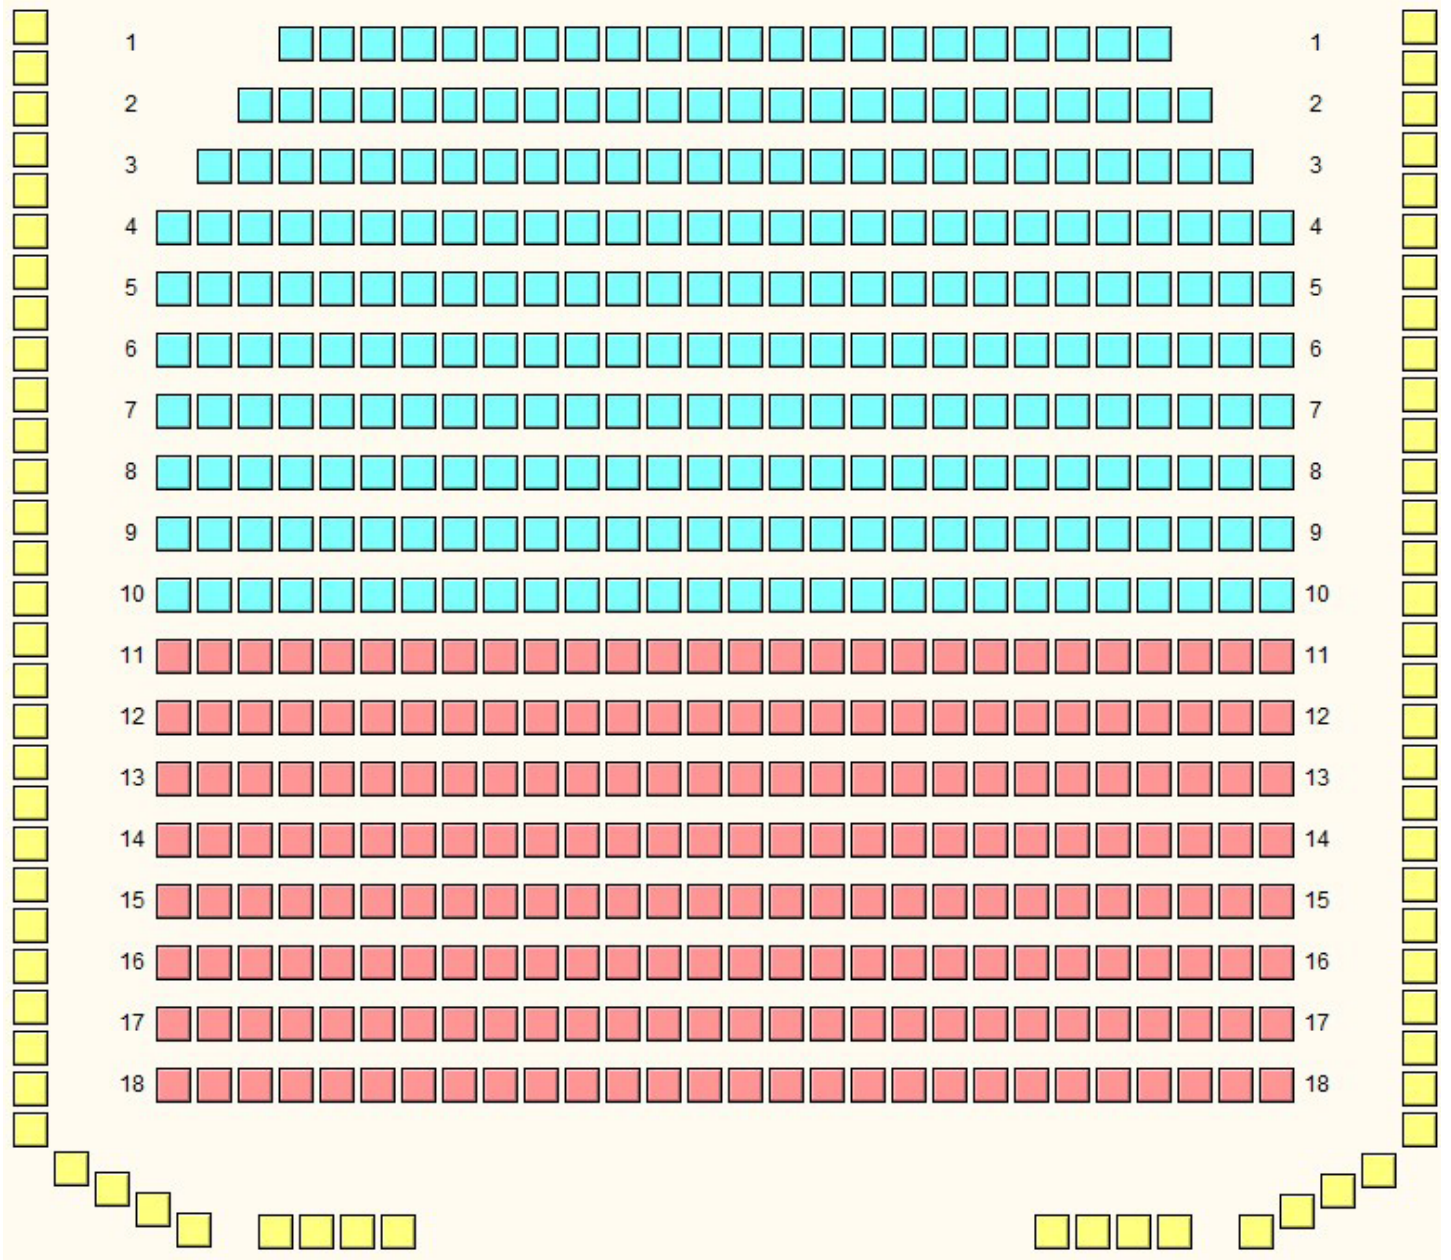

židle do řad, 3 pásma, balkon (systémové ID 65)

JEVIŠTĚ

044

KLUB KULTURY VELKÝ SÁL

židle do řad, 3 pásma, balkon (systémové ID 272)

JEVIŠTĚ

045

KLUB KULTURY VELKÝ SÁL

židle do řad, 3 pásma, balkon (systémové ID 116)

JEVIŠTĚ

046

KLUB KULTURY VELKÝ SÁL

židle do řad, 3 pásma, balkon (systémové ID 273)

JEVIŠTĚ

047

KLUB KULTURY VELKÝ SÁL