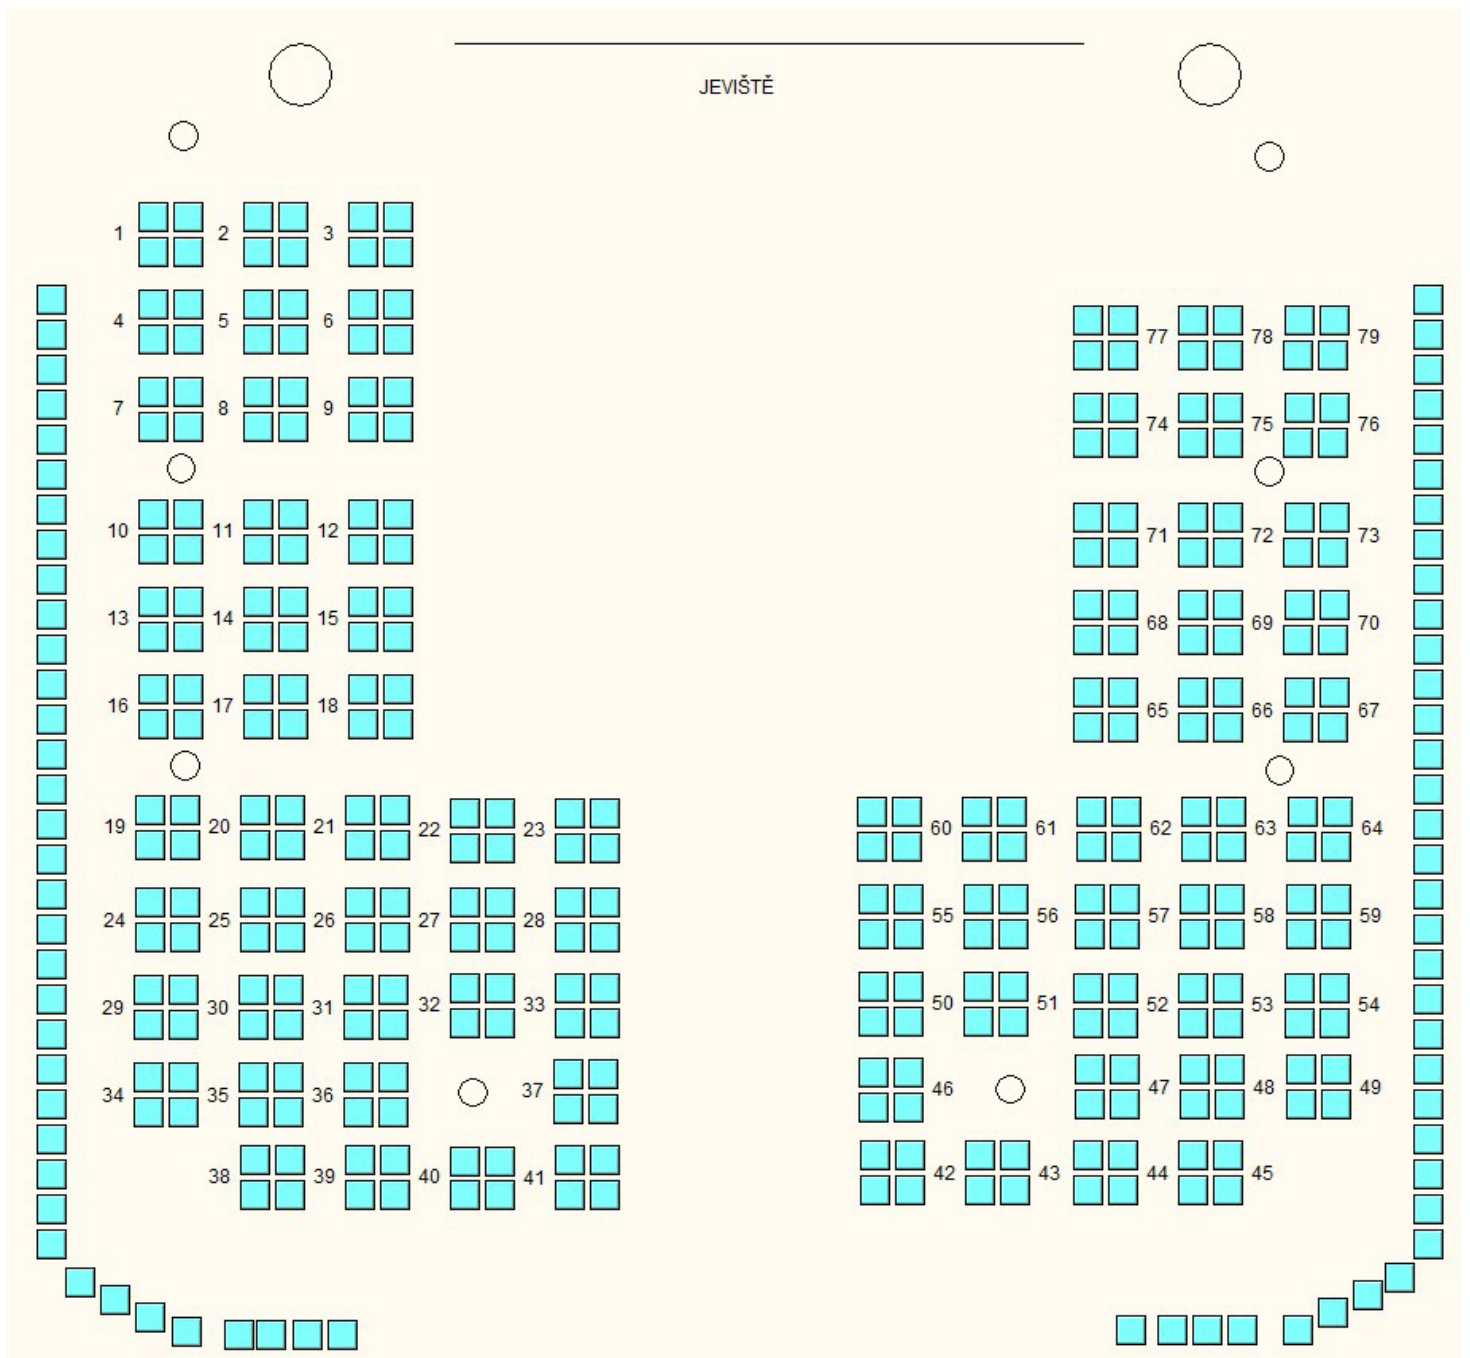

025

KLUB KULTURY VELKÝ SÁL

79 stolů, balkon – židle (systémové ID 310)