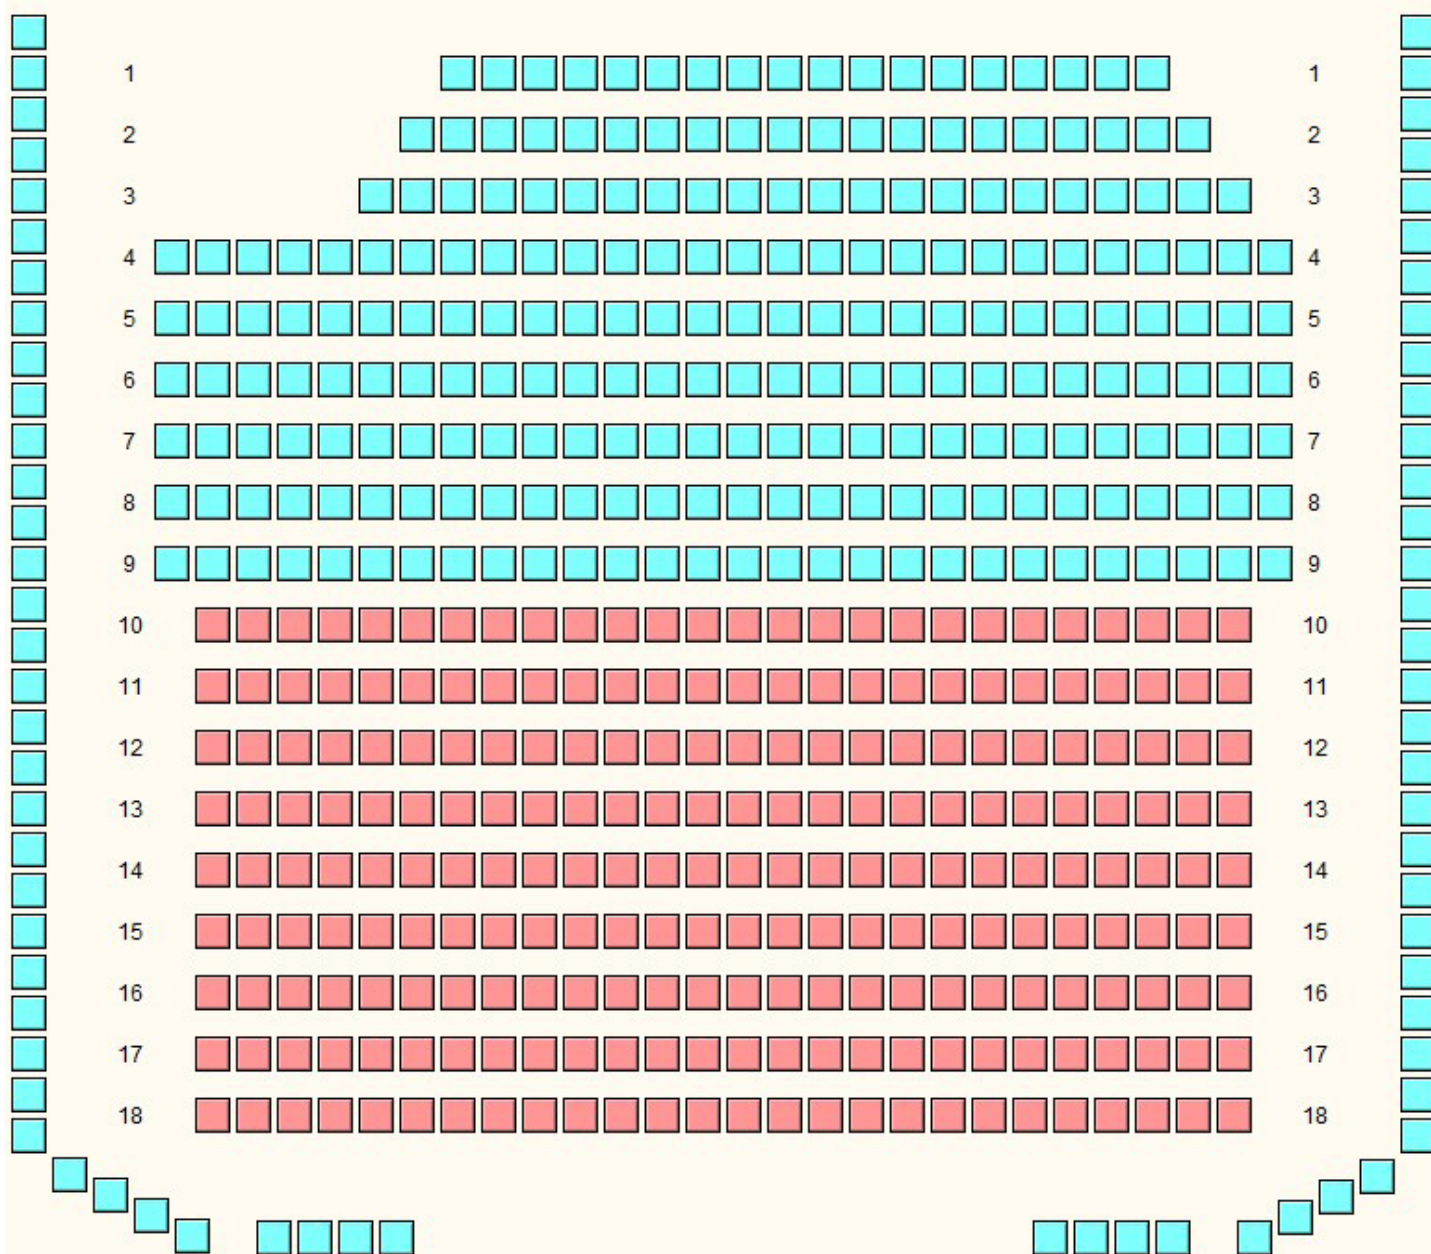

JEVIŠTĚ

004

KLUB KULTURY VELKÝ SÁL

elevace, 2 pásma (AL pódium vepředu), (systémové ID 159)

JEVIŠTĚ

005

KLUB KULTURY VELKÝ SÁL elevace, 2 pásma (systémové ID 270)

JEVIŠTĚ