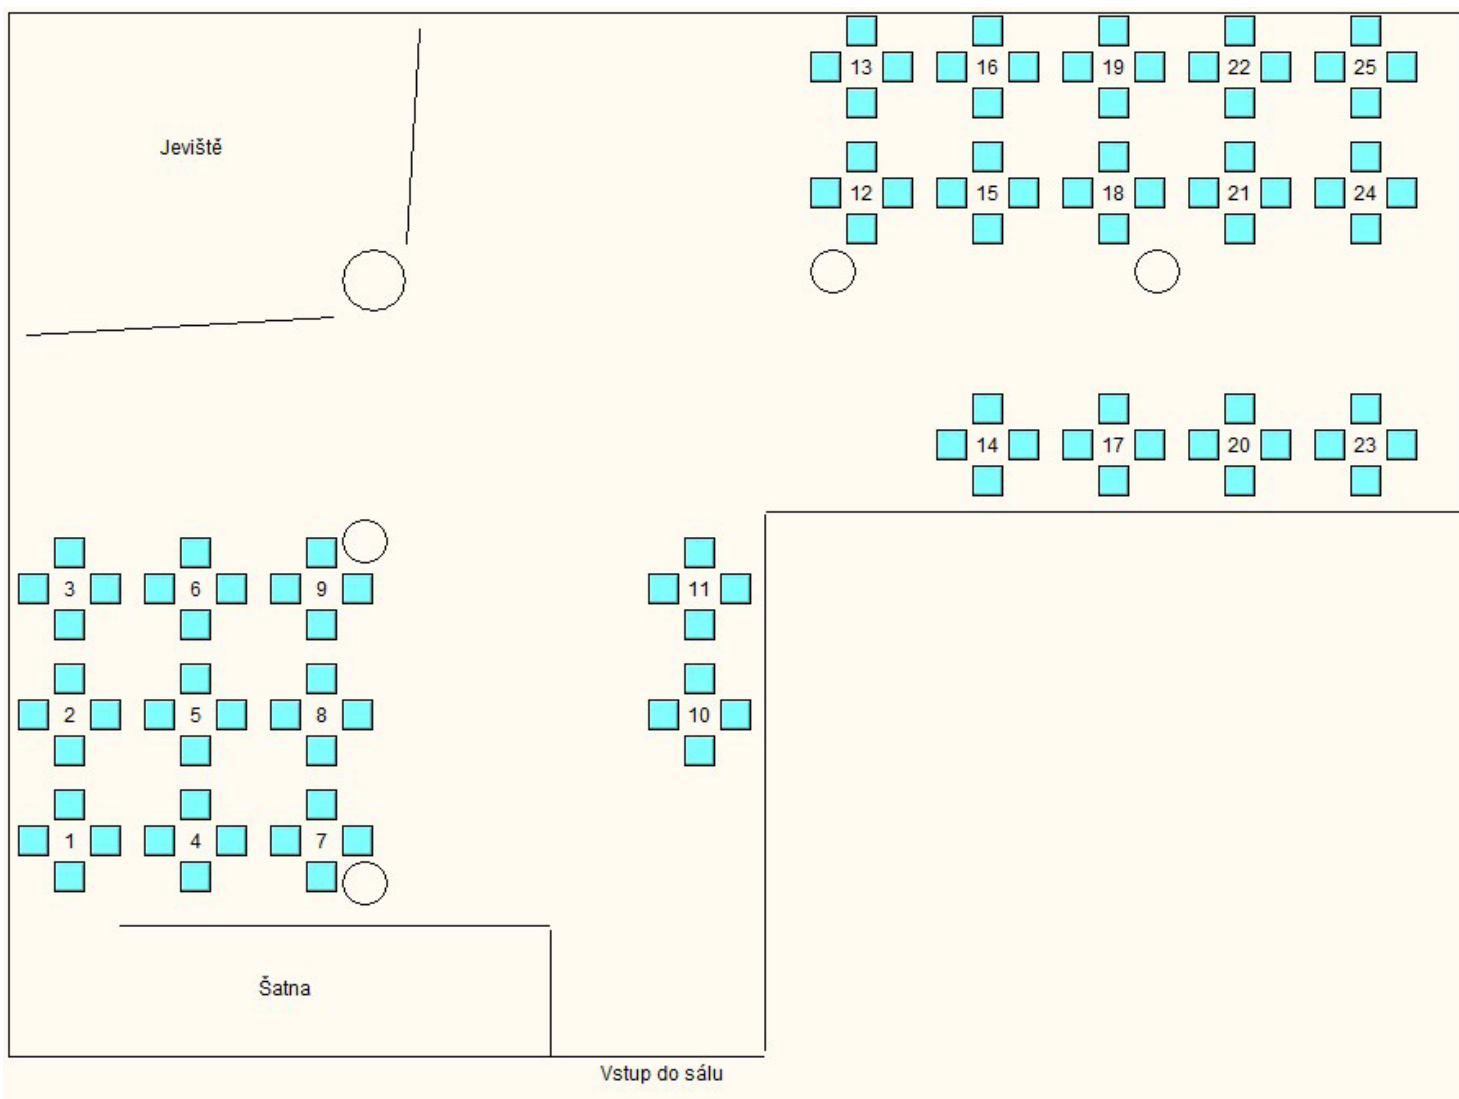

Jeviště

070

REDUTA PŮDA

židle, nečíslované (systémové ID 101)

071

REDUTA PŮDA stoly (systémové ID 100)

OSTATNÍ PROSTORY

(nádvoří Reduty; nádvoří Jezuitské koleje;
kostel sv. F. X.; MKZ Vésky; MKZ Sady; MKZ Míkovice)