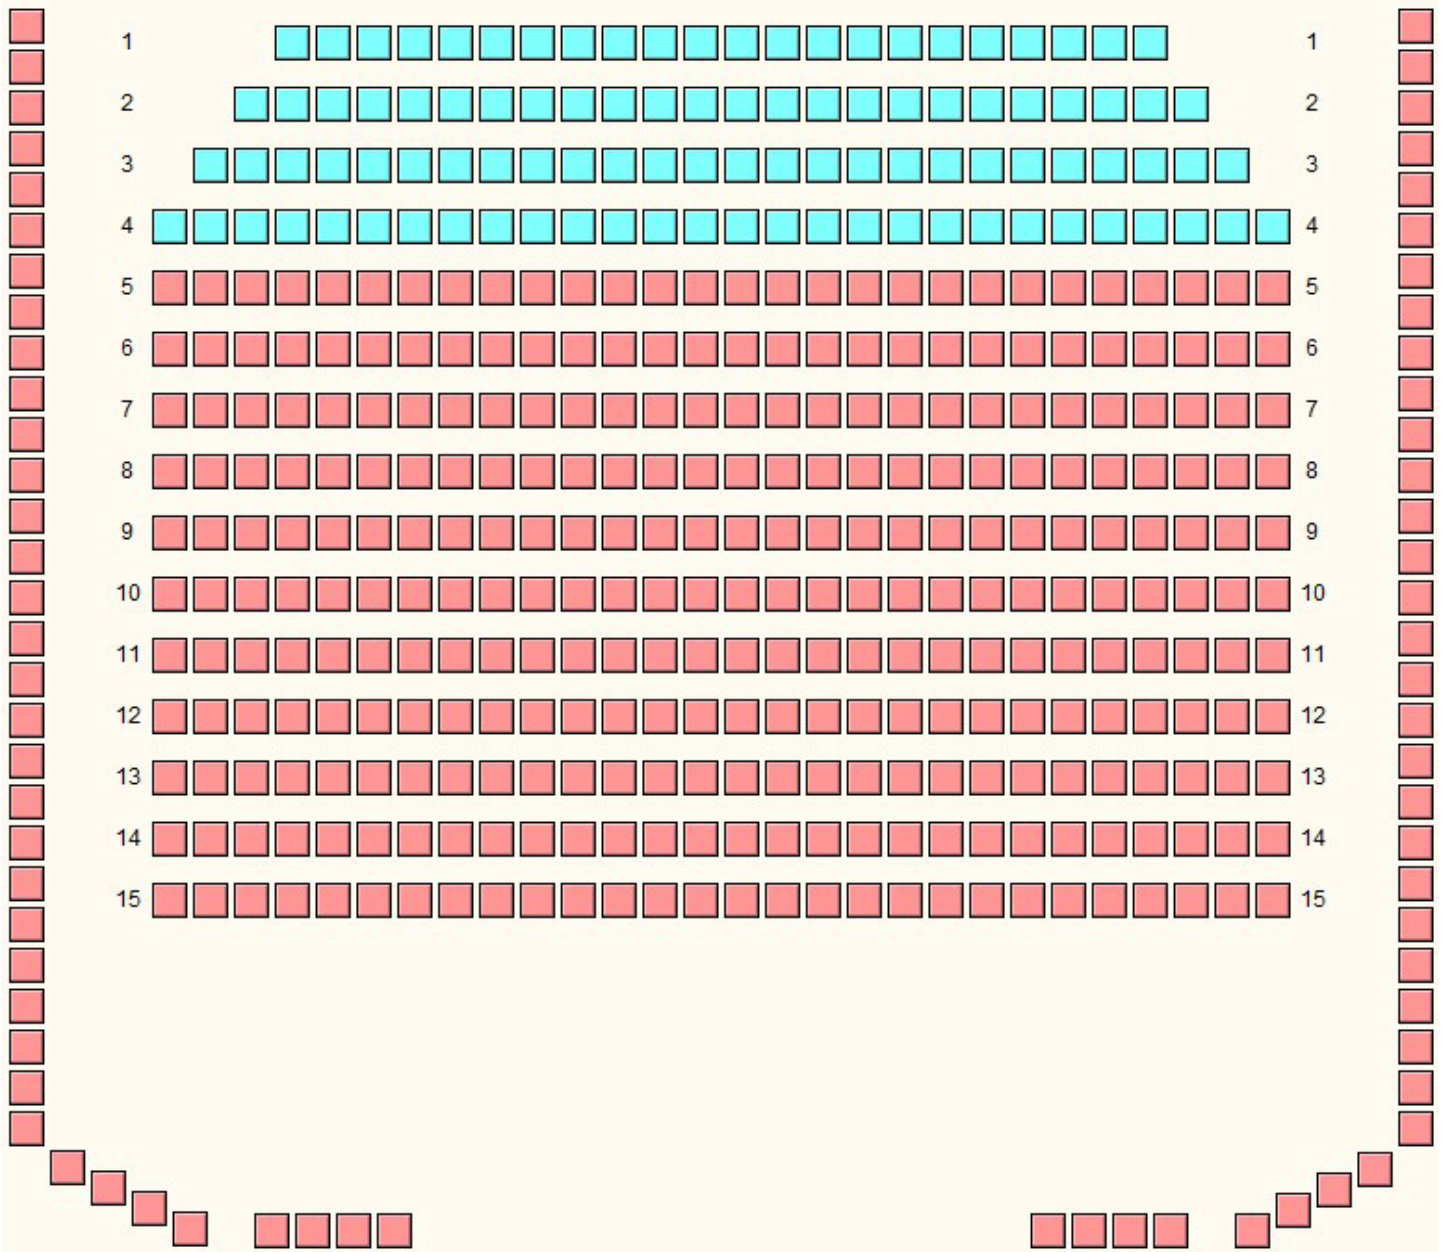

JEVIŠTĚ

1		1
2		2
3		3
4		4
5		5
6		6
7		7
8		8
9		9
10		10
11		11
12		12
13		13
14		14
15		15
16		16
17		17
18		18

040

KLUB KULTURY VELKÝ SÁL

židle do řad, 2 pásma, balkon (systémové ID 271)

JEVIŠTĚ

041

KLUB KULTURY VELKÝ SÁL

židle do řad, 2 pásma, balkon (systémové ID 161)

JEVIŠTĚ

042

KLUB KULTURY VELKÝ SÁL

židle do řad, 2 pásma, balkon (systémové ID 262)

JEVIŠTĚ

043

KLUB KULTURY VELKÝ SÁL