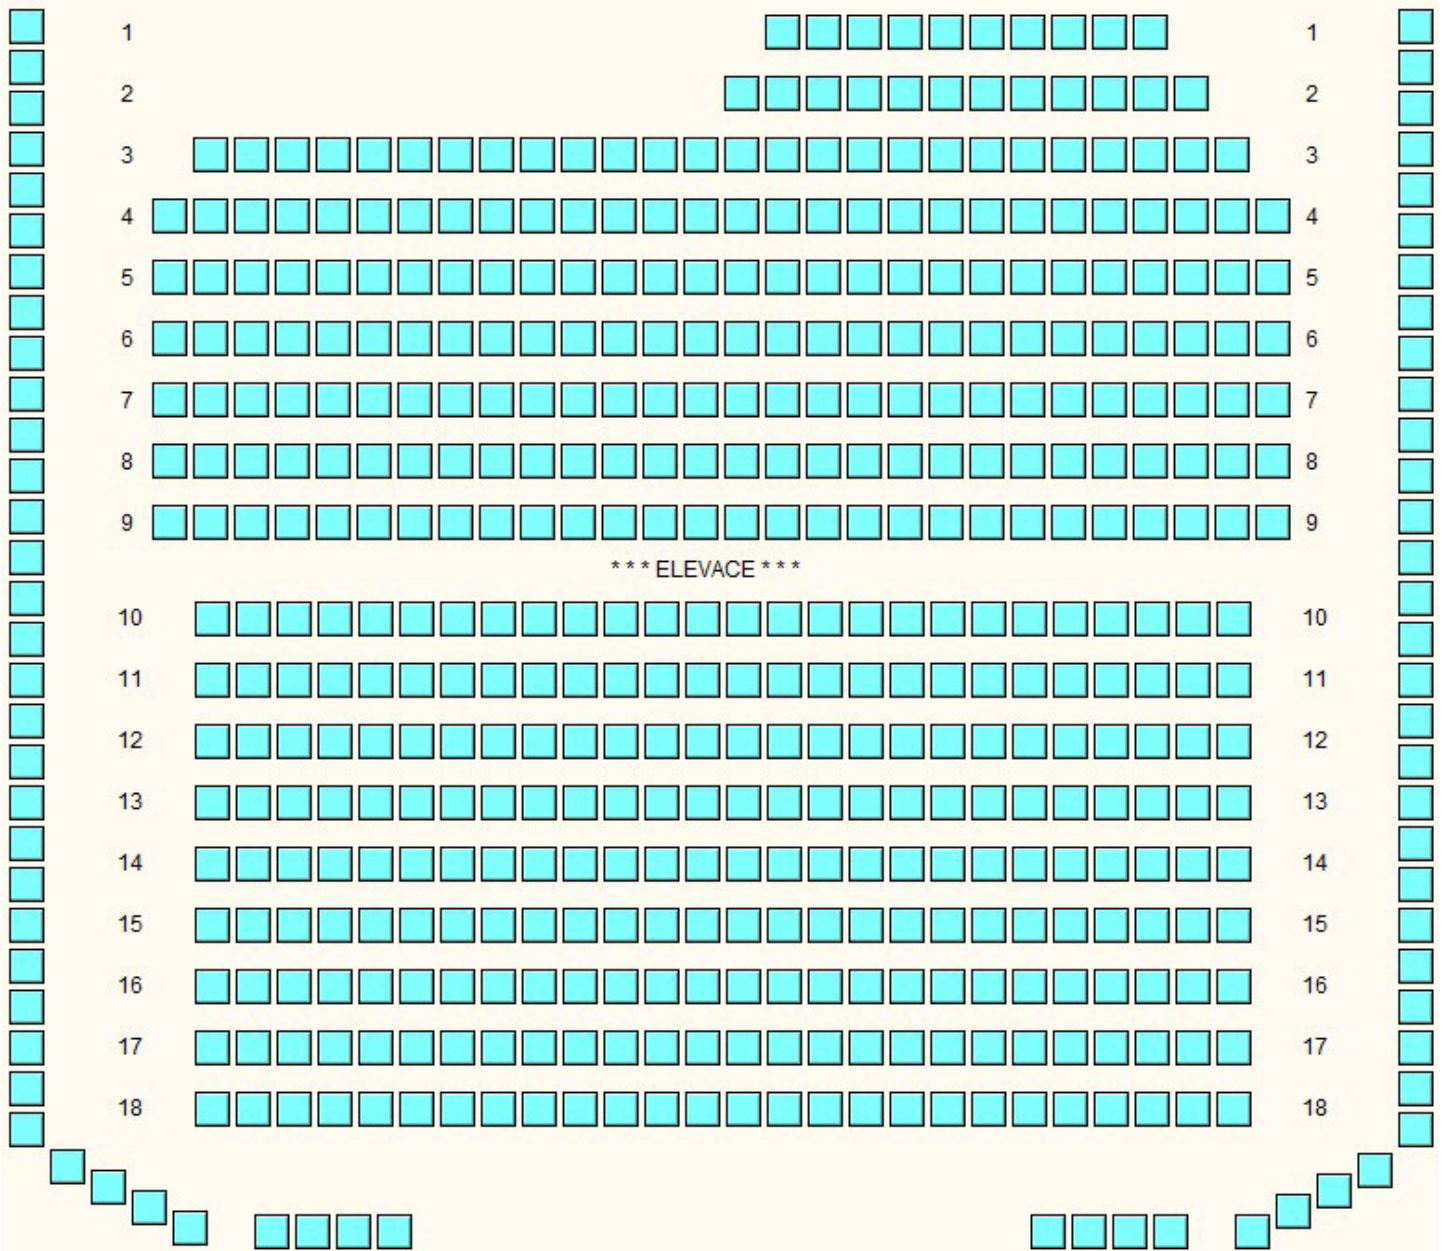

elevace bez židlí vepředu, 1 pásmo (systémové ID 250)

JEVIŠTĚ

002

KLUB KULTURY VELKÝ SÁL

elevace, CM, 1 pásmo (systémové ID 304)

JEVIŠTĚ

003

KLUB KULTURY VELKÝ SÁL elevace, 1 pásmo (systémové ID 261)