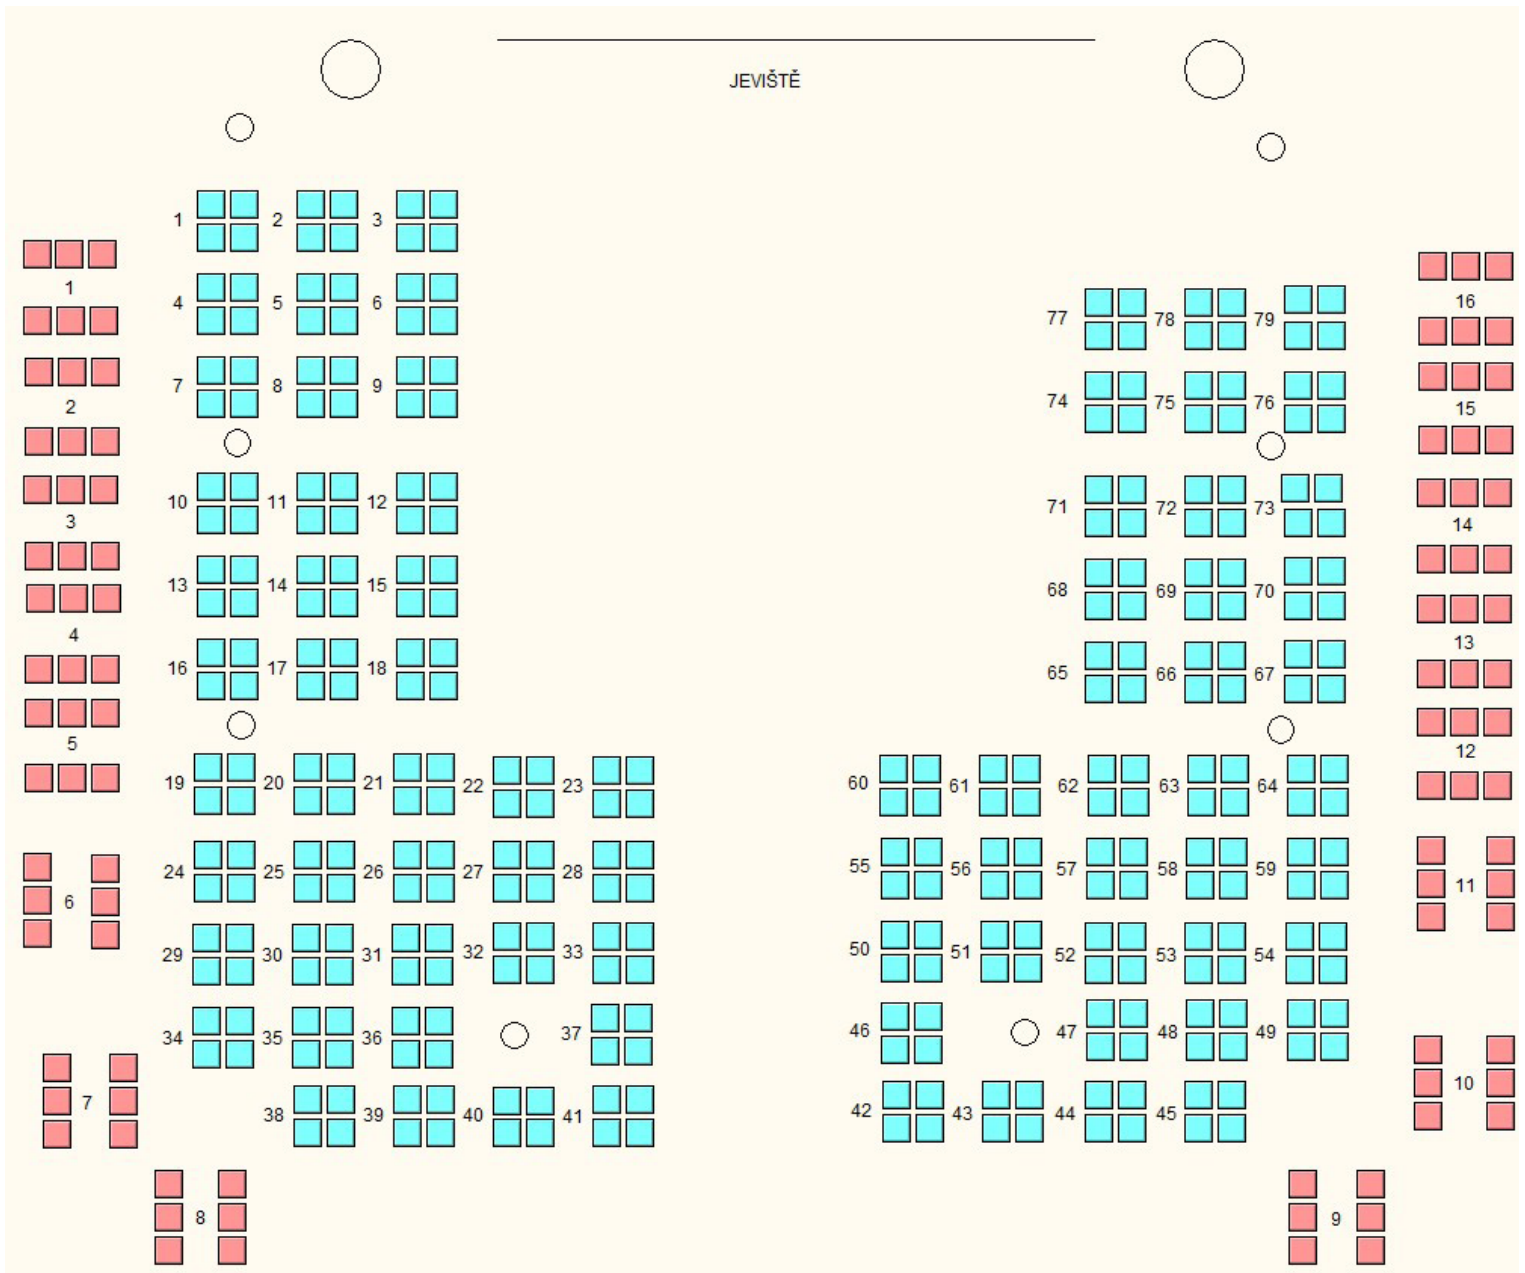

KLUB KULTURY VELKÝ SÁL

2 pásma, 74 stolů, balkon- židle (systémové ID 193)

031

KLUB KULTURY VELKÝ SÁL

2 pásma, 79 stolů, balkon – židle (systémové ID 132)

032

KLUB KULTURY VELKÝ SÁL

2 pásma, 83 stolů, balkon – židle (systémové ID 133)

033

KLUB KULTURY VELKÝ SÁL

2 pásma, 79 stolů, balkon – stoly (systémové ID 223)

034

KLUB KULTURY VELKÝ SÁL

2 pásma, 67 stolů, židle, balkon – stoly (systémové ID 187)

035

KLUB KULTURY VELKÝ SÁL