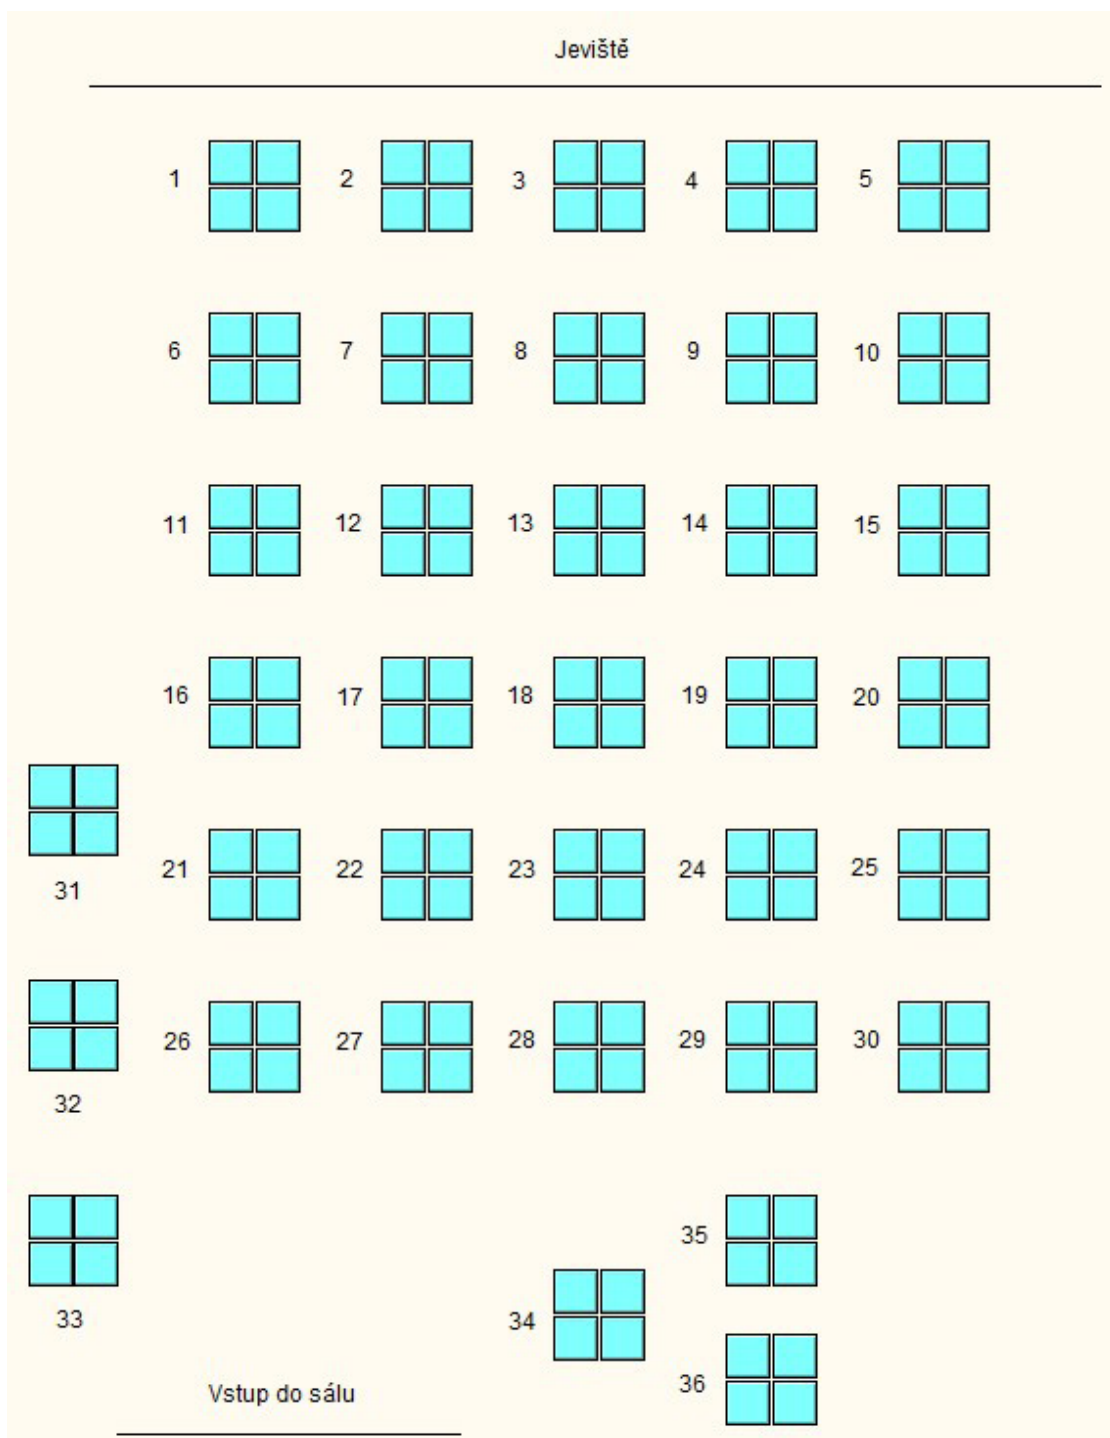

Vstup do sálu

058

REDUTA VELKÝ SÁL 20 stolů (systémové ID 224)

Jeviště

Vstup do sálu

059

REDUTA VELKÝ SÁL

27 stolů, jeviště uprostřed (systémové ID 98)

060

REDUTA VELKÝ SÁL 34 stolů (systémové ID 152)

JEVIŠTĚ

VSTUP

KLAVÍR

061

REDUTA VELKÝ SÁL 36 stolů vč. lunet (systémové ID 234)

062

REDUTA VELKÝ SÁL

46 stolů vč. lunet, jeviště uprostřed (systémové ID 162)

063

REDUTA VELKÝ SÁL 39 stolů + židle (systémové ID 207)

064

REDUTA VELKÝ SÁL 36 stolů, 3 pásma (systémové ID 81)

065

REDUTA VELKÝ SÁL