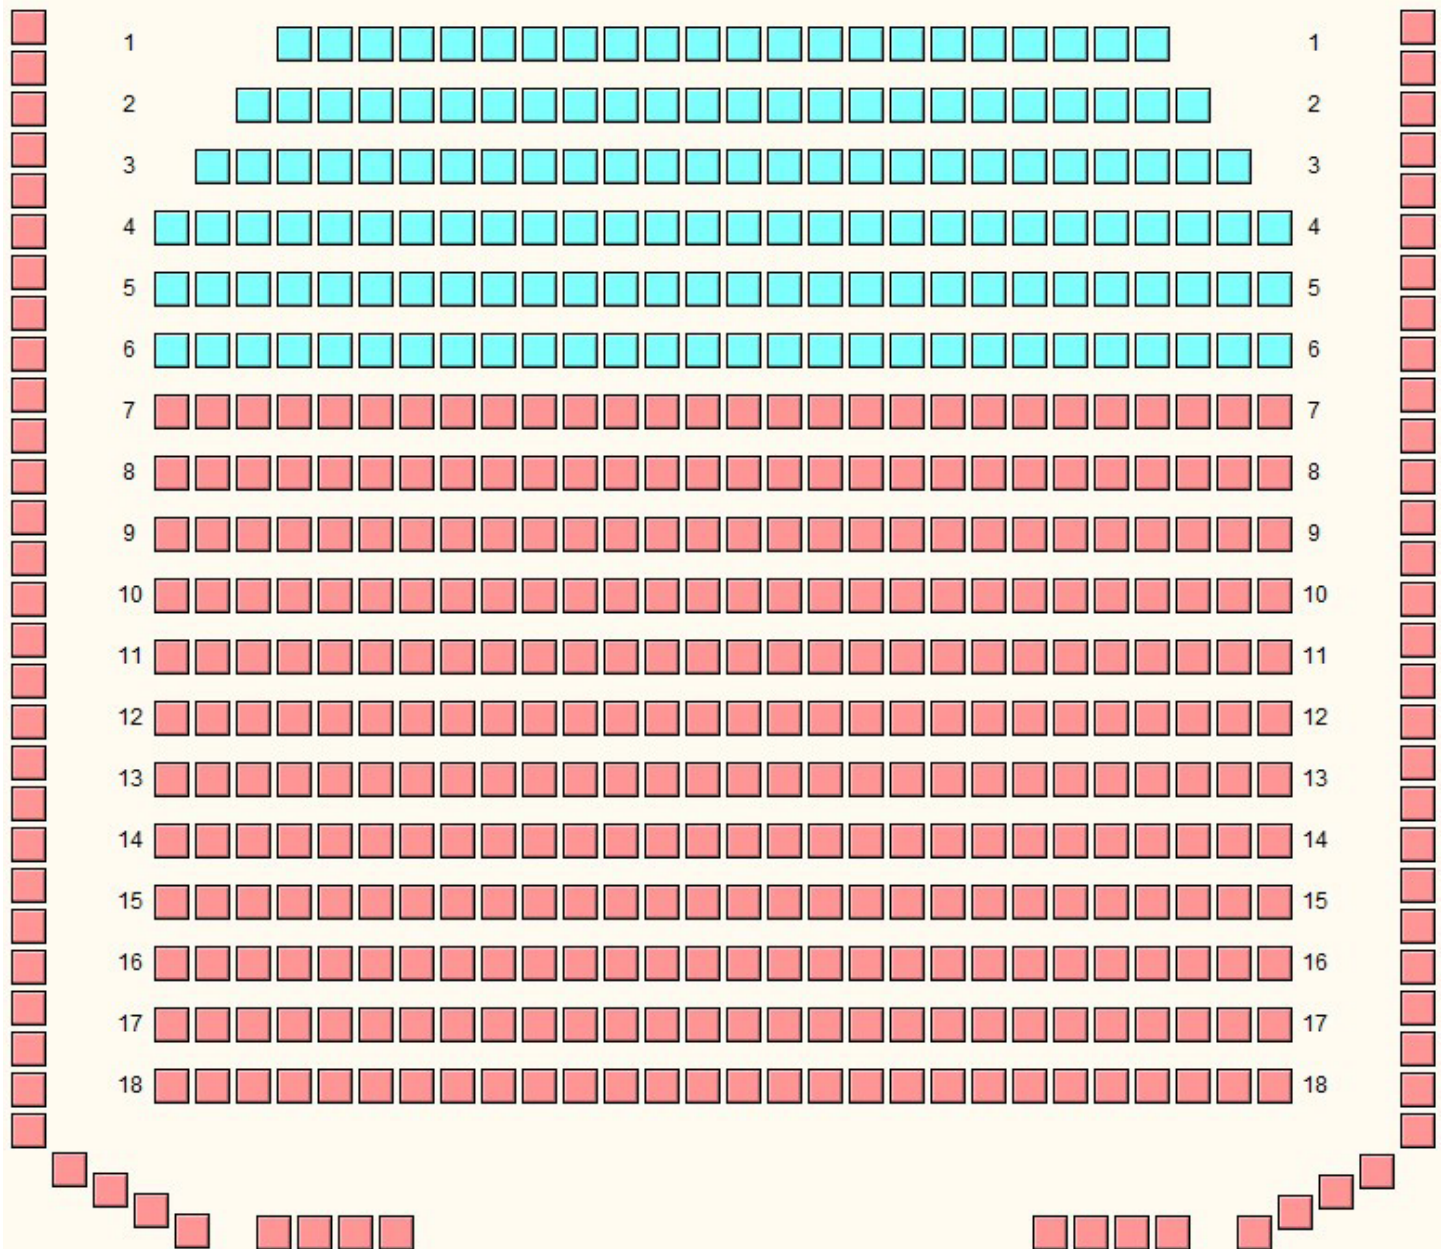

židle do řad, 2 pásma, balkon (systémové ID 161)

JEVIŠTĚ

042

KLUB KULTURY VELKÝ SÁL

židle do řad, 2 pásma, balkon (systémové ID 262)

JEVIŠTĚ

043

KLUB KULTURY VELKÝ SÁL