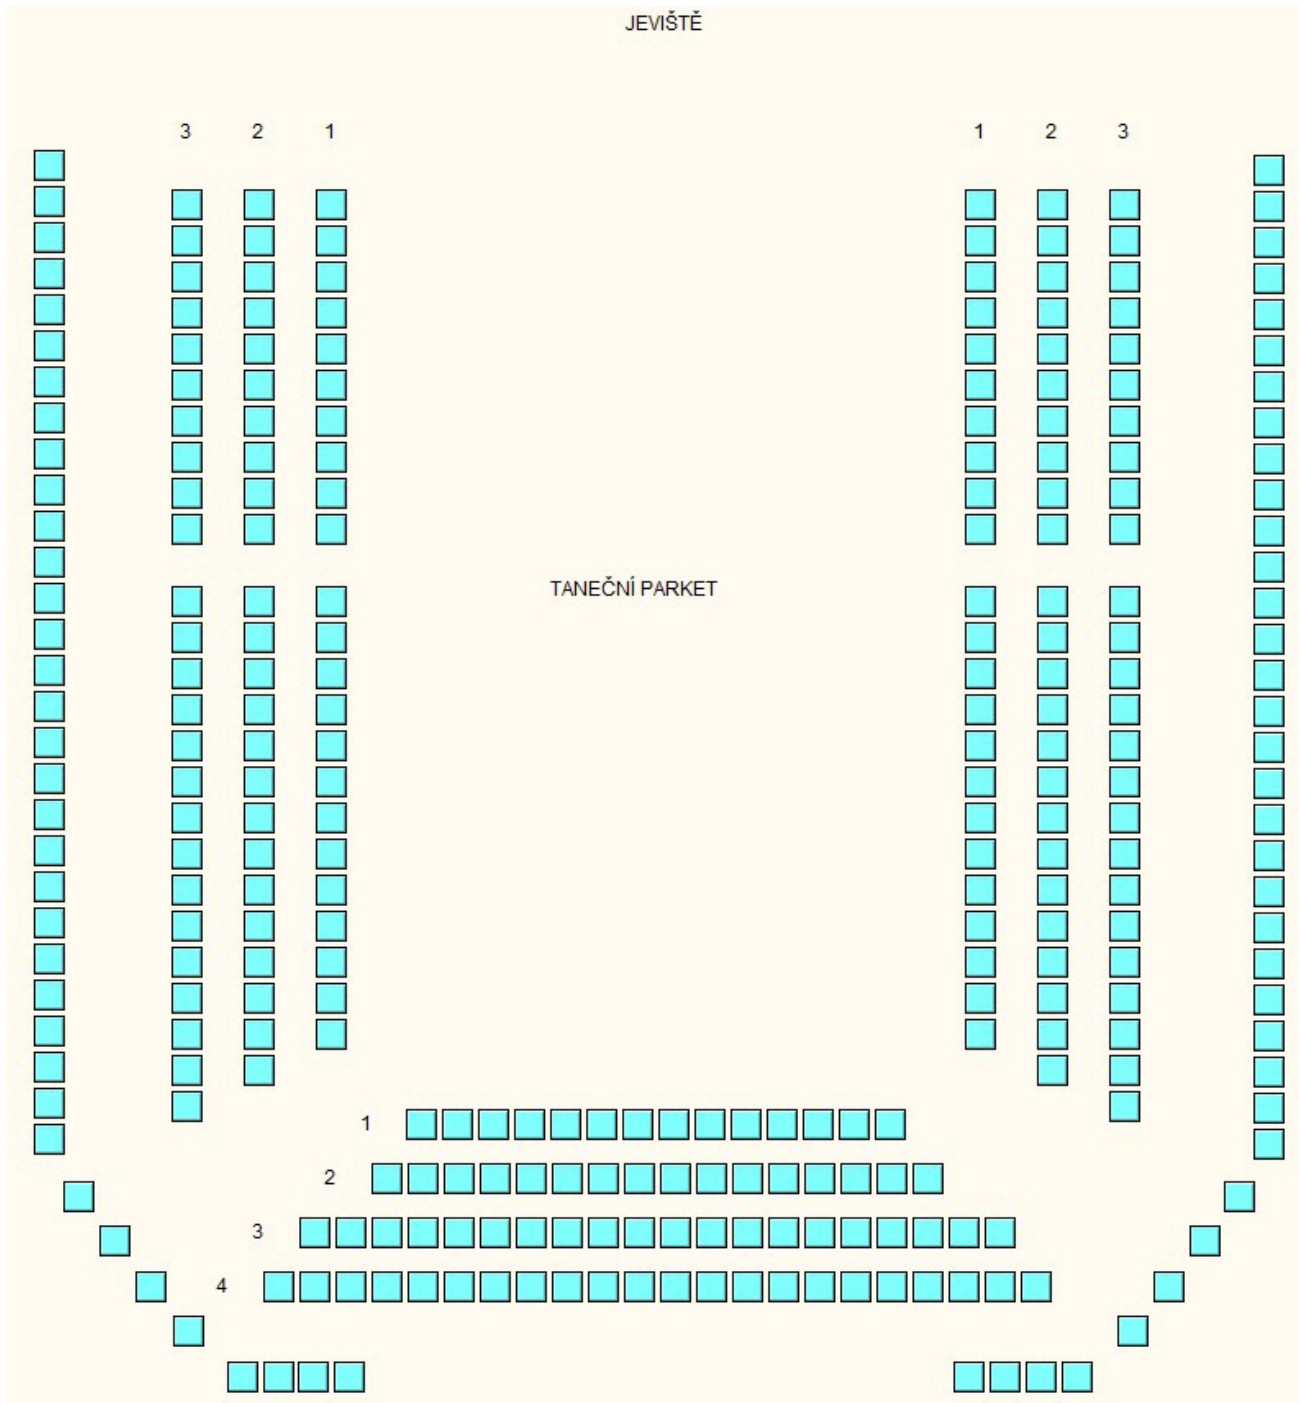

volný prodej (700 míst), (systémové ID 211)

Jeviště

050

KLUB KULTURY VELKÝ SÁL
přístavky (50 míst), (systémové ID 80)

052

KLUB KULTURY VELKÝ SÁL stoly do U (systémové ID 263)

053

KLUB KULTURY VELKÝ SÁL stoly do U (systémové ID 206)