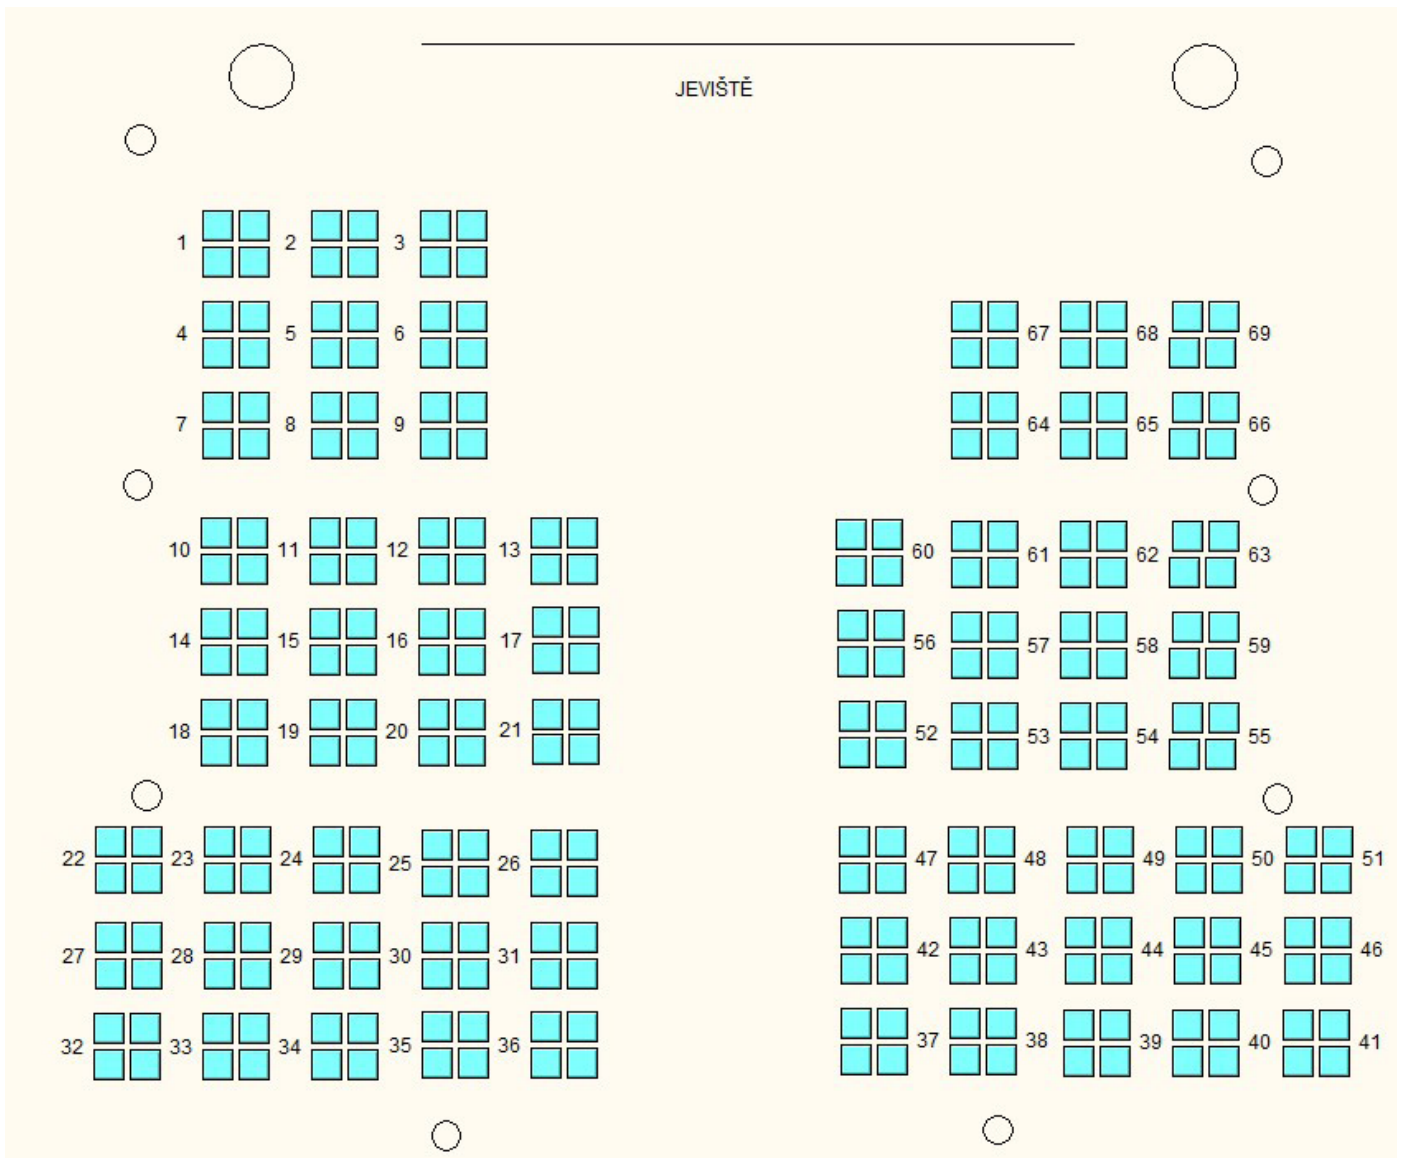

022

KLUB KULTURY VELKÝ SÁL

stoly bez balkonu (69 stolů), (systémové ID 174)