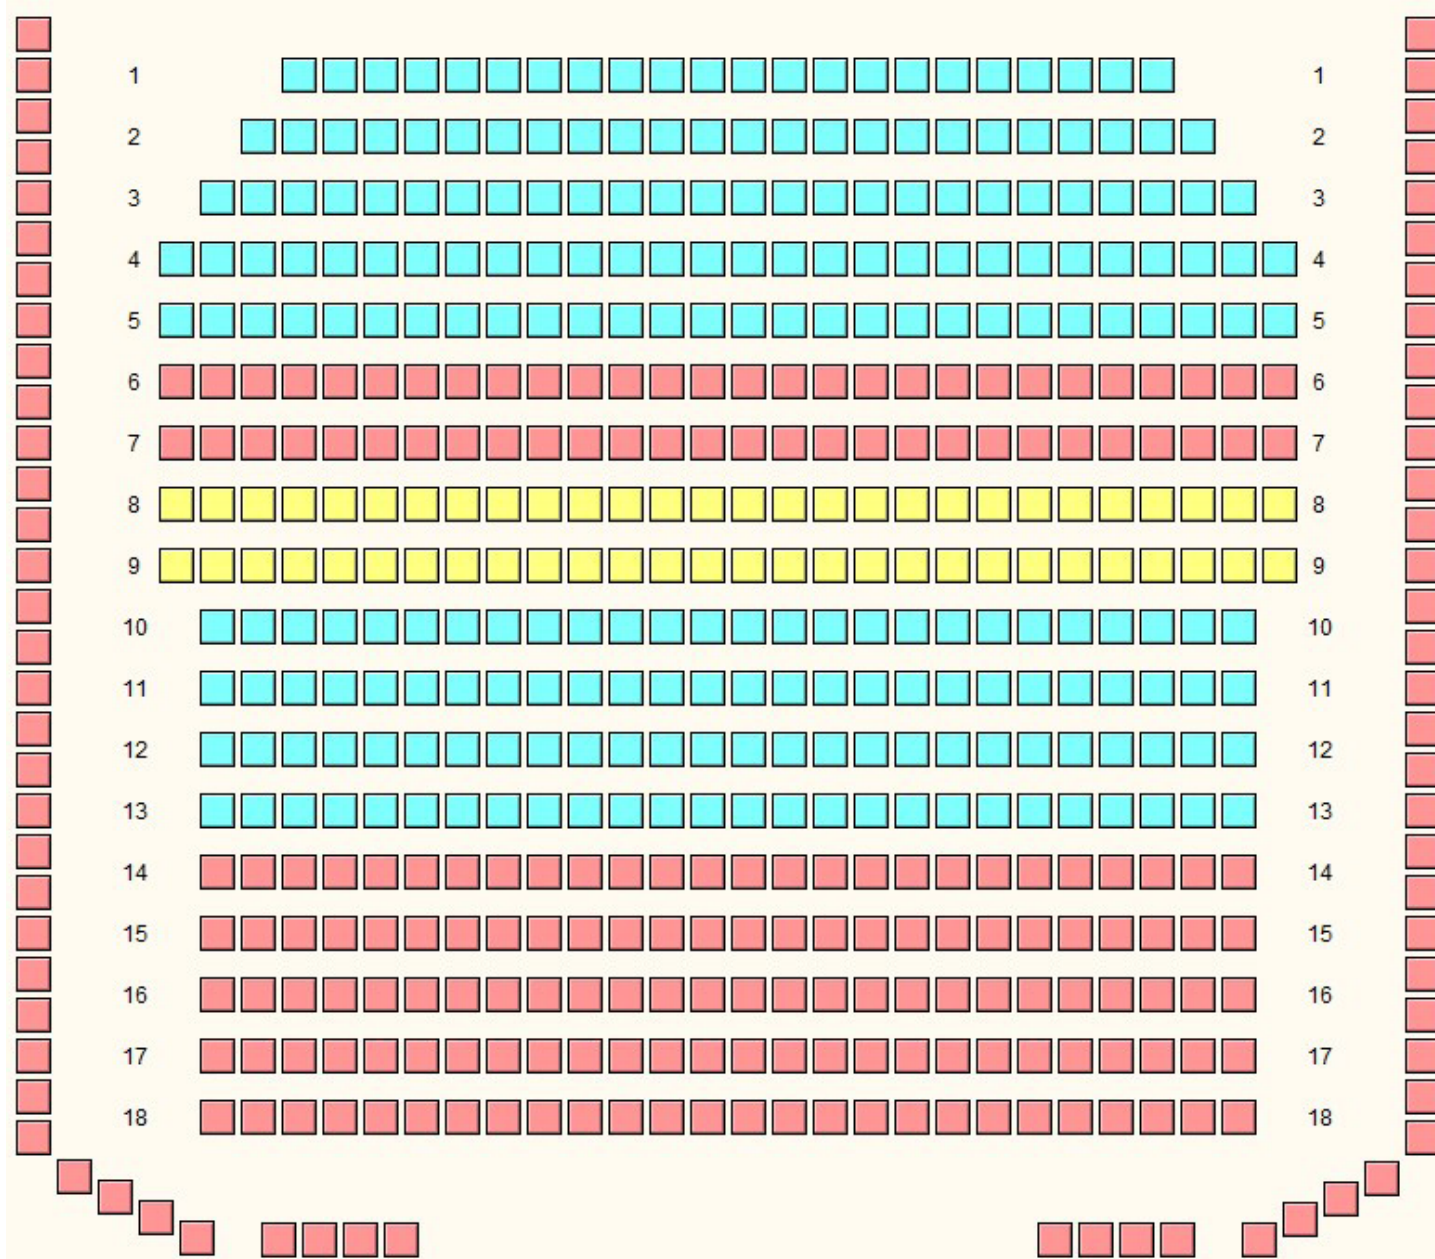

016

KLUB KULTURY VELKÝ SÁL elevace, 3 pásma (systémové ID 113)

JEVIŠTĚ