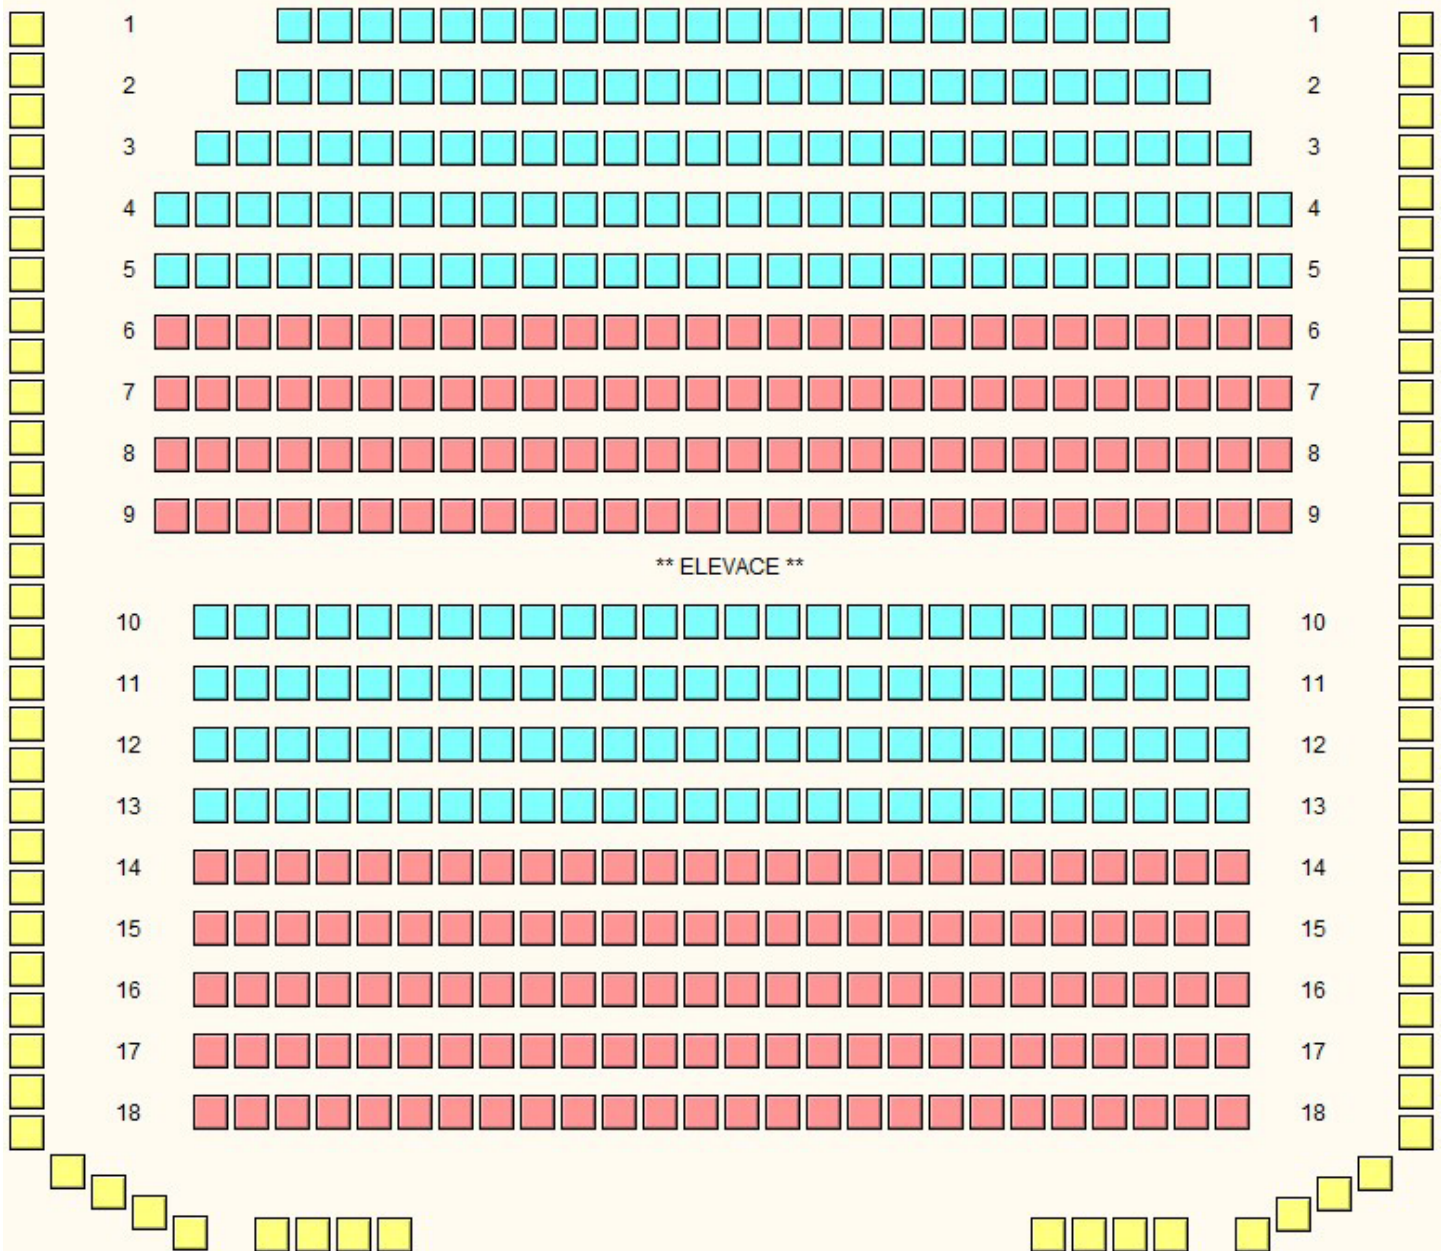

011

KLUB KULTURY VELKÝ SÁL elevace, 3 pásma (systémové ID 119)

JEVIŠTĚ