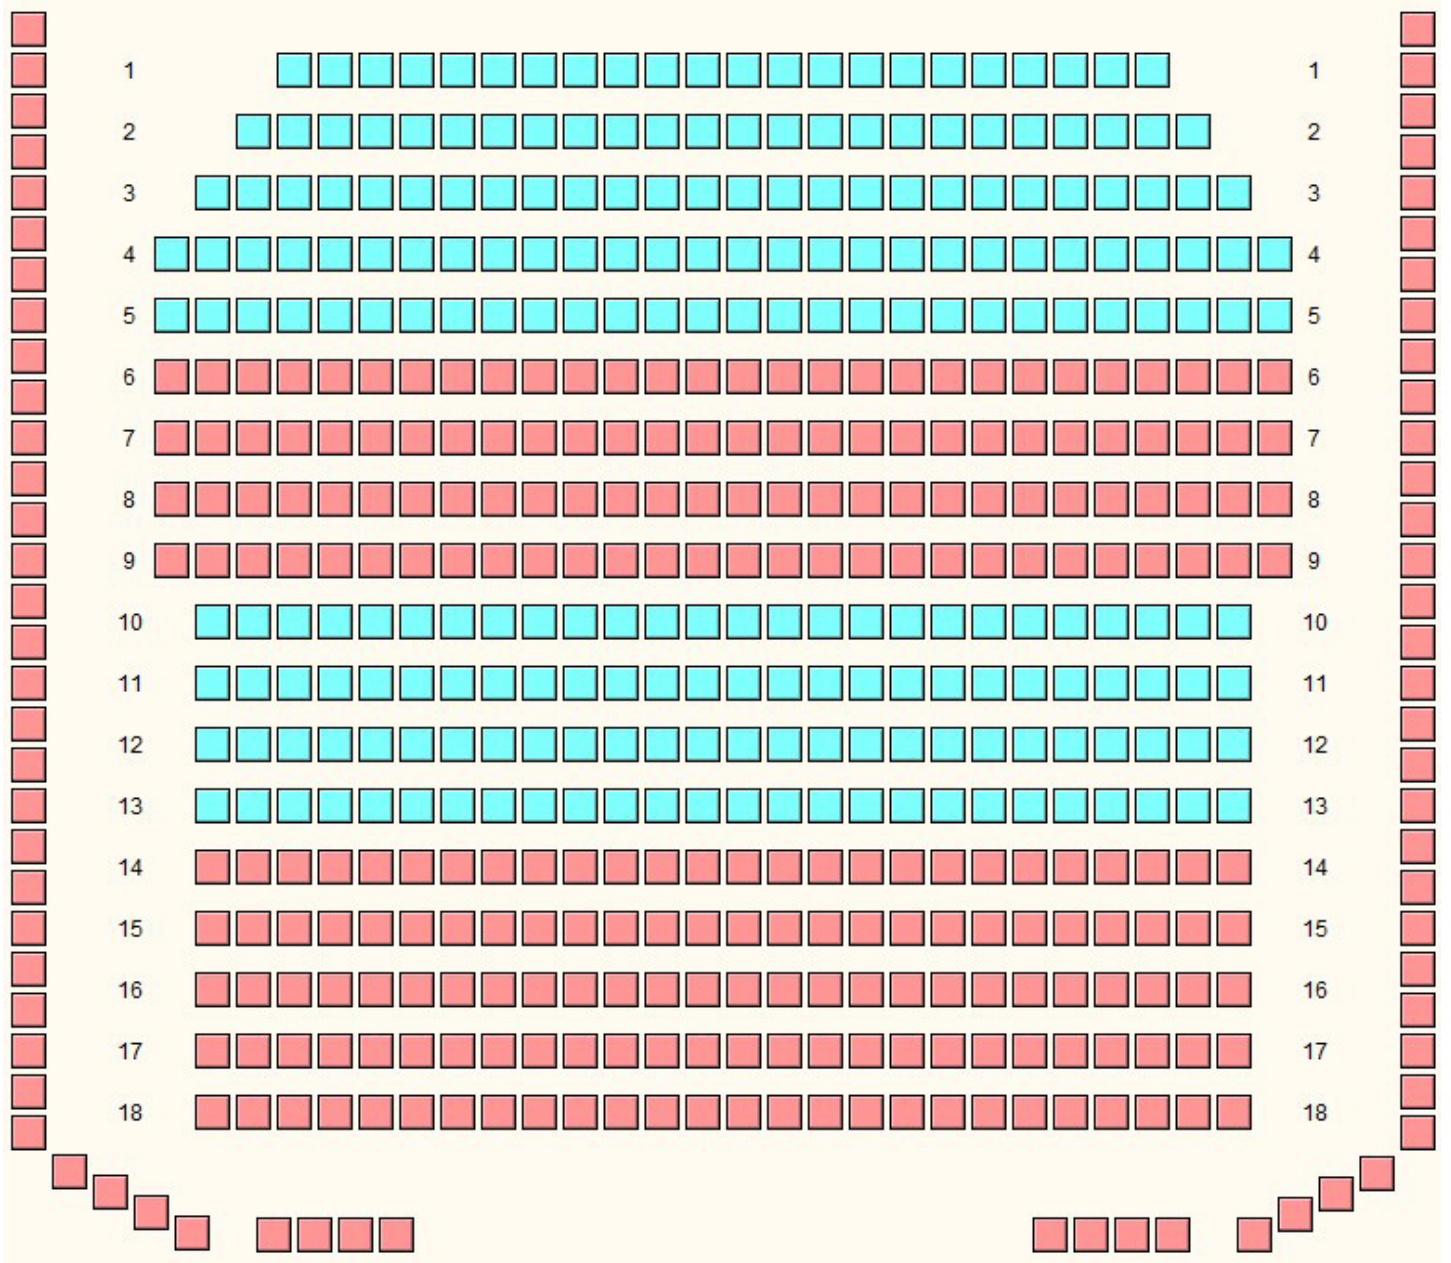

008

KLUB KULTURY VELKÝ SÁL
elevace, 2 pásma (systémové ID 112)

JEVIŠTĚ