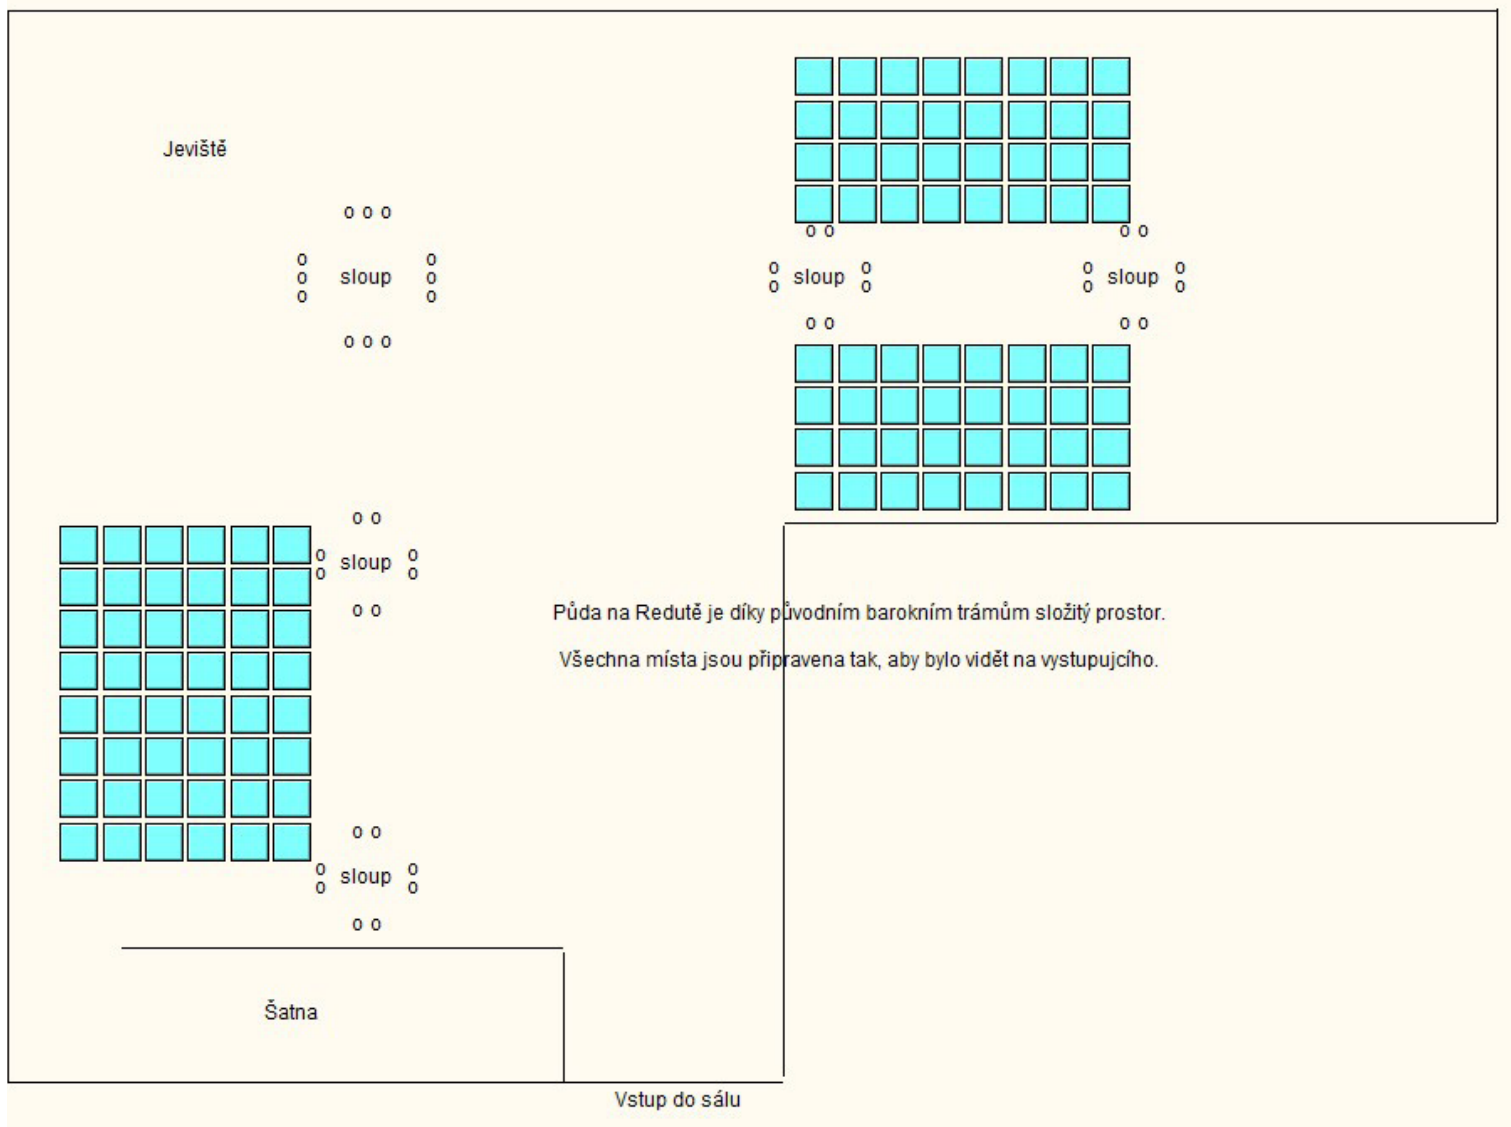

070

REDUTA PŮDA

židle, nečíslované (systémové ID 101)