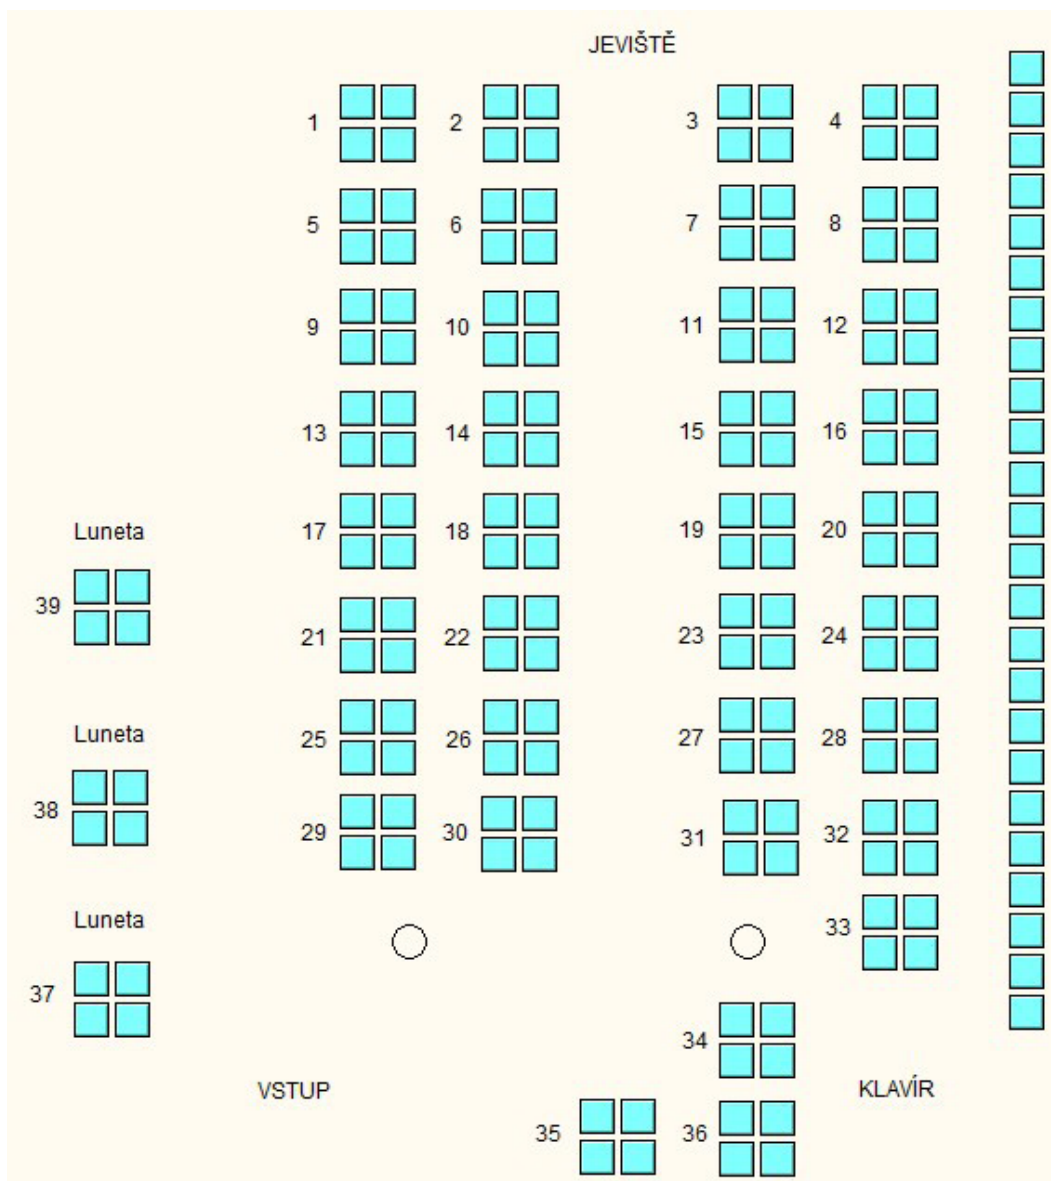

Vstup do sálu

058

REDUTA VELKÝ SÁL 20 stolů (systémové ID 224)

Jeviště

Vstup do sálu

059

REDUTA VELKÝ SÁL

27 stolů, jeviště uprostřed (systémové ID 98)

060

REDUTA VELKÝ SÁL 34 stolů (systémové ID 152)

JEVIŠTĚ

VSTUP

KLAVÍR

061

REDUTA VELKÝ SÁL 36 stolů vč. lunet (systémové ID 234)

062

REDUTA VELKÝ SÁL

46 stolů vč. lunet, jeviště uprostřed (systémové ID 162)

063

REDUTA VELKÝ SÁL 39 stolů + židle (systémové ID 207)

064

REDUTA VELKÝ SÁL 36 stolů, 3 pásma (systémové ID 81)

065

REDUTA VELKÝ SÁL

46 stolů vč. lunet, jeviště uprostřed + přísálí, 2 pásma (systémové ID 222)

066

REDUTA VELKÝ SÁL

34 stolů vč. lunet + přísálí, 2 pásma (systémové ID 160)

069

REDUTA VELKÝ SÁL

židle, 260 míst, nečíslované (systémové ID 67)