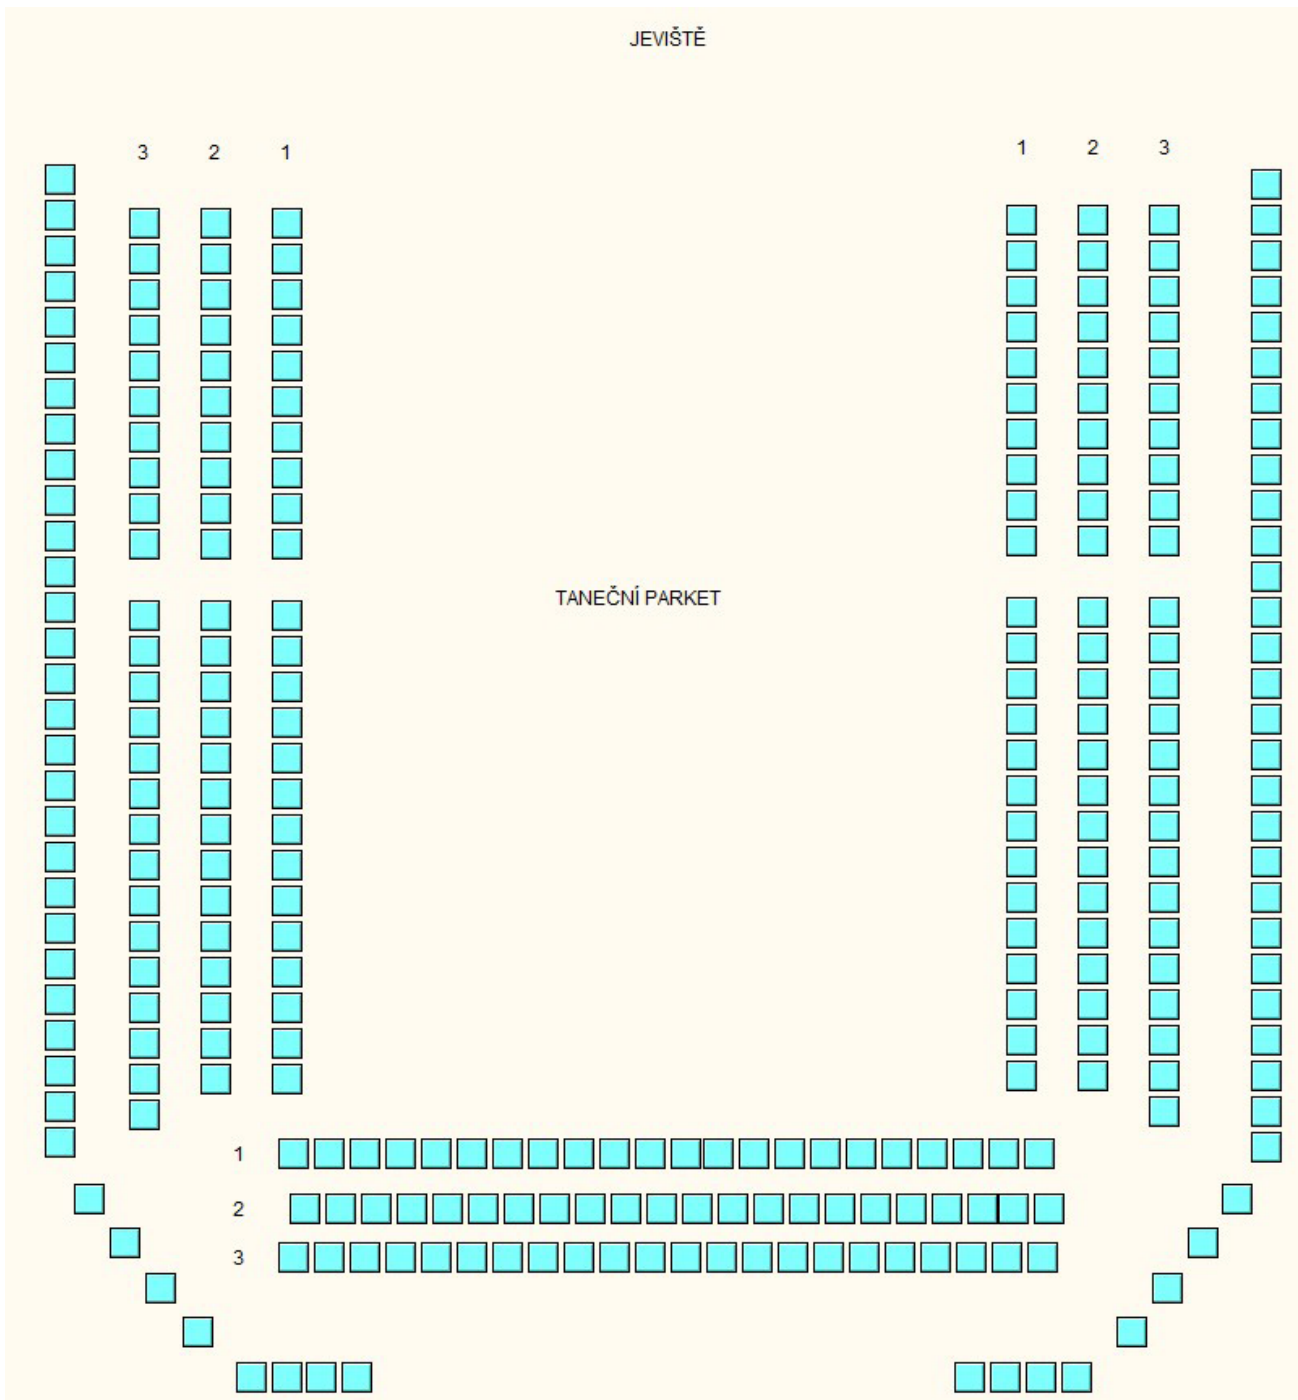

volný prodej (700 míst), (systémové ID 211)

Jeviště

050

KLUB KULTURY VELKÝ SÁL
přístavky (50 míst), (systémové ID 80)

052

KLUB KULTURY VELKÝ SÁL stoly do U (systémové ID 263)

053

KLUB KULTURY VELKÝ SÁL stoly do U (systémové ID 206)