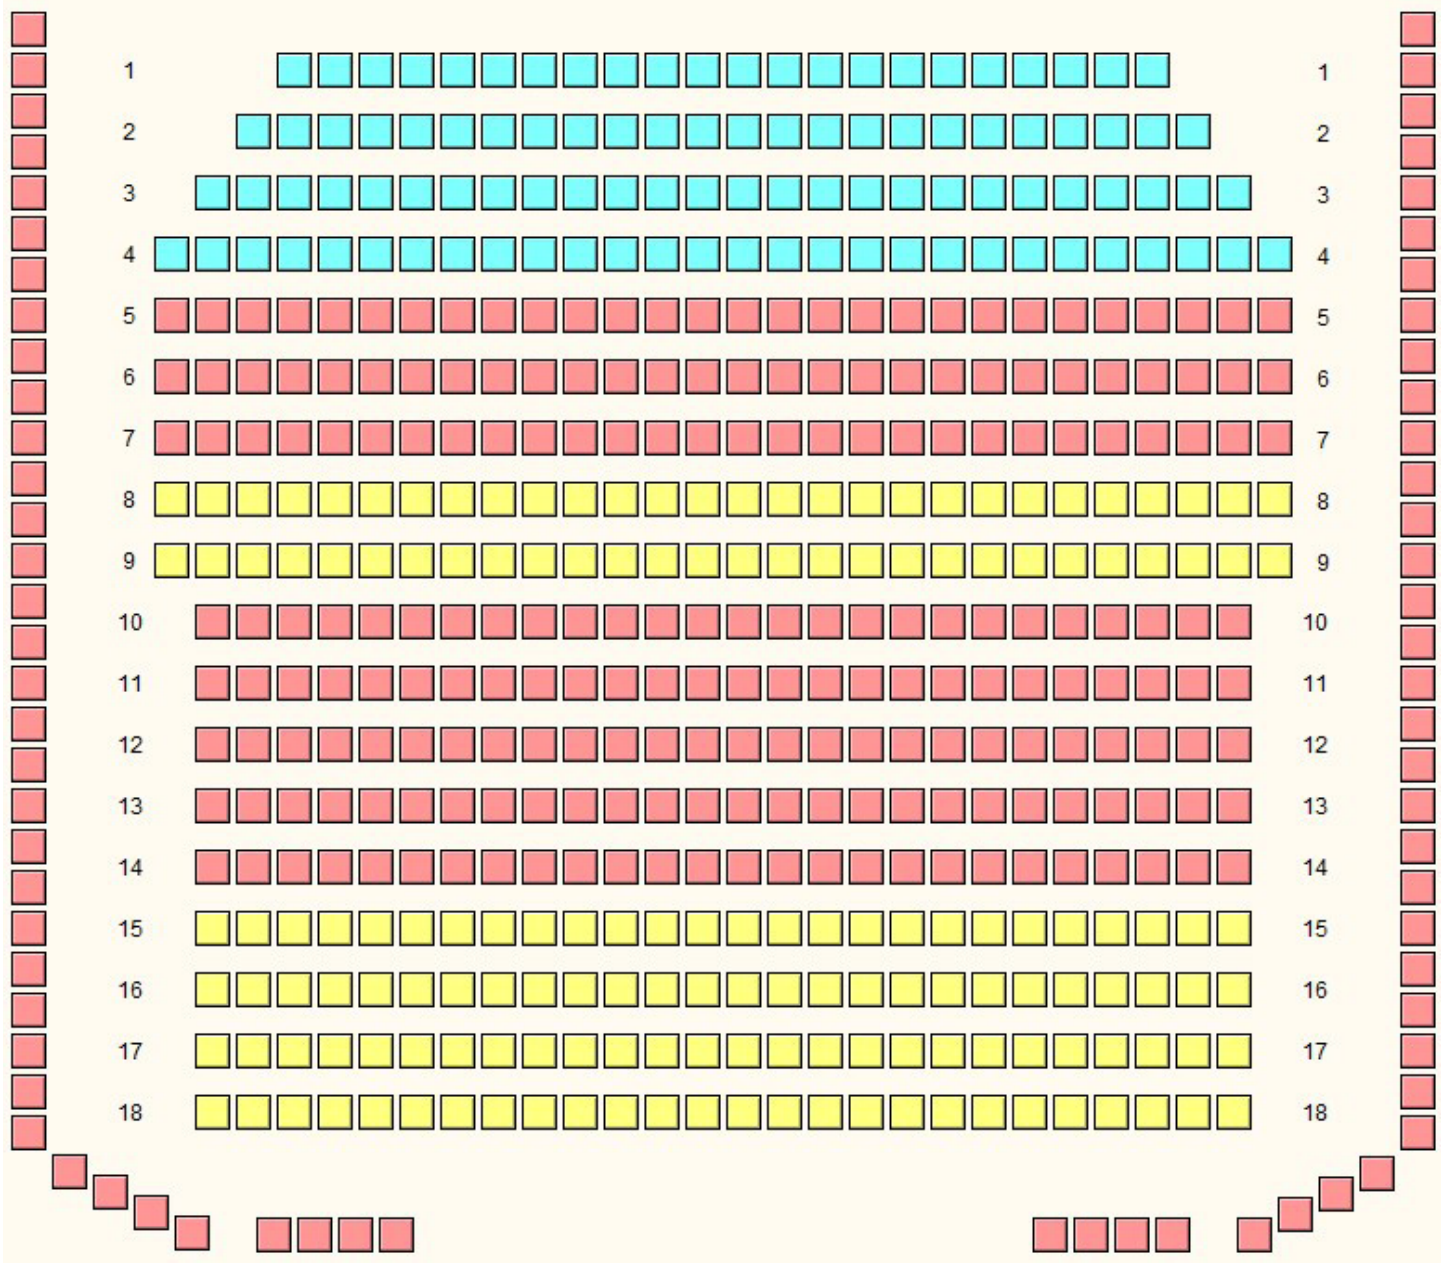

KLUB KULTURY VELKÝ SÁL
elevace, 3 pásma (systémové ID 181)

JEVIŠTĚ

020

KLUB KULTURY VELKÝ SÁL
elevace, 3 pásma (systémové ID 157)

JEVIŠTĚ

021

KLUB KULTURY VELKÝ SÁL

stoly bez balkonu (54 stolů), (systémové ID 275)