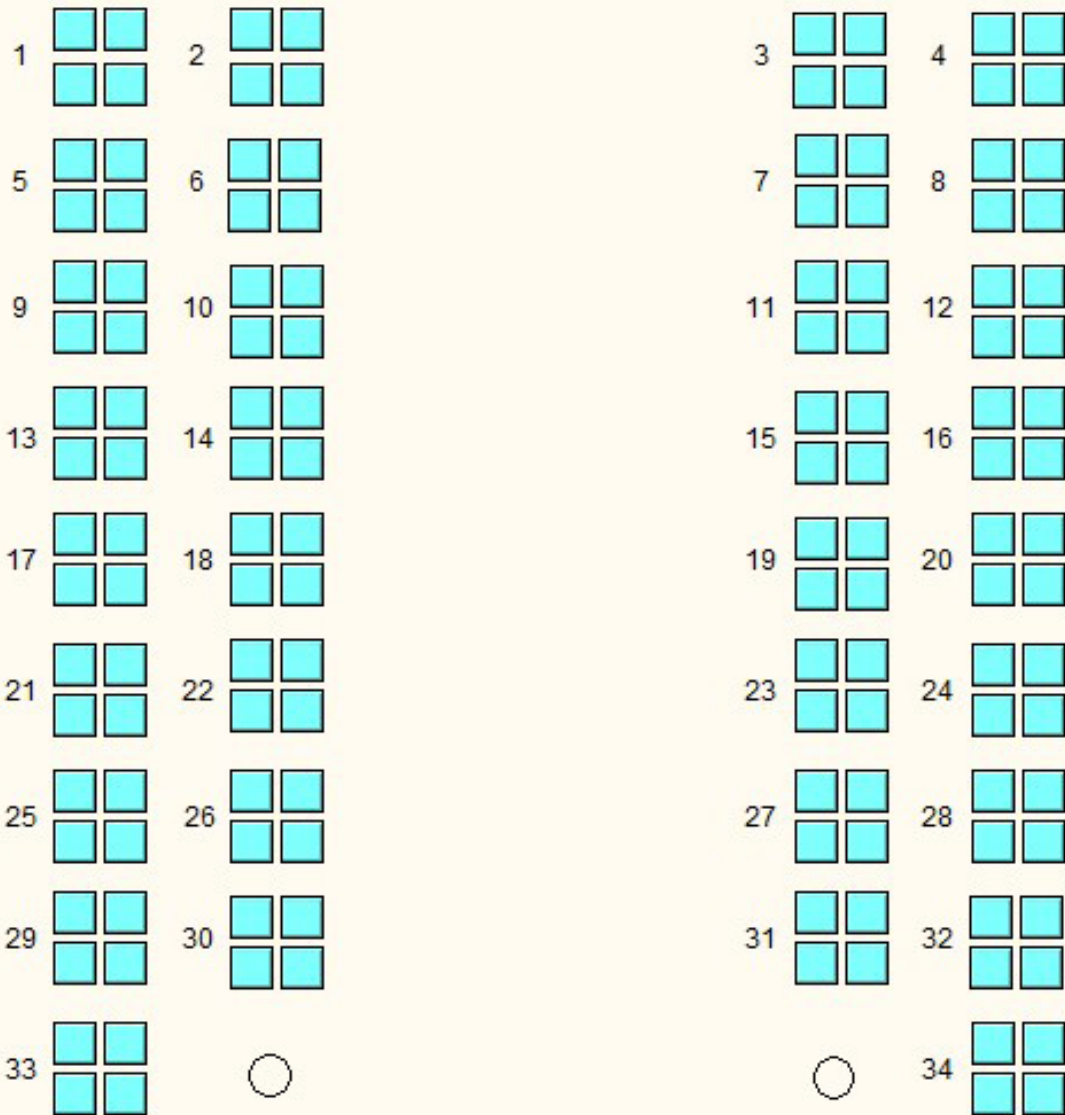

Vstup

REDUTA – VELKÝ SÁL
(stoly; stoly + přísálí; židle do řad)

&

REDUTA – PŮDA
(stoly; židle)

057

REDUTA VELKÝ SÁL

20 stolů, nečíslované (systémové ID 330)

Jeviště

Vstup do sálu

058

REDUTA VELKÝ SÁL 20 stolů (systémové ID 224)

Jeviště

Vstup do sálu

059

REDUTA VELKÝ SÁL

27 stolů, jeviště uprostřed (systémové ID 98)

060

REDUTA VELKÝ SÁL 34 stolů (systémové ID 152)

JEVIŠTĚ

VSTUP

KLAVÍR

061

REDUTA VELKÝ SÁL 36 stolů vč. lunet (systémové ID 234)

062

REDUTA VELKÝ SÁL

46 stolů vč. lunet, jeviště uprostřed (systémové ID 162)

063

REDUTA VELKÝ SÁL 39 stolů + židle (systémové ID 207)

064

REDUTA VELKÝ SÁL 36 stolů, 3 pásma (systémové ID 81)

065

REDUTA VELKÝ SÁL