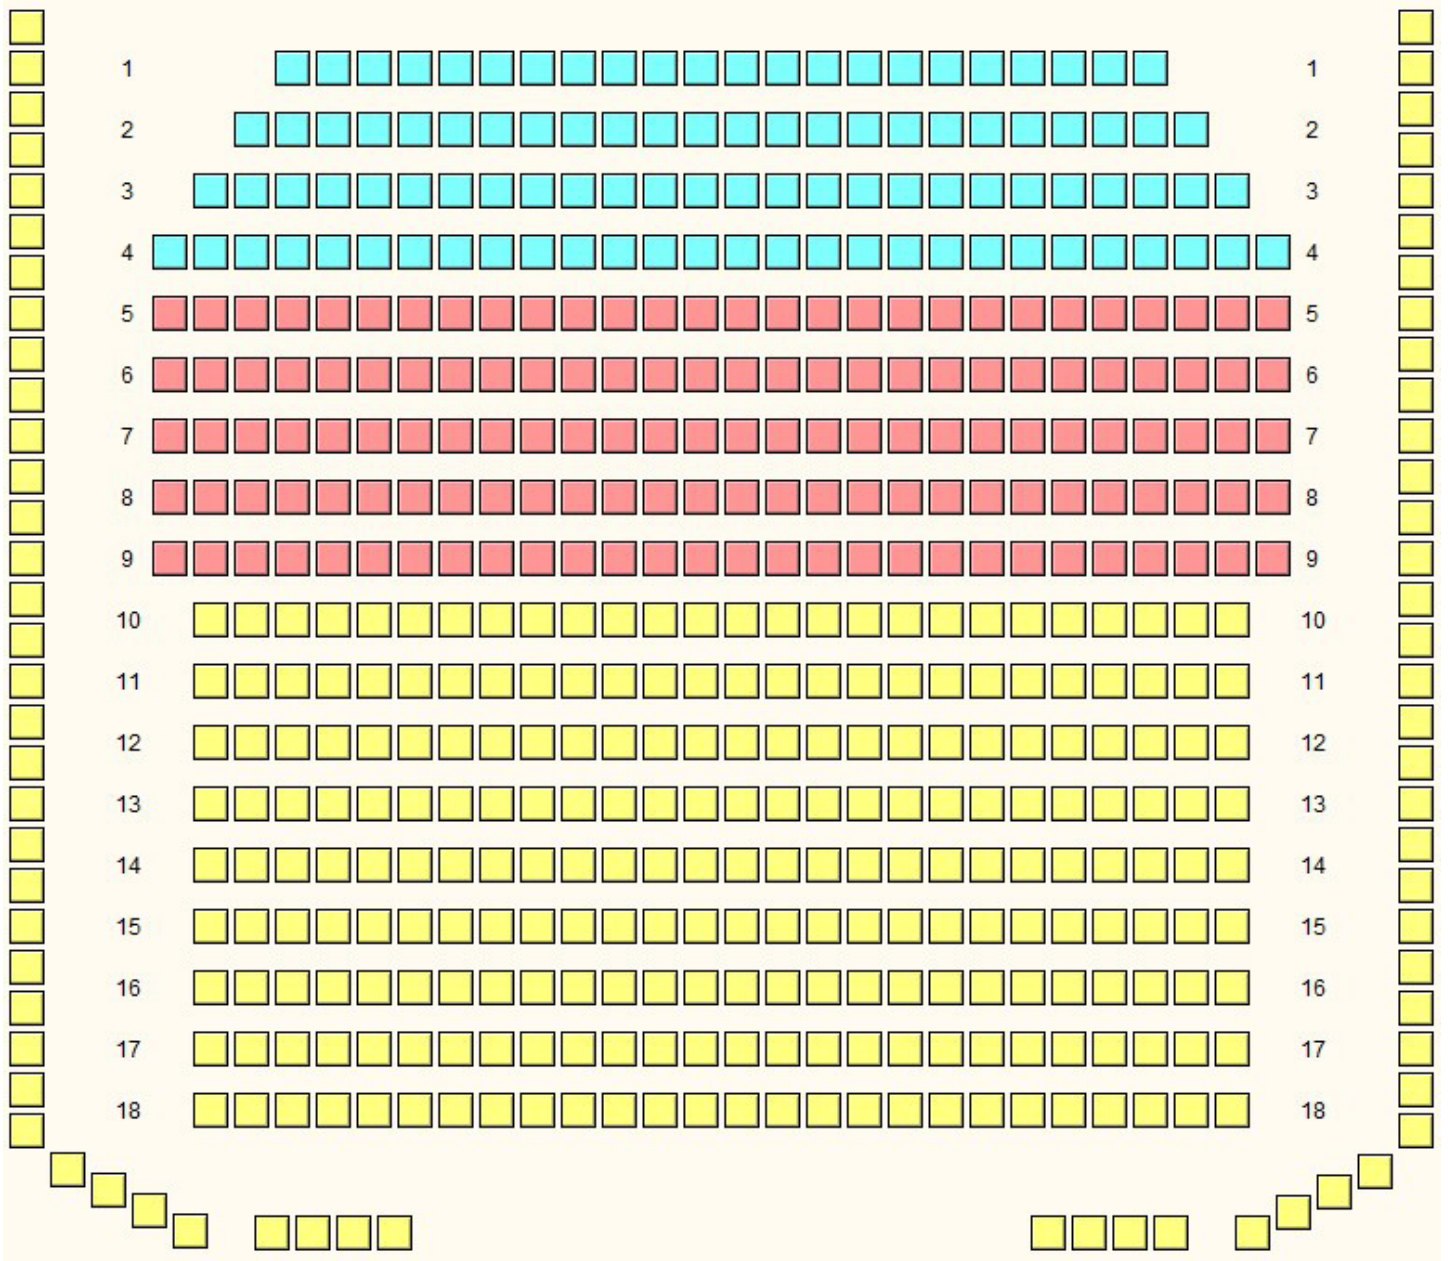

014

KLUB KULTURY VELKÝ SÁL elevace, 3 pásma (systémové ID 70)

JEVIŠTĚ