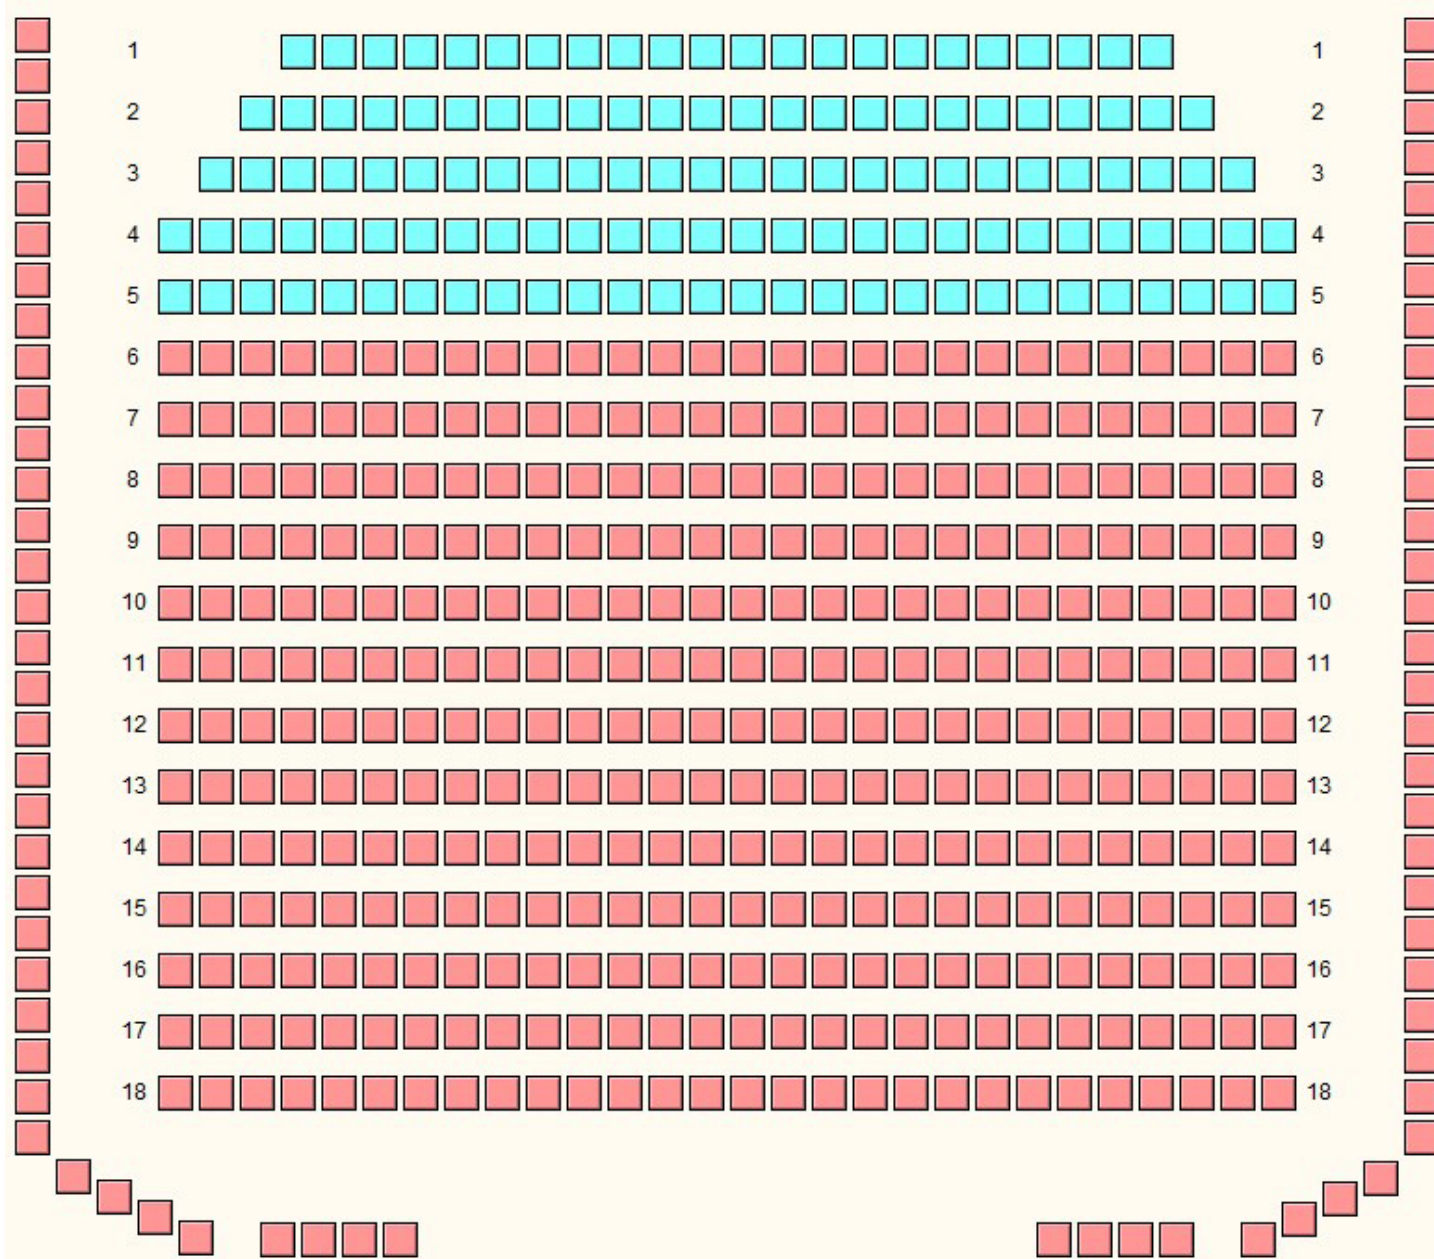

JEVIŠTĚ

1		1
2		2
3		3
4		4
5		5
6		6
7		7
8		8
9		9
10		10
11		11
12		12
13		13
14		14
15		15
16		16
17		17
18		18

040

KLUB KULTURY VELKÝ SÁL

židle do řad, 2 pásma, balkon (systémové ID 271)

JEVIŠTĚ

041

KLUB KULTURY VELKÝ SÁL

židle do řad, 2 pásma, balkon (systémové ID 161)

JEVIŠTĚ

042

KLUB KULTURY VELKÝ SÁL

židle do řad, 2 pásma, balkon (systémové ID 262)

JEVIŠTĚ

043

KLUB KULTURY VELKÝ SÁL