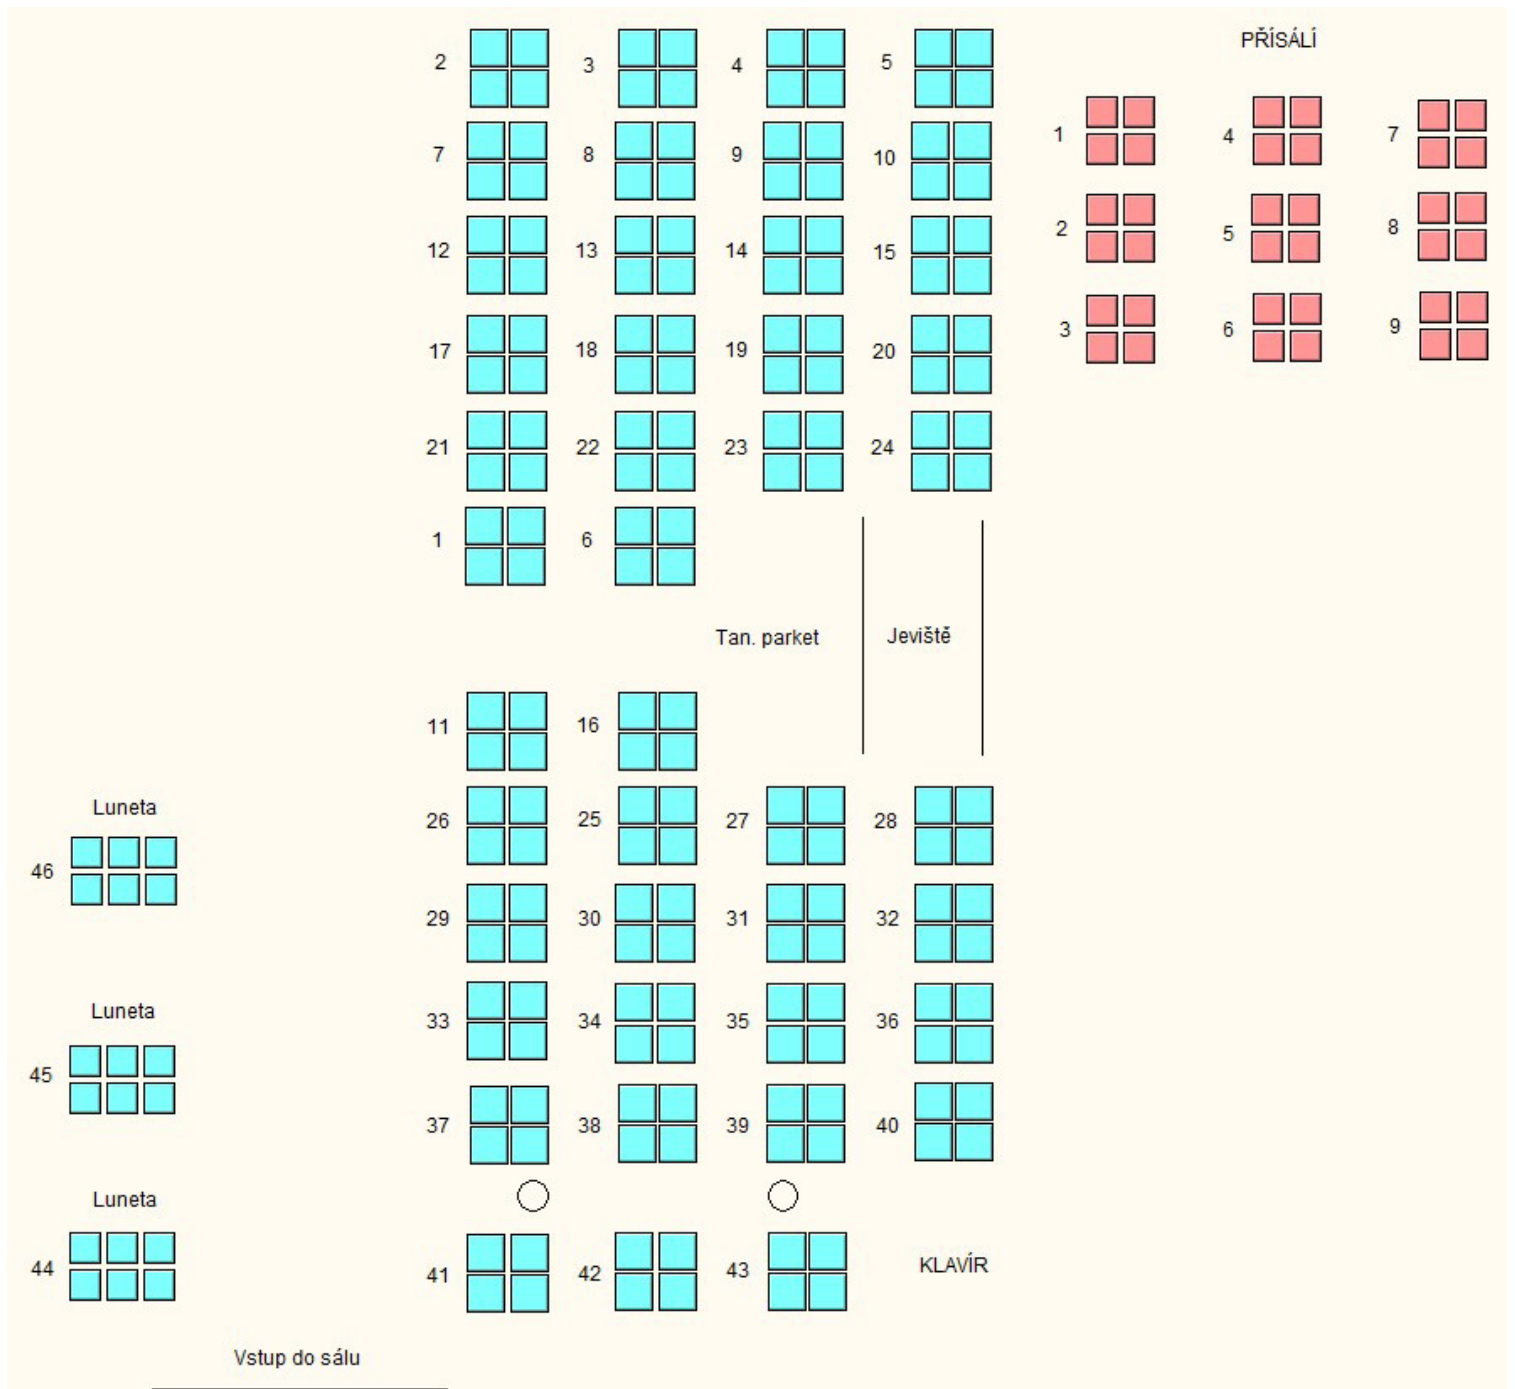

Vstup do sálu

058

REDUTA VELKÝ SÁL 20 stolů (systémové ID 224)

Jeviště

Vstup do sálu

059

REDUTA VELKÝ SÁL

27 stolů, jeviště uprostřed (systémové ID 98)

060

REDUTA VELKÝ SÁL 34 stolů (systémové ID 152)

JEVIŠTĚ

VSTUP

KLAVÍR

061

REDUTA VELKÝ SÁL 36 stolů vč. lunet (systémové ID 234)

062

REDUTA VELKÝ SÁL

46 stolů vč. lunet, jeviště uprostřed (systémové ID 162)

063

REDUTA VELKÝ SÁL 39 stolů + židle (systémové ID 207)

064

REDUTA VELKÝ SÁL 36 stolů, 3 pásma (systémové ID 81)

065

REDUTA VELKÝ SÁL

46 stolů vč. lunet, jeviště uprostřed + přísálí, 2 pásma (systémové ID 222)

066

REDUTA VELKÝ SÁL

34 stolů vč. lunet + přísálí, 2 pásma (systémové ID 160)

069

REDUTA VELKÝ SÁL

židle, 260 míst, nečíslované (systémové ID 67)