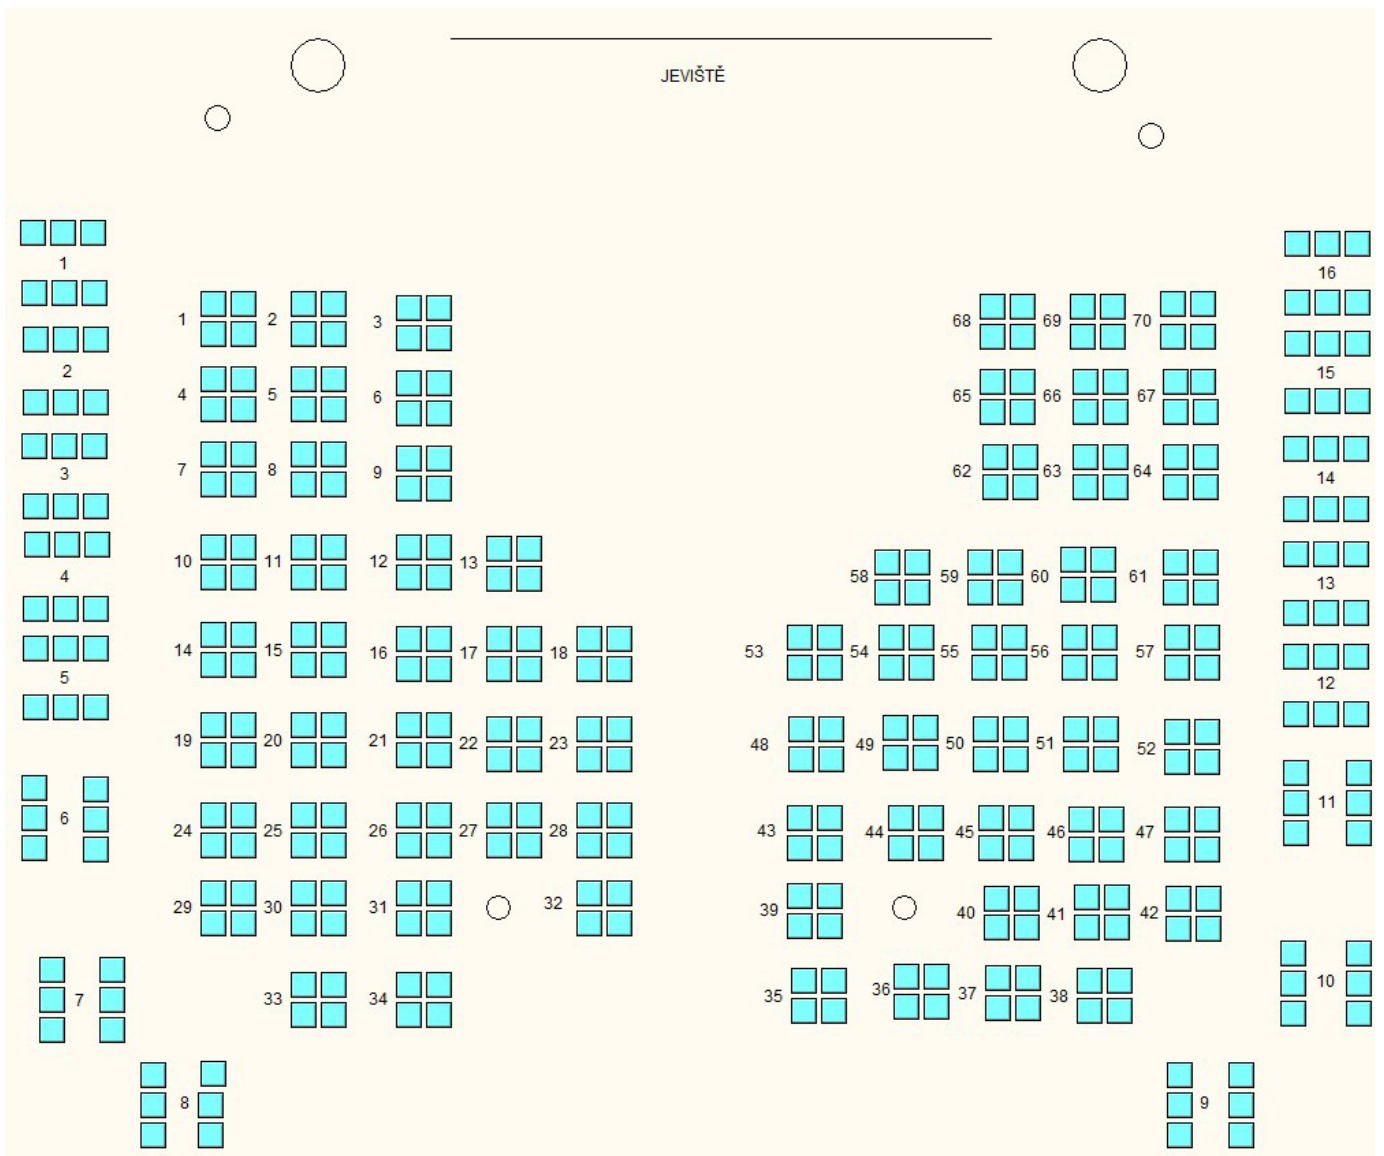

027

KLUB KULTURY VELKÝ SÁL

70 stolů, balkon – stoly (systémové ID 325)