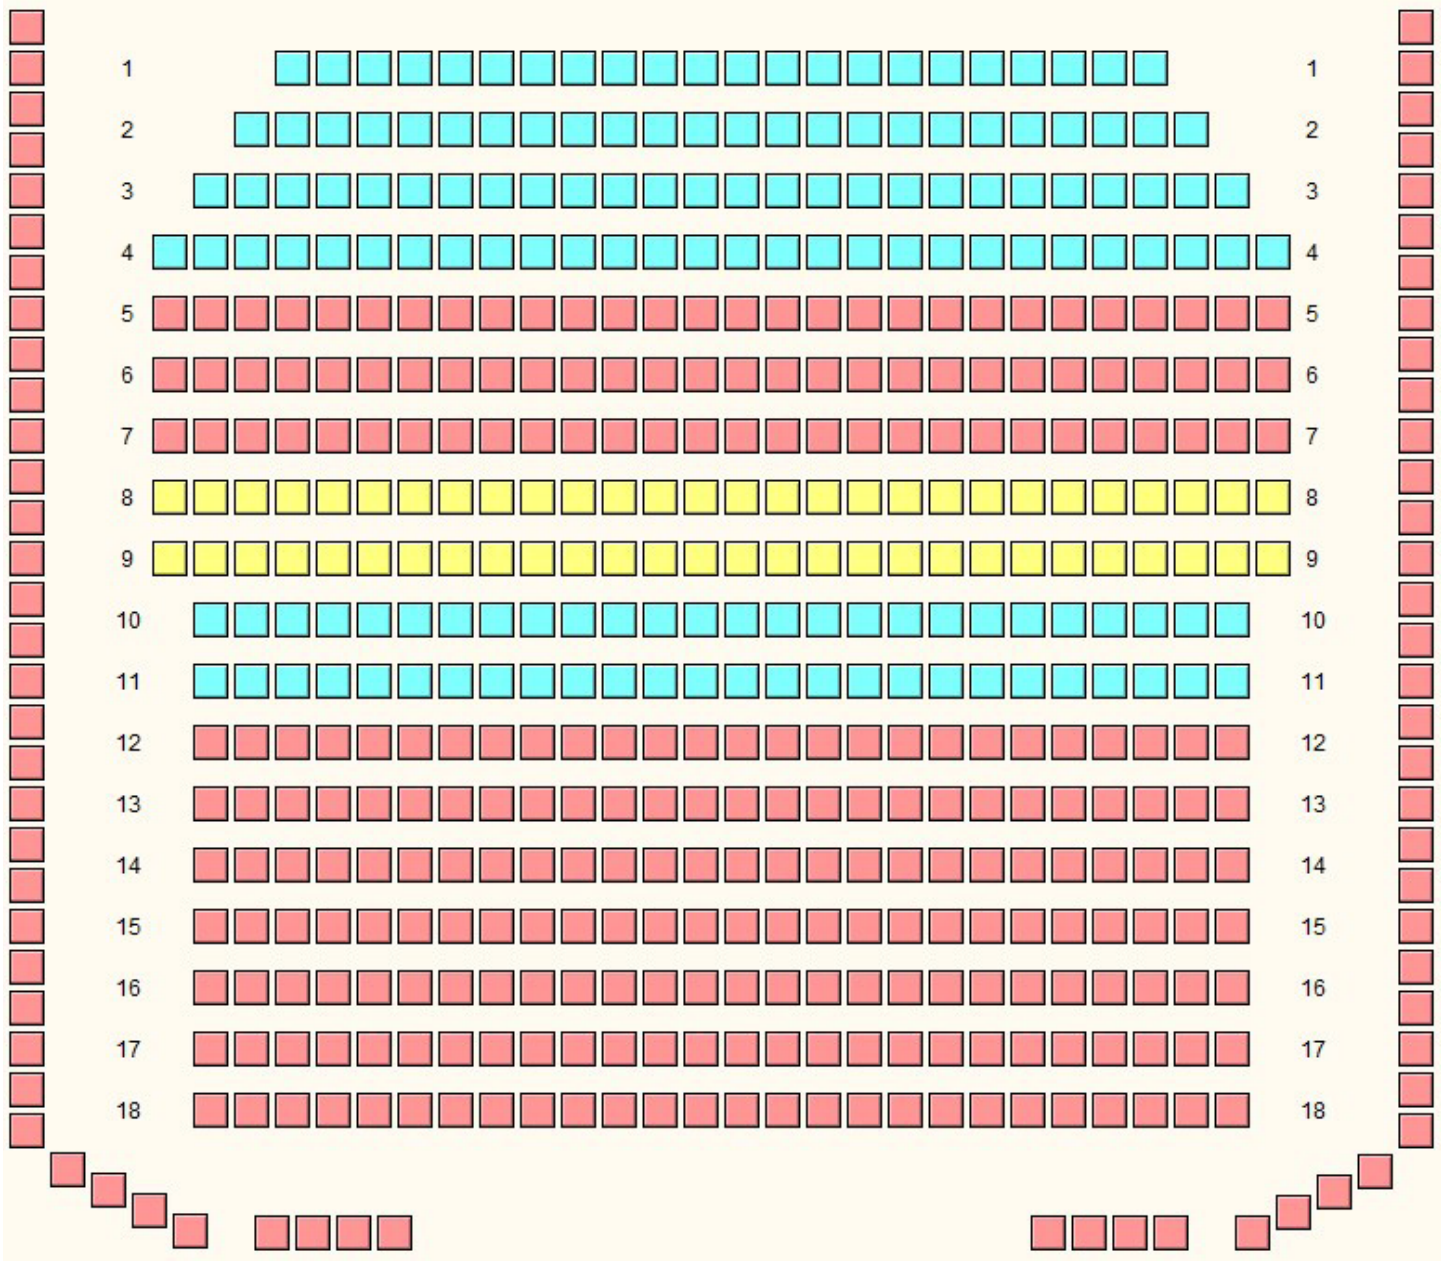

017

KLUB KULTURY VELKÝ SÁL elevace, 3 pásma (systémové ID 95)

JEVIŠTĚ