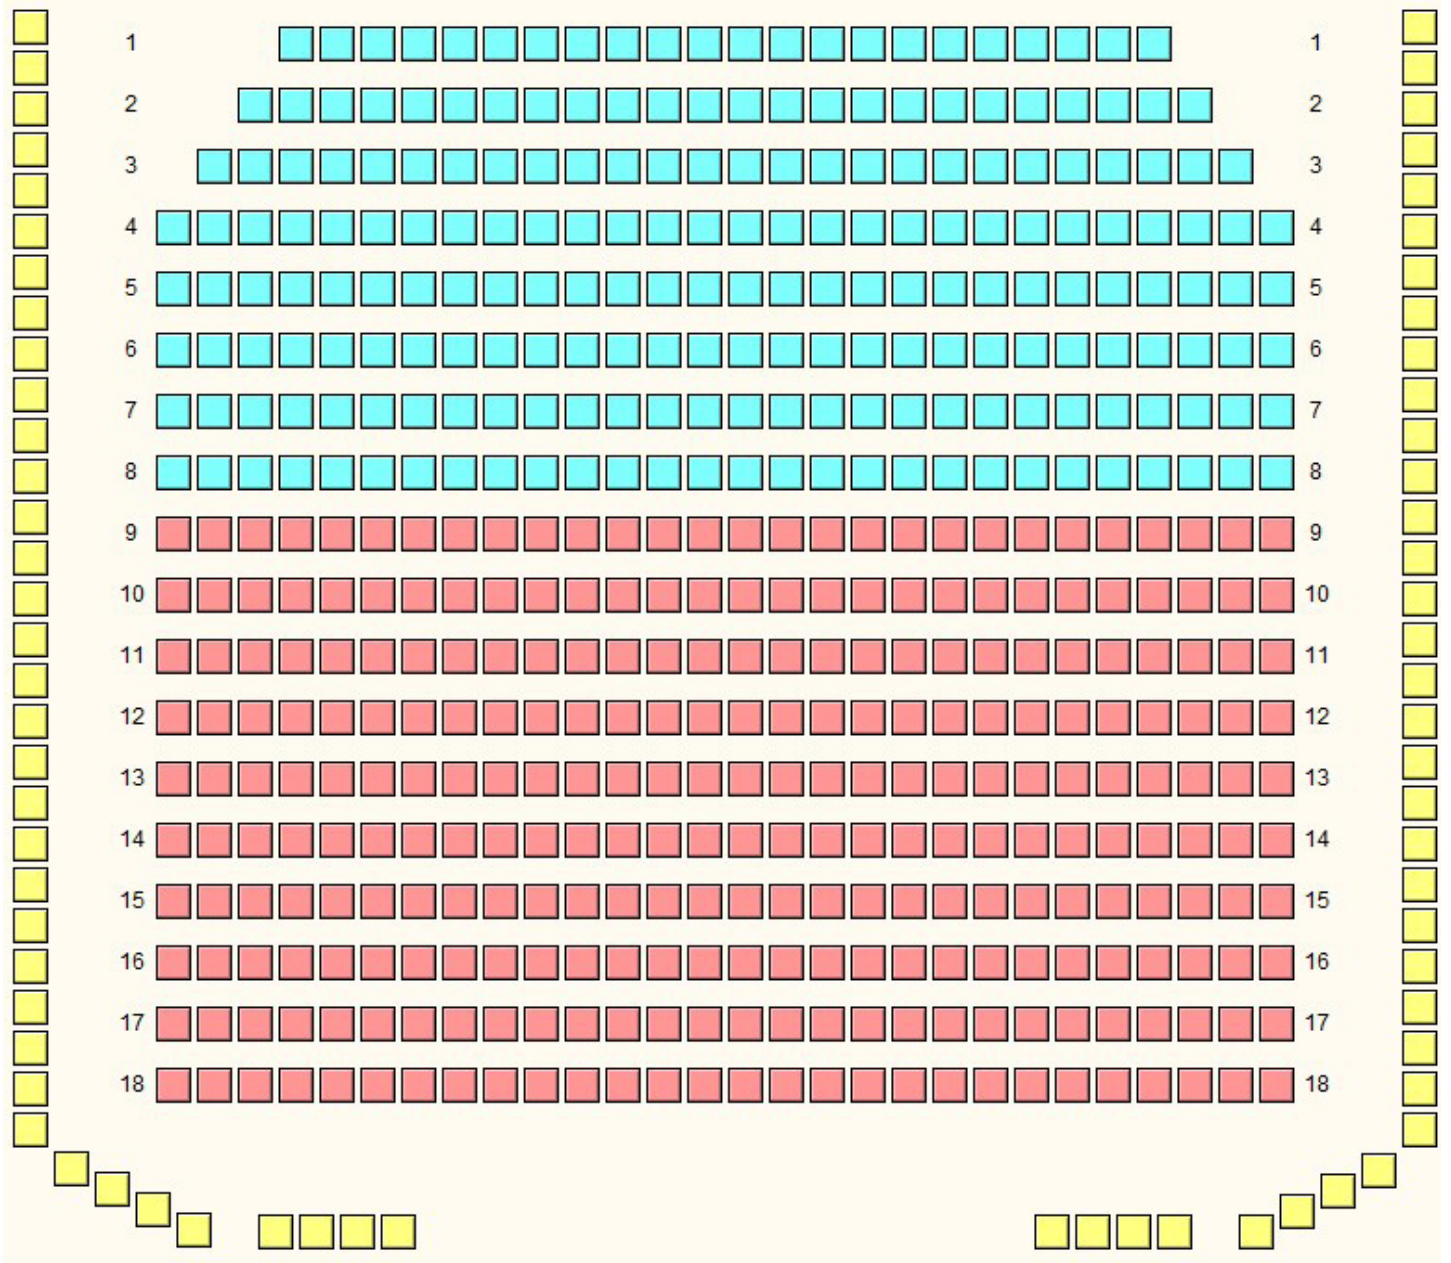

židle do řad, 3 pásma, balkon (systémové ID 65)

JEVIŠTĚ

044

KLUB KULTURY VELKÝ SÁL

židle do řad, 3 pásma, balkon (systémové ID 272)

JEVIŠTĚ

045

KLUB KULTURY VELKÝ SÁL

židle do řad, 3 pásma, balkon (systémové ID 116)

JEVIŠTĚ

046

KLUB KULTURY VELKÝ SÁL

židle do řad, 3 pásma, balkon (systémové ID 273)

JEVIŠTĚ

047

KLUB KULTURY VELKÝ SÁL