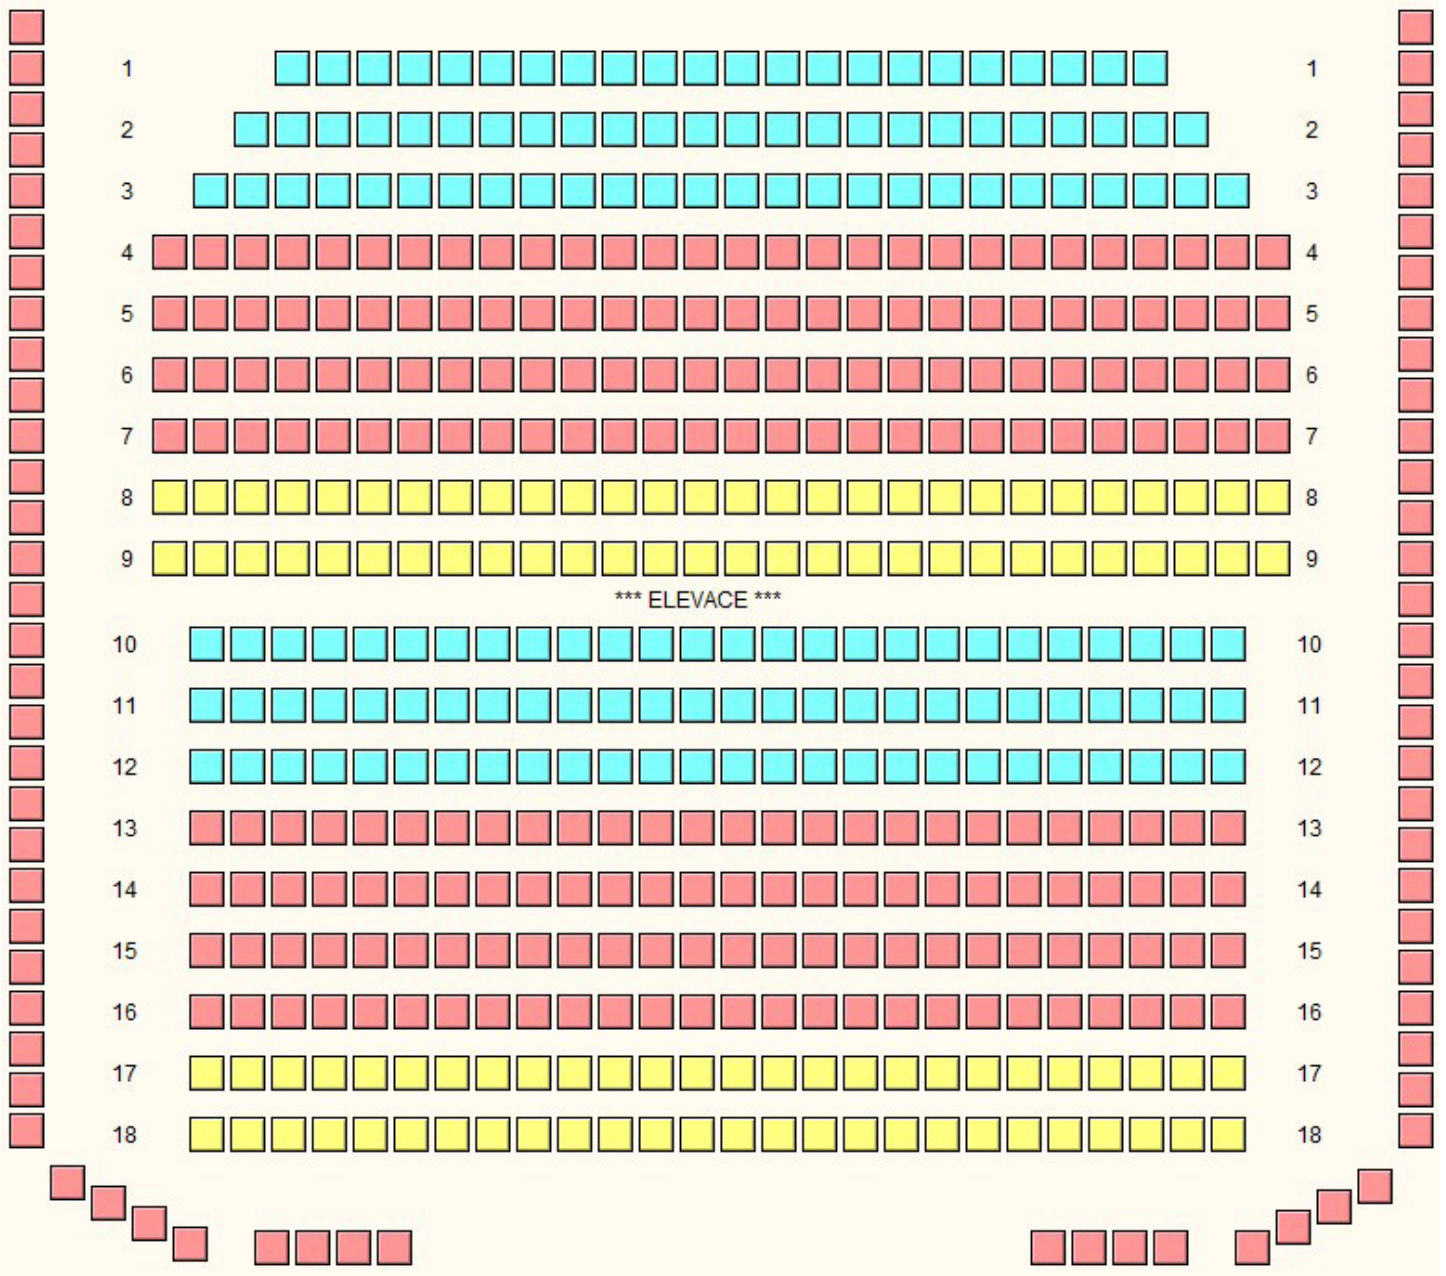

JEVIŠTĚ

017

KLUB KULTURY VELKÝ SÁL elevace, 3 pásma (systémové ID 95)

JEVIŠTĚ

018

KLUB KULTURY VELKÝ SÁL elevace, 3 pásma (systémové ID 180)

JEVIŠTĚ

019

KLUB KULTURY VELKÝ SÁL
elevace, 3 pásma (systémové ID 181)

JEVIŠTĚ

020

KLUB KULTURY VELKÝ SÁL
elevace, 3 pásma (systémové ID 157)

JEVIŠTĚ

021

KLUB KULTURY VELKÝ SÁL

stoly bez balkonu (54 stolů), (systémové ID 275)