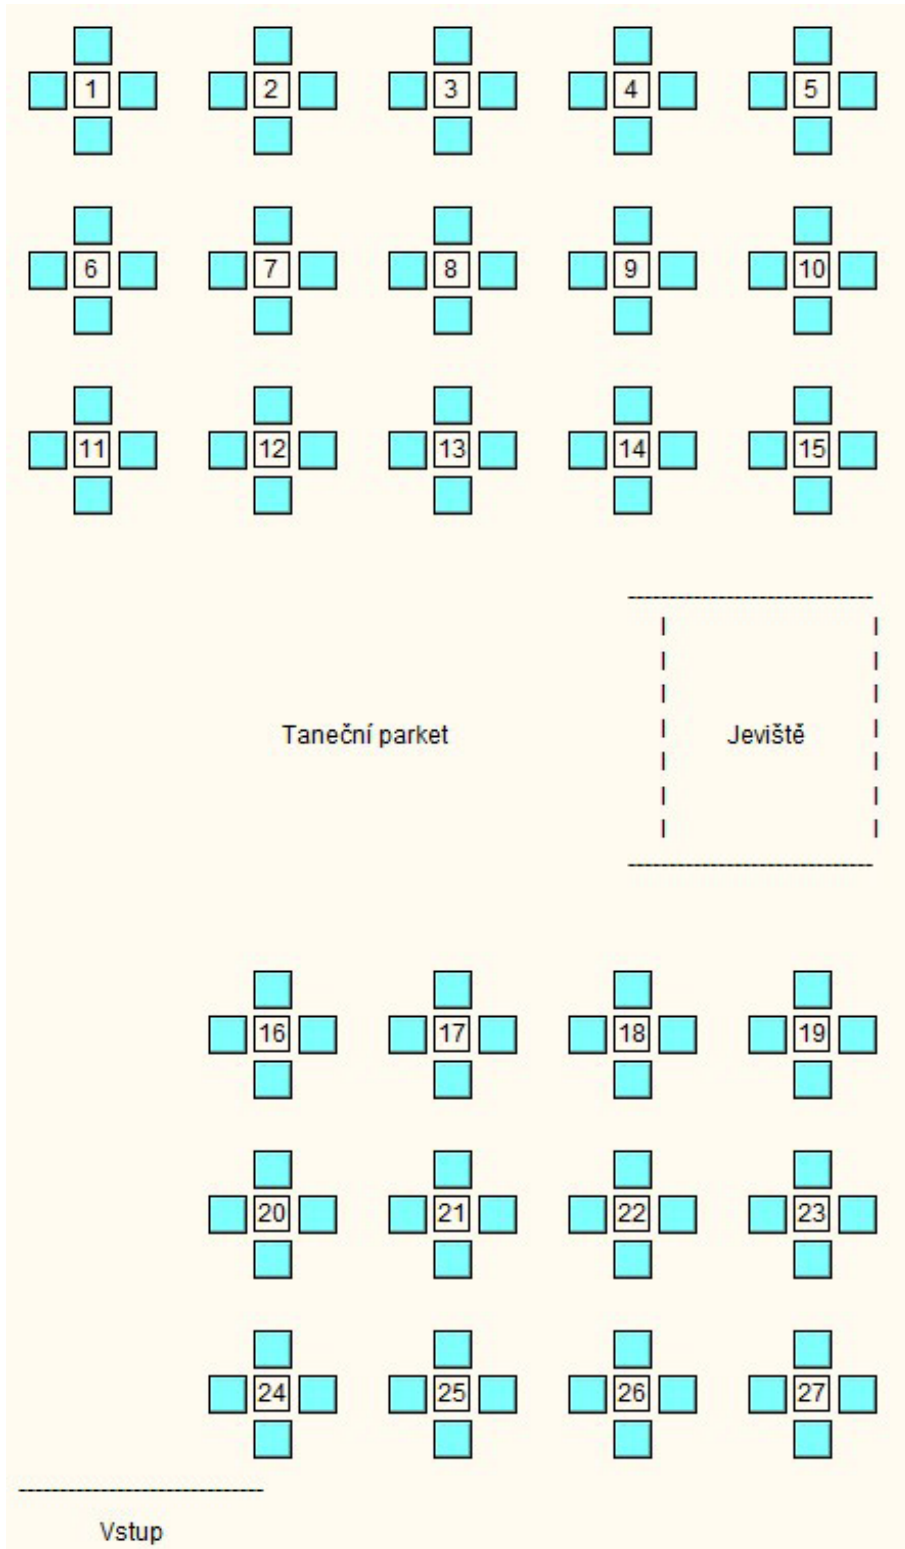

Vstup

REDUTA – VELKÝ SÁL
(stoly; stoly + přísálí; židle do řad)

&

REDUTA – PŮDA
(stoly; židle)

057

REDUTA VELKÝ SÁL

20 stolů, nečíslované (systémové ID 330)

Jeviště

Vstup do sálu

058

REDUTA VELKÝ SÁL 20 stolů (systémové ID 224)

Jeviště

Vstup do sálu

059

REDUTA VELKÝ SÁL

27 stolů, jeviště uprostřed (systémové ID 98)

060

REDUTA VELKÝ SÁL 34 stolů (systémové ID 152)

JEVIŠTĚ

VSTUP

KLAVÍR

061

REDUTA VELKÝ SÁL 36 stolů vč. lunet (systémové ID 234)

062