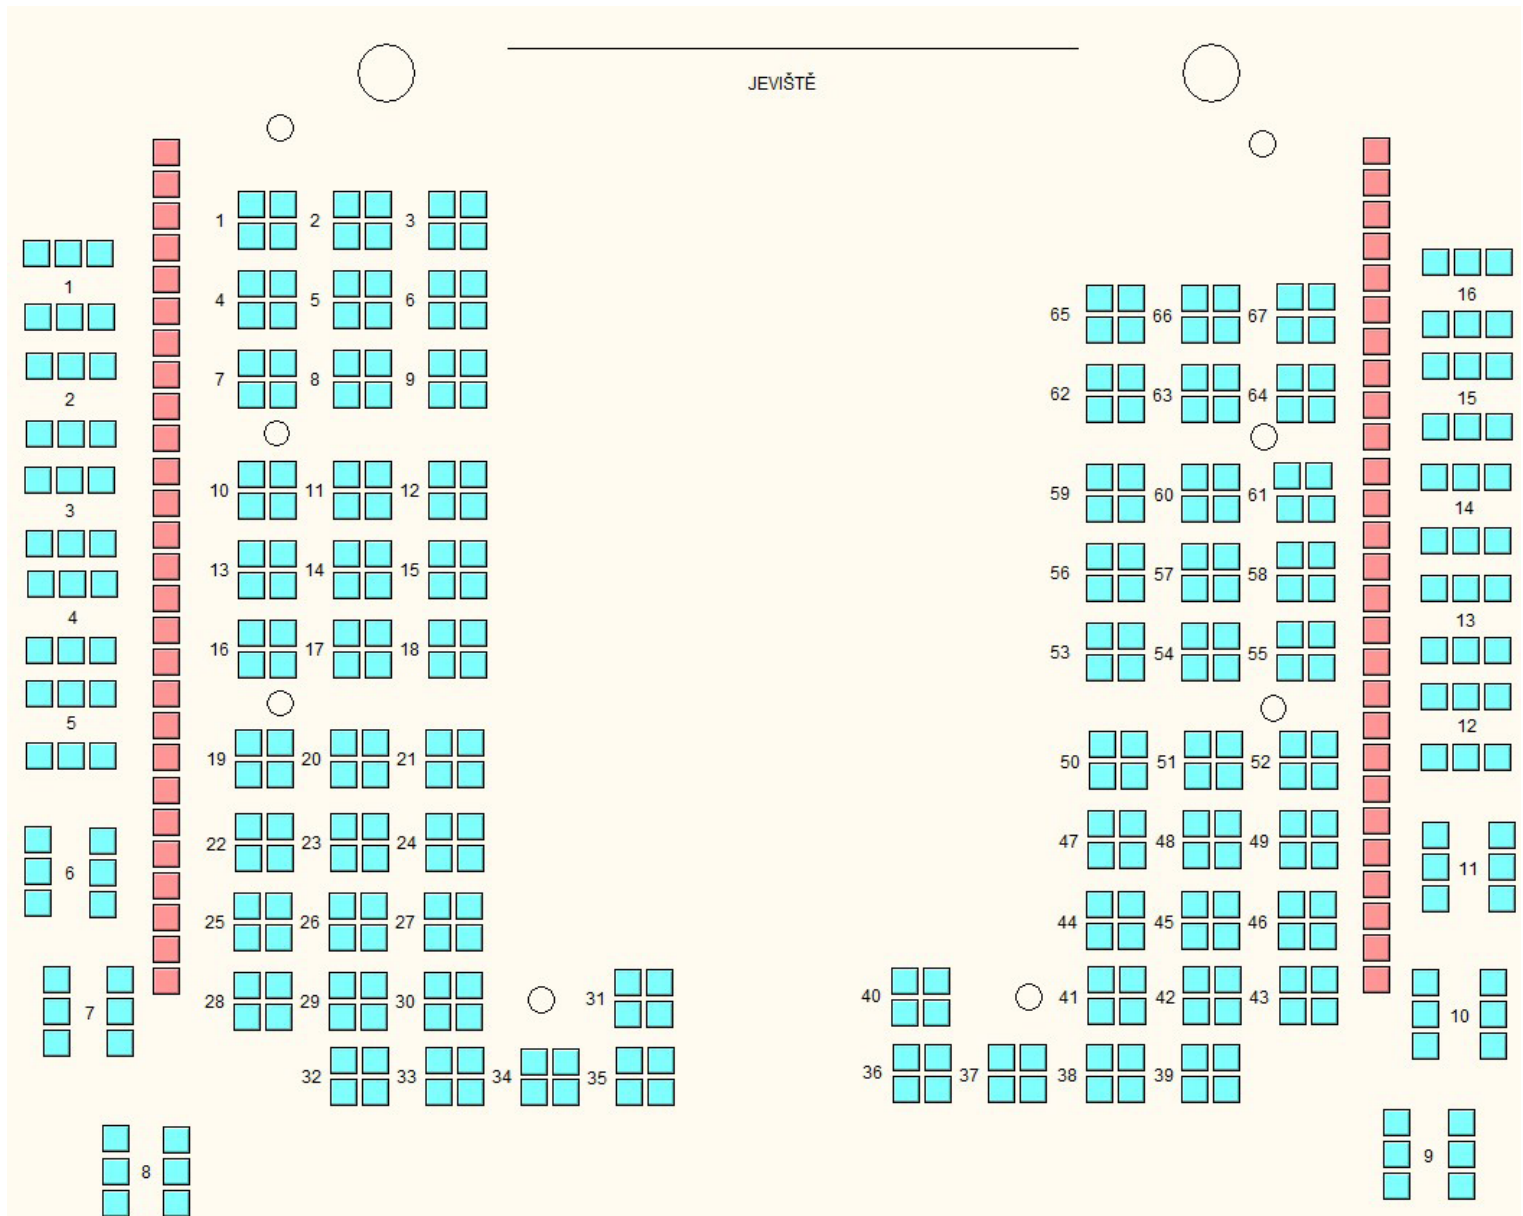

033

KLUB KULTURY VELKÝ SÁL

2 pásma, 79 stolů, balkon – stoly (systémové ID 223)

034

KLUB KULTURY VELKÝ SÁL

2 pásma, 67 stolů, židle, balkon – stoly (systémové ID 187)

035

KLUB KULTURY VELKÝ SÁL

2 pásma, 79 stolů, židle, balkon – stoly (systémové ID 257)

036

KLUB KULTURY VELKÝ SÁL

3 pásma, 32 stolů, vzadu židle – elevace, balkon – stoly (systémové ID 186)

JEVIŠTĚ

037

KLUB KULTURY VELKÝ SÁL

židle do řad, 1 pásmo, balkon (systémové ID 236)