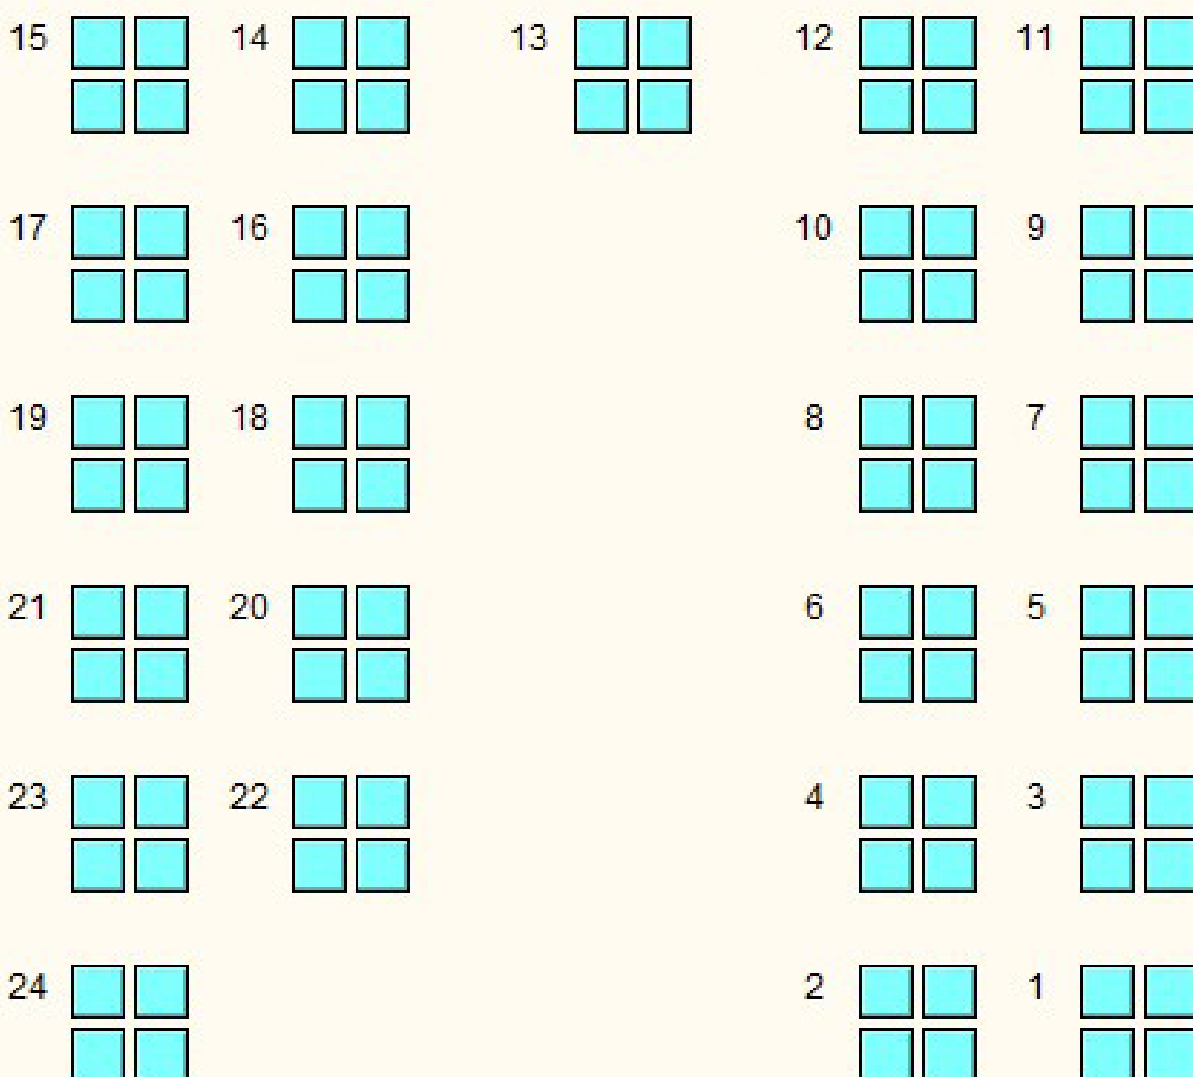

055

KLUB KULTURY MALÝ SÁL stoly (systémové ID 327)

Vstup