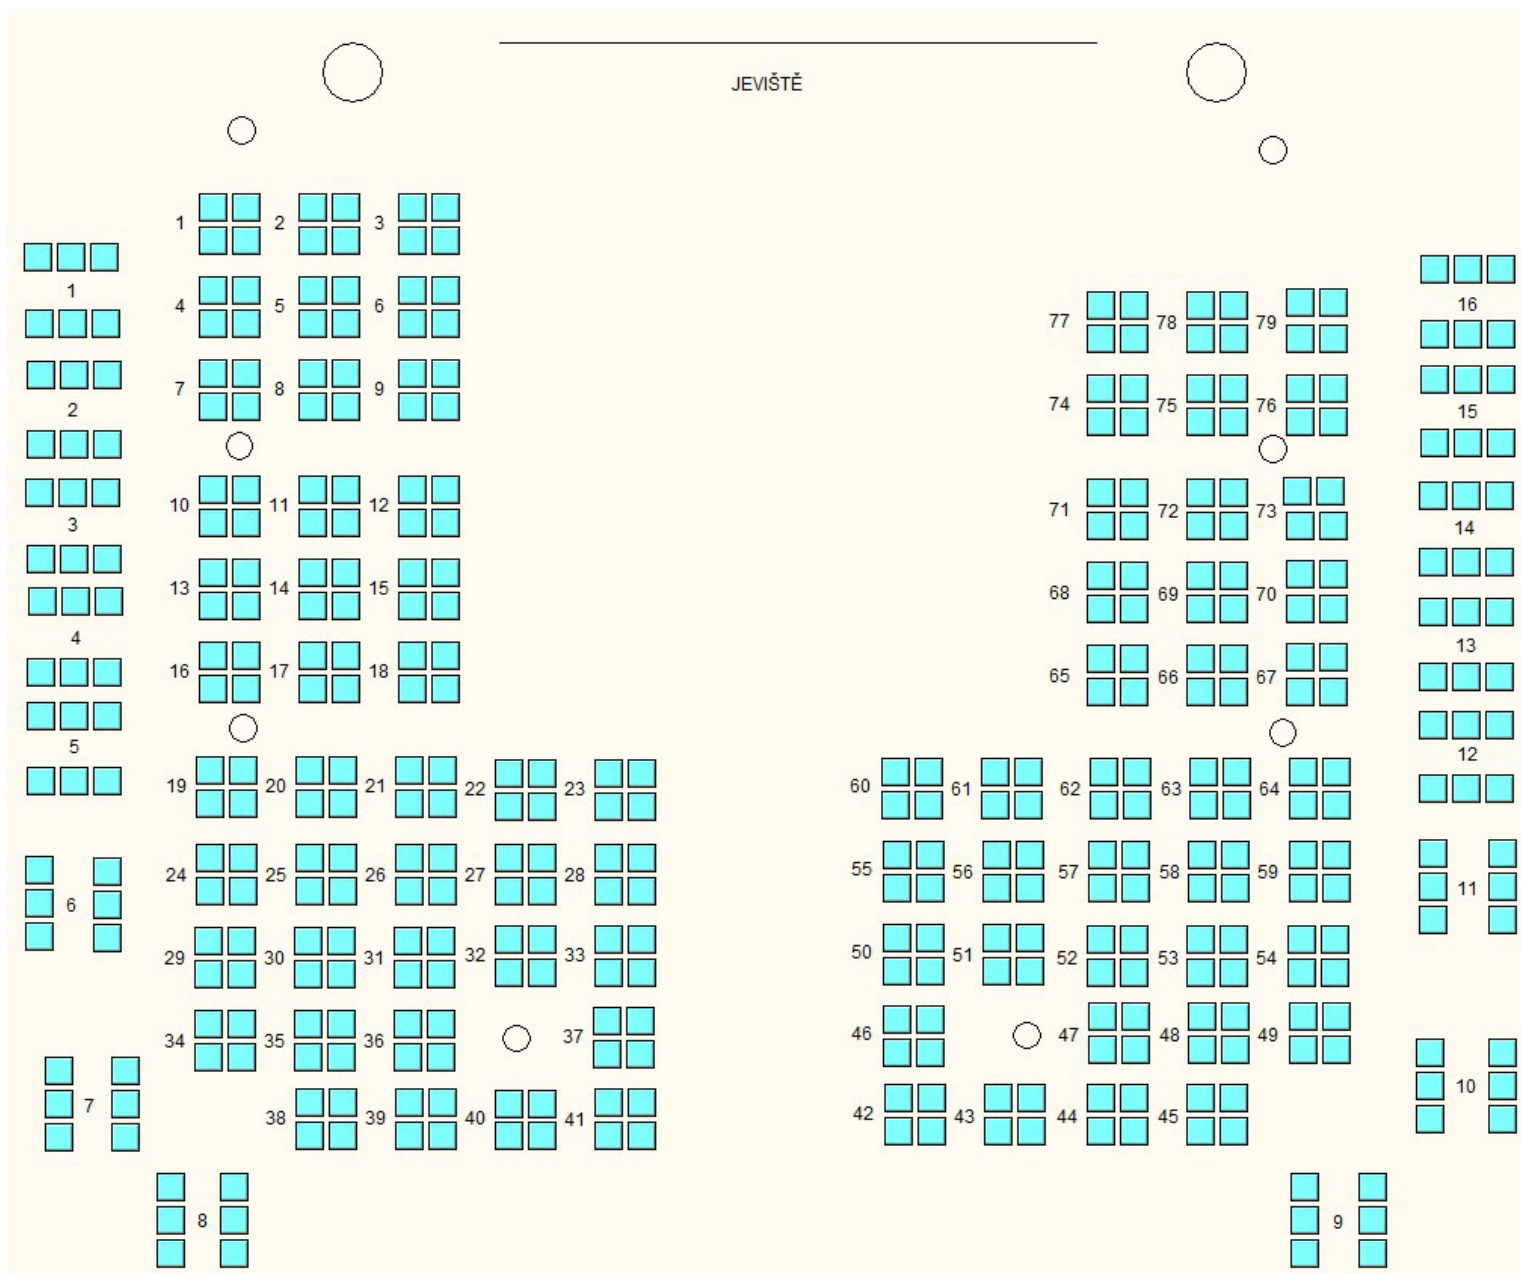

028

KLUB KULTURY VELKÝ SÁL

79 stolů, balkon – stoly (systémové ID 134)