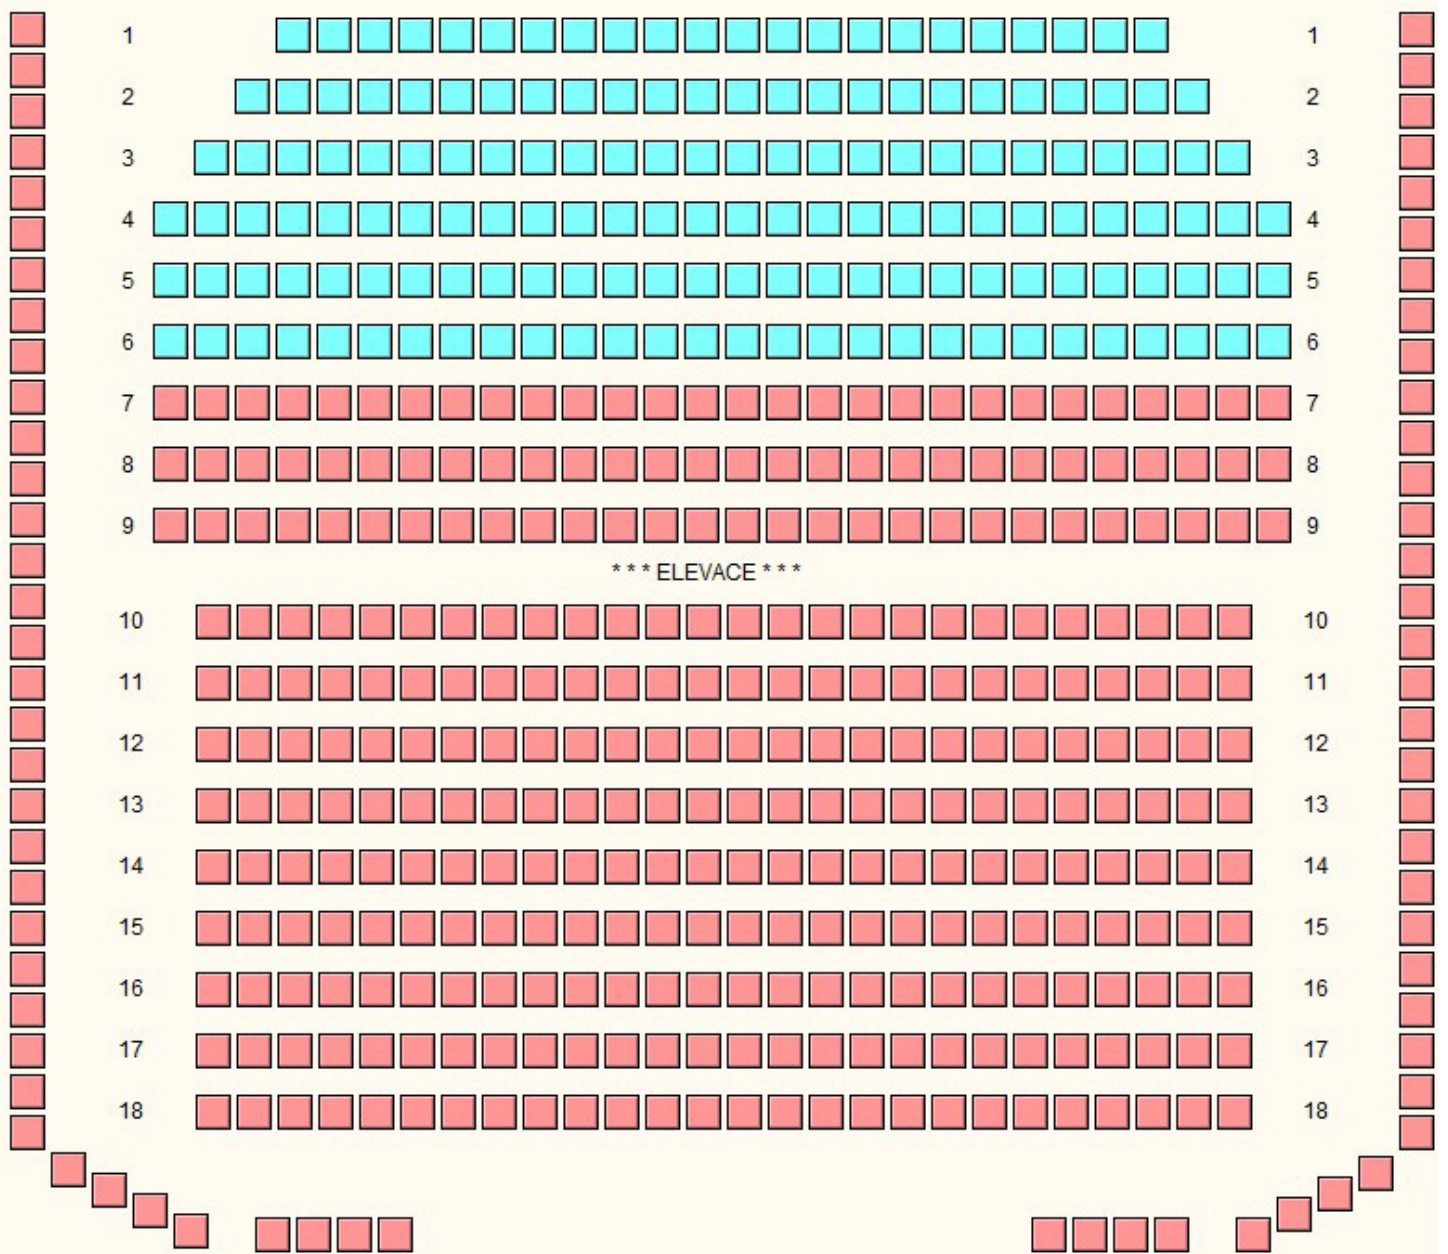

006

KLUB KULTURY VELKÝ SÁL elevace, 2 pásma (systémové ID 260)

JEVIŠTĚ