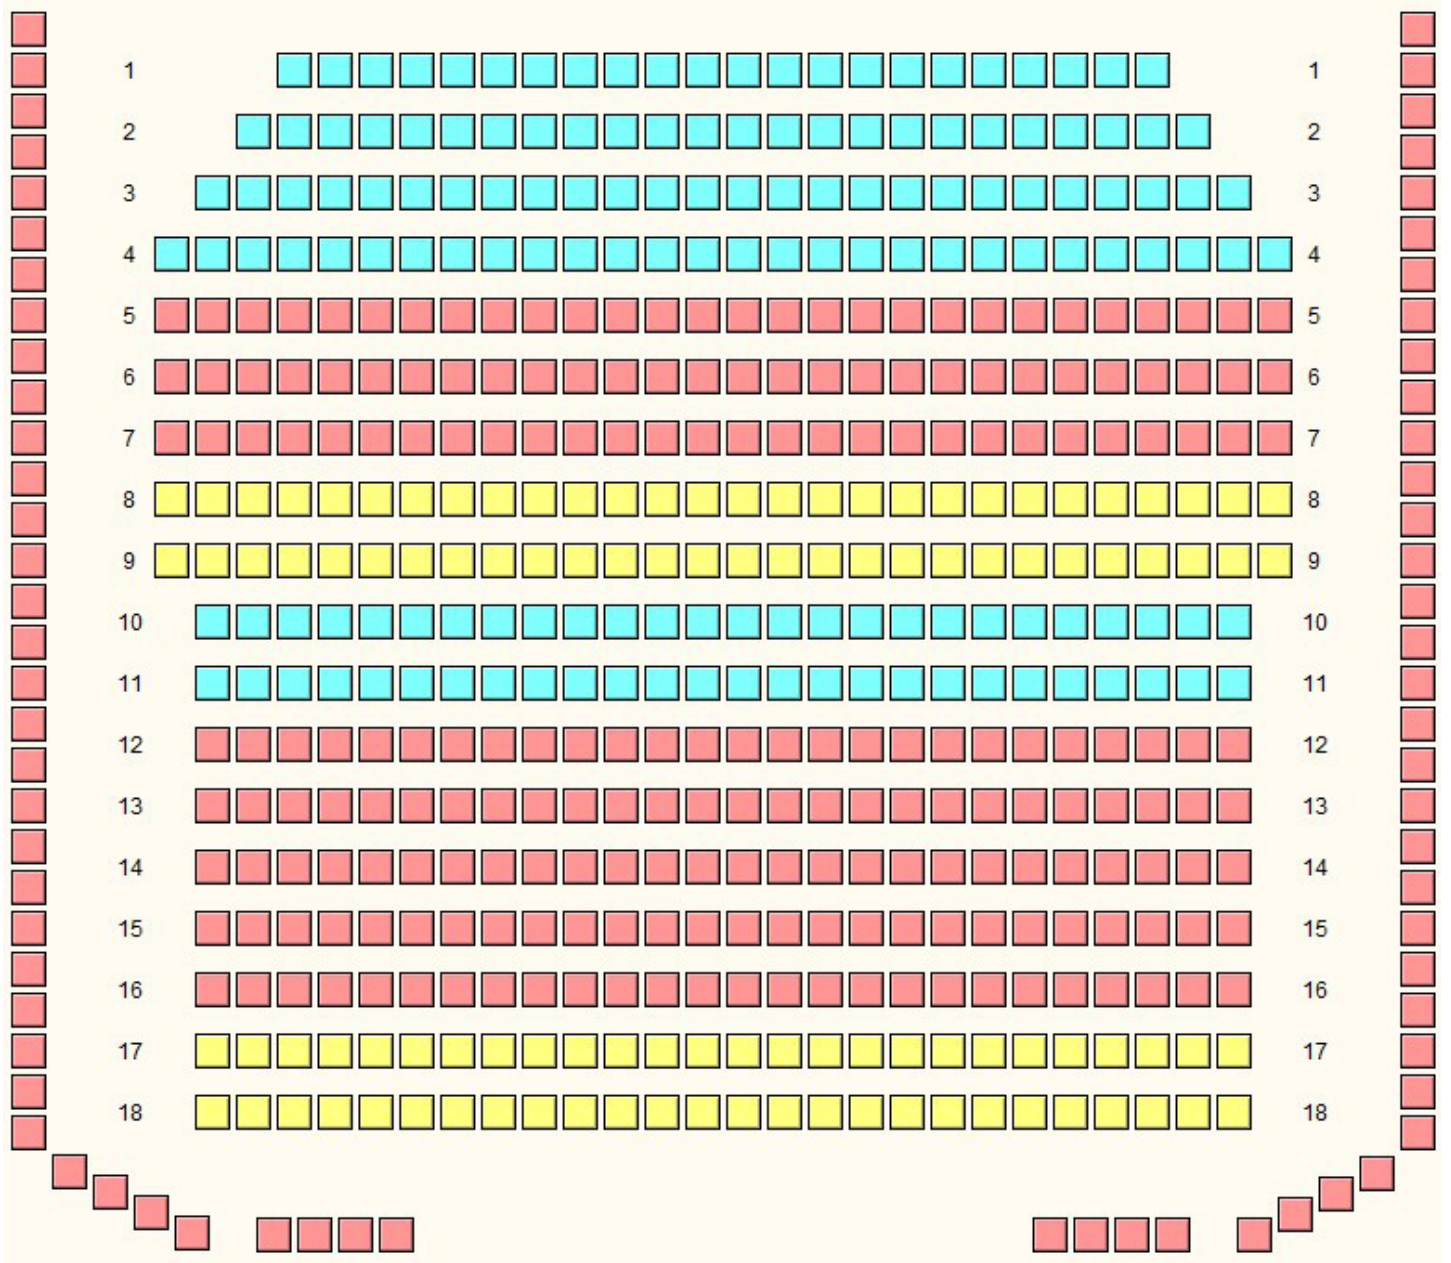

JEVIŠTĚ

017

KLUB KULTURY VELKÝ SÁL elevace, 3 pásma (systémové ID 95)

JEVIŠTĚ

018

KLUB KULTURY VELKÝ SÁL elevace, 3 pásma (systémové ID 180)

JEVIŠTĚ

019

KLUB KULTURY VELKÝ SÁL
elevace, 3 pásma (systémové ID 181)

JEVIŠTĚ

020

KLUB KULTURY VELKÝ SÁL
elevace, 3 pásma (systémové ID 157)

JEVIŠTĚ

021

KLUB KULTURY VELKÝ SÁL

stoly bez balkonu (54 stolů), (systémové ID 275)