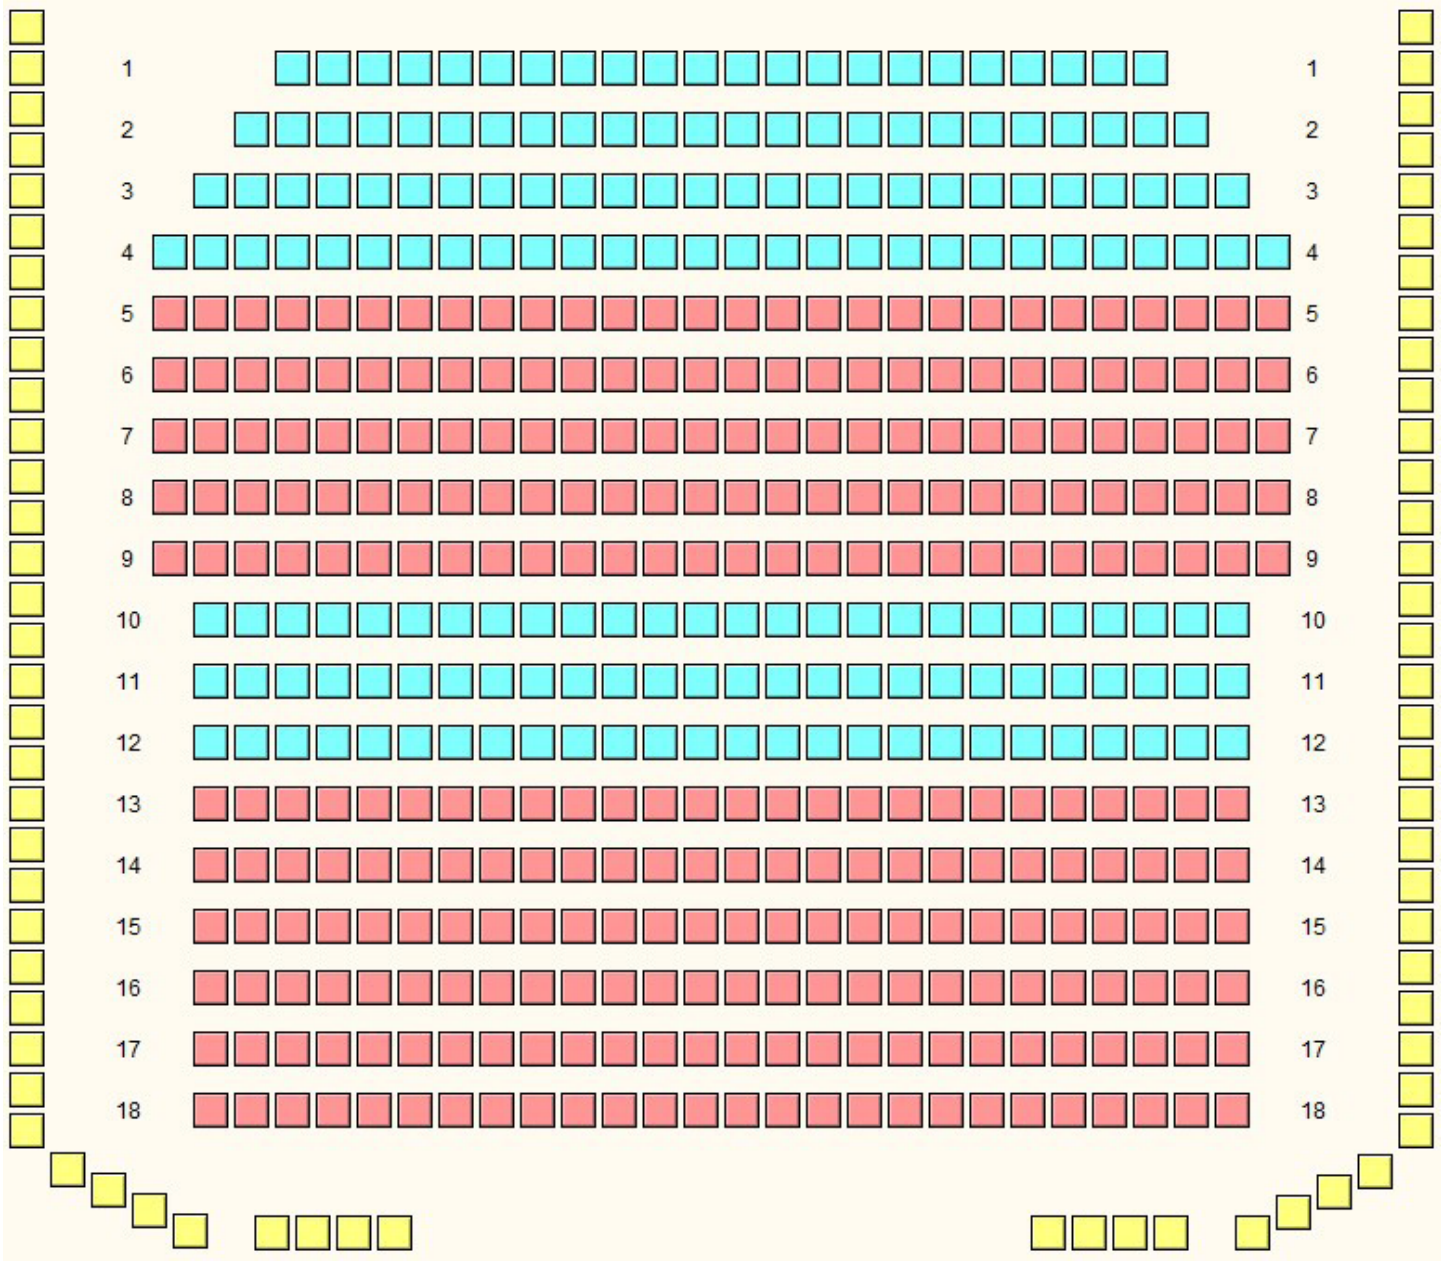

JEVIŠTĚ

009

KLUB KULTURY VELKÝ SÁL
elevace, 2 pásma (systémové ID 115)

JEVIŠTĚ

010

KLUB KULTURY VELKÝ SÁL elevace, 3 pásma (systémové ID 66)

JEVIŠTĚ

011