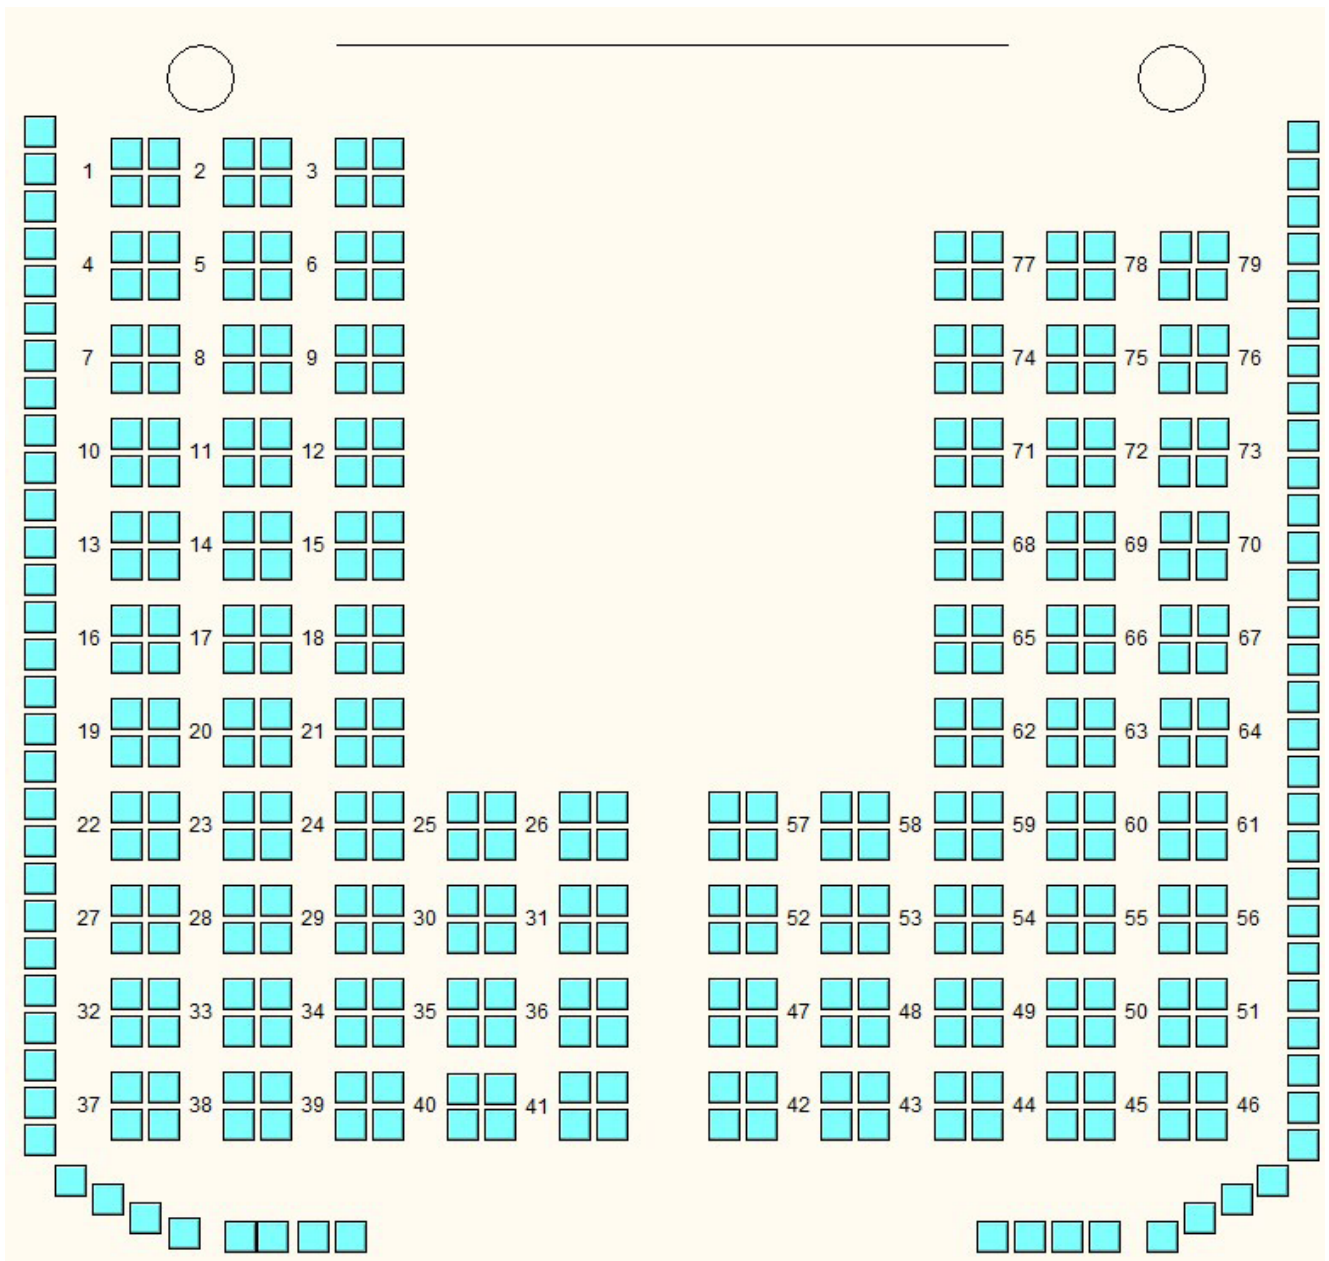

025

KLUB KULTURY VELKÝ SÁL

79 stolů, balkon – židle (systémové ID 310)

026

KLUB KULTURY VELKÝ SÁL

79 stolů, balkon – židle (systémové ID 118)

027

KLUB KULTURY VELKÝ SÁL

KLUB KULTURY VELKÝ SÁL

2 pásma, 74 stolů, balkon- židle (systémové ID 193)

031

KLUB KULTURY VELKÝ SÁL

2 pásma, 79 stolů, balkon – židle (systémové ID 132)

032

KLUB KULTURY VELKÝ SÁL

2 pásma, 83 stolů, balkon – židle (systémové ID 133)