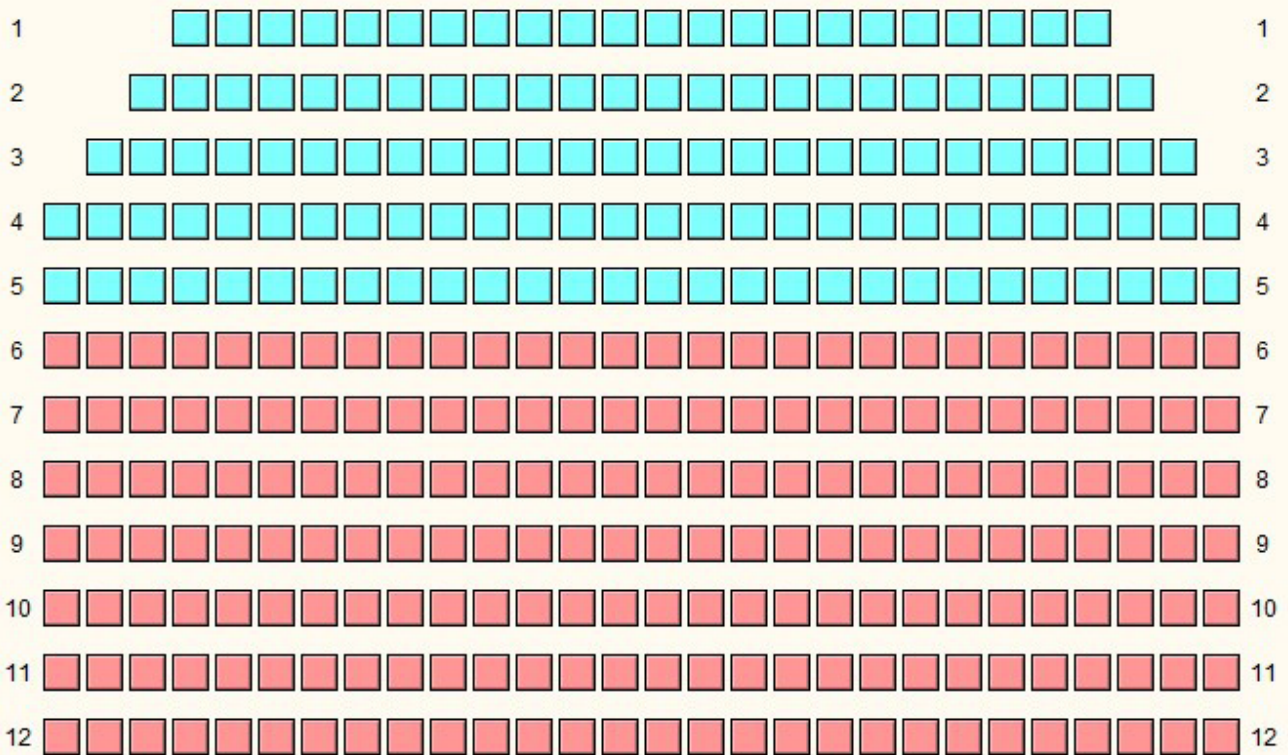

2 pásma, 79 stolů, židle, balkon – stoly (systémové ID 257)

036

KLUB KULTURY VELKÝ SÁL

3 pásma, 32 stolů, vzadu židle – elevace, balkon – stoly (systémové ID 186)

JEVIŠTĚ

037

KLUB KULTURY VELKÝ SÁL

židle do řad, 1 pásmo, balkon (systémové ID 236)

JEVIŠTĚ

038

KLUB KULTURY VELKÝ SÁL

židle do řad, 2 pásma, bez balkonu (systémové ID 258)

JEVIŠTĚ

039

KLUB KULTURY VELKÝ SÁL

židle do řad, 2 pásma, bez balkonu (systémové ID 279)

JEVIŠTĚ

1		1
2		2
3		3
4		4
5		5
6		6
7		7
8		8
9		9
10		10
11		11
12		12
13		13
14		14
15		15
16		16
17		17
18		18

040

KLUB KULTURY VELKÝ SÁL

židle do řad, 2 pásma, balkon (systémové ID 271)

JEVIŠTĚ

041

KLUB KULTURY VELKÝ SÁL

židle do řad, 2 pásma, balkon (systémové ID 161)

JEVIŠTĚ

042

KLUB KULTURY VELKÝ SÁL

židle do řad, 2 pásma, balkon (systémové ID 262)

JEVIŠTĚ

043

KLUB KULTURY VELKÝ SÁL