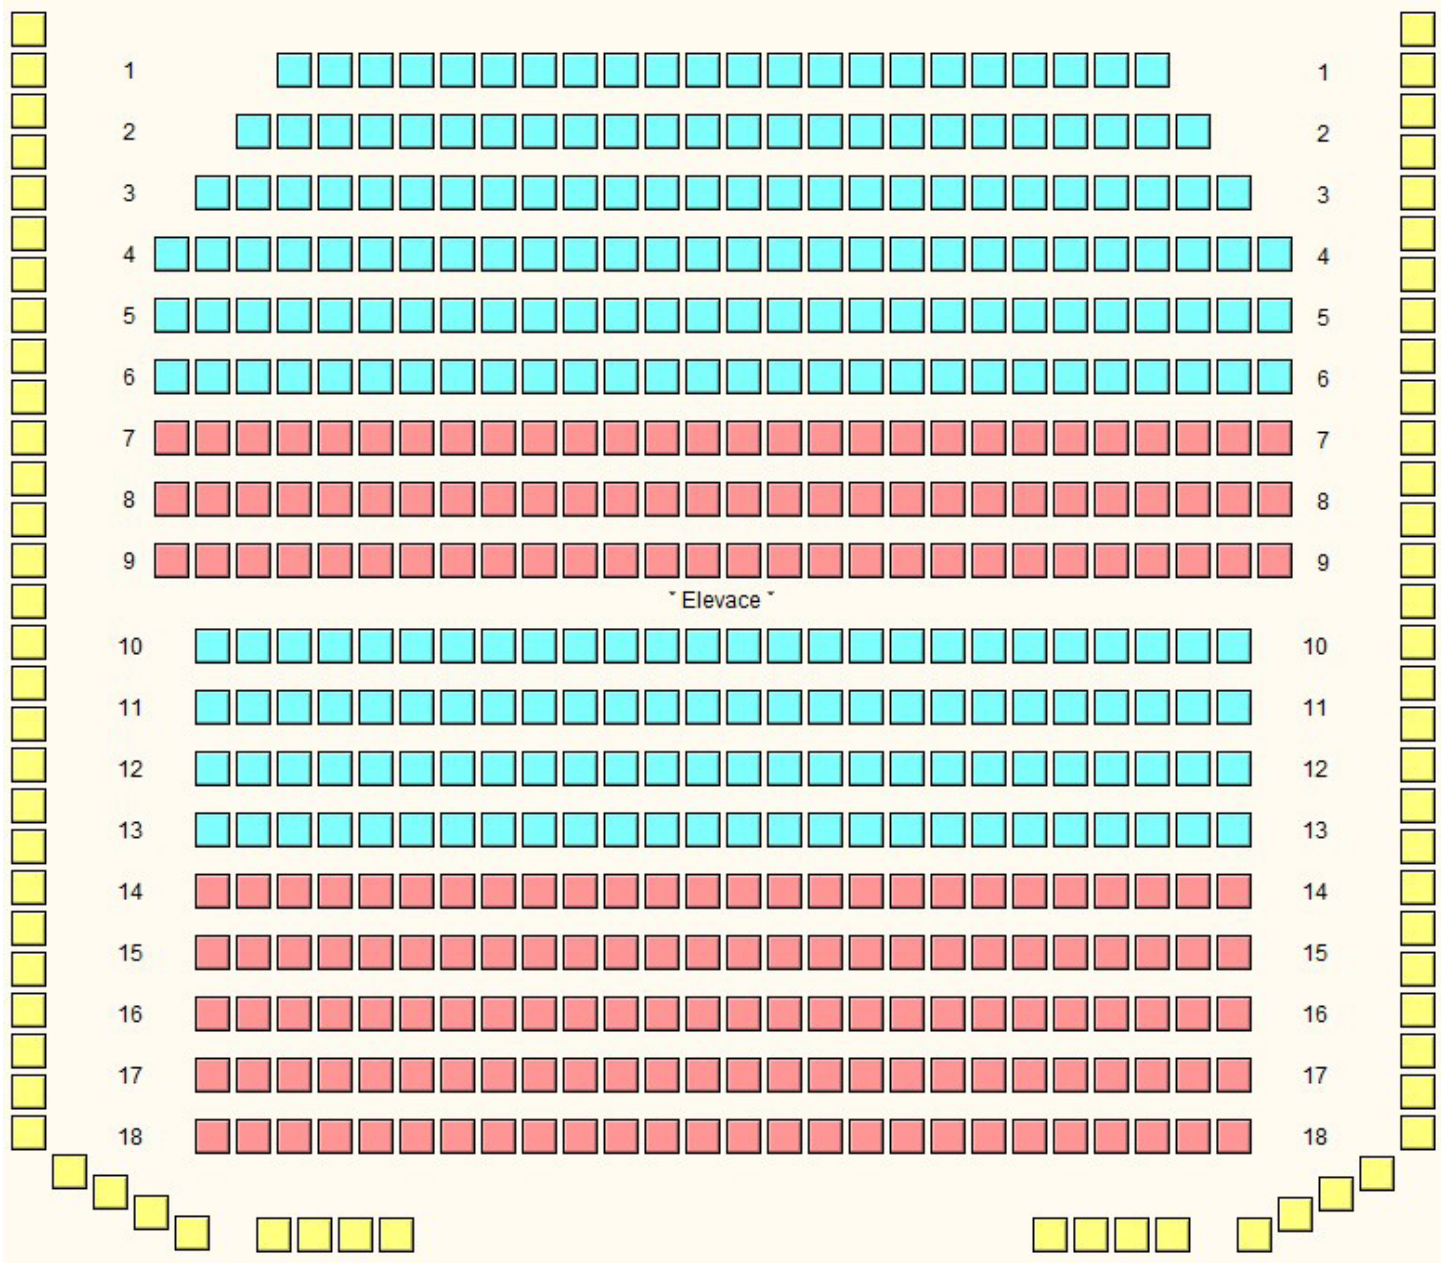

KLUB KULTURY VELKÝ SÁL elevace, 3 pásma (systémové ID 119)

JEVIŠTĚ

012

KLUB KULTURY VELKÝ SÁL elevace, 3 pásma (systémové ID 169)

JEVIŠTĚ

013

KLUB KULTURY VELKÝ SÁL elevace, 3 pásma (systémové ID 191)

JEVIŠTĚ