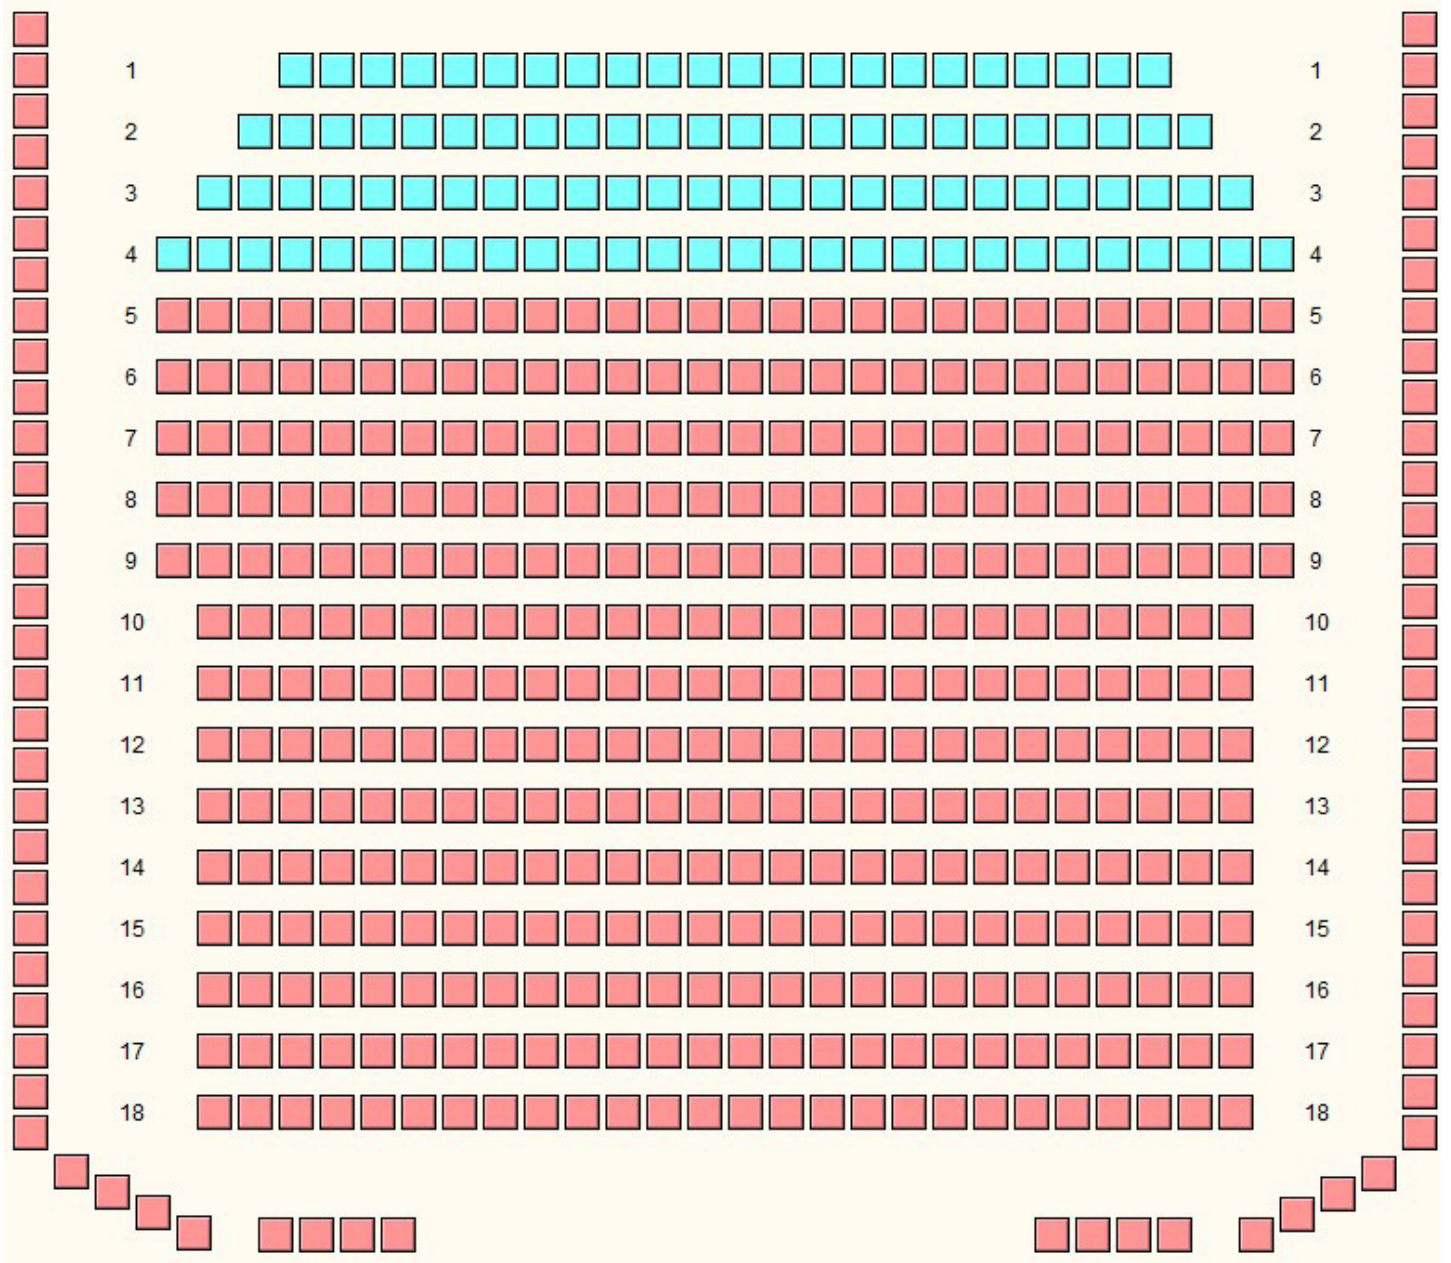

JEVIŠTĚ

004

KLUB KULTURY VELKÝ SÁL

elevace, 2 pásma (AL pódium vepředu), (systémové ID 159)

JEVIŠTĚ

005

KLUB KULTURY VELKÝ SÁL elevace, 2 pásma (systémové ID 270)

JEVIŠTĚ