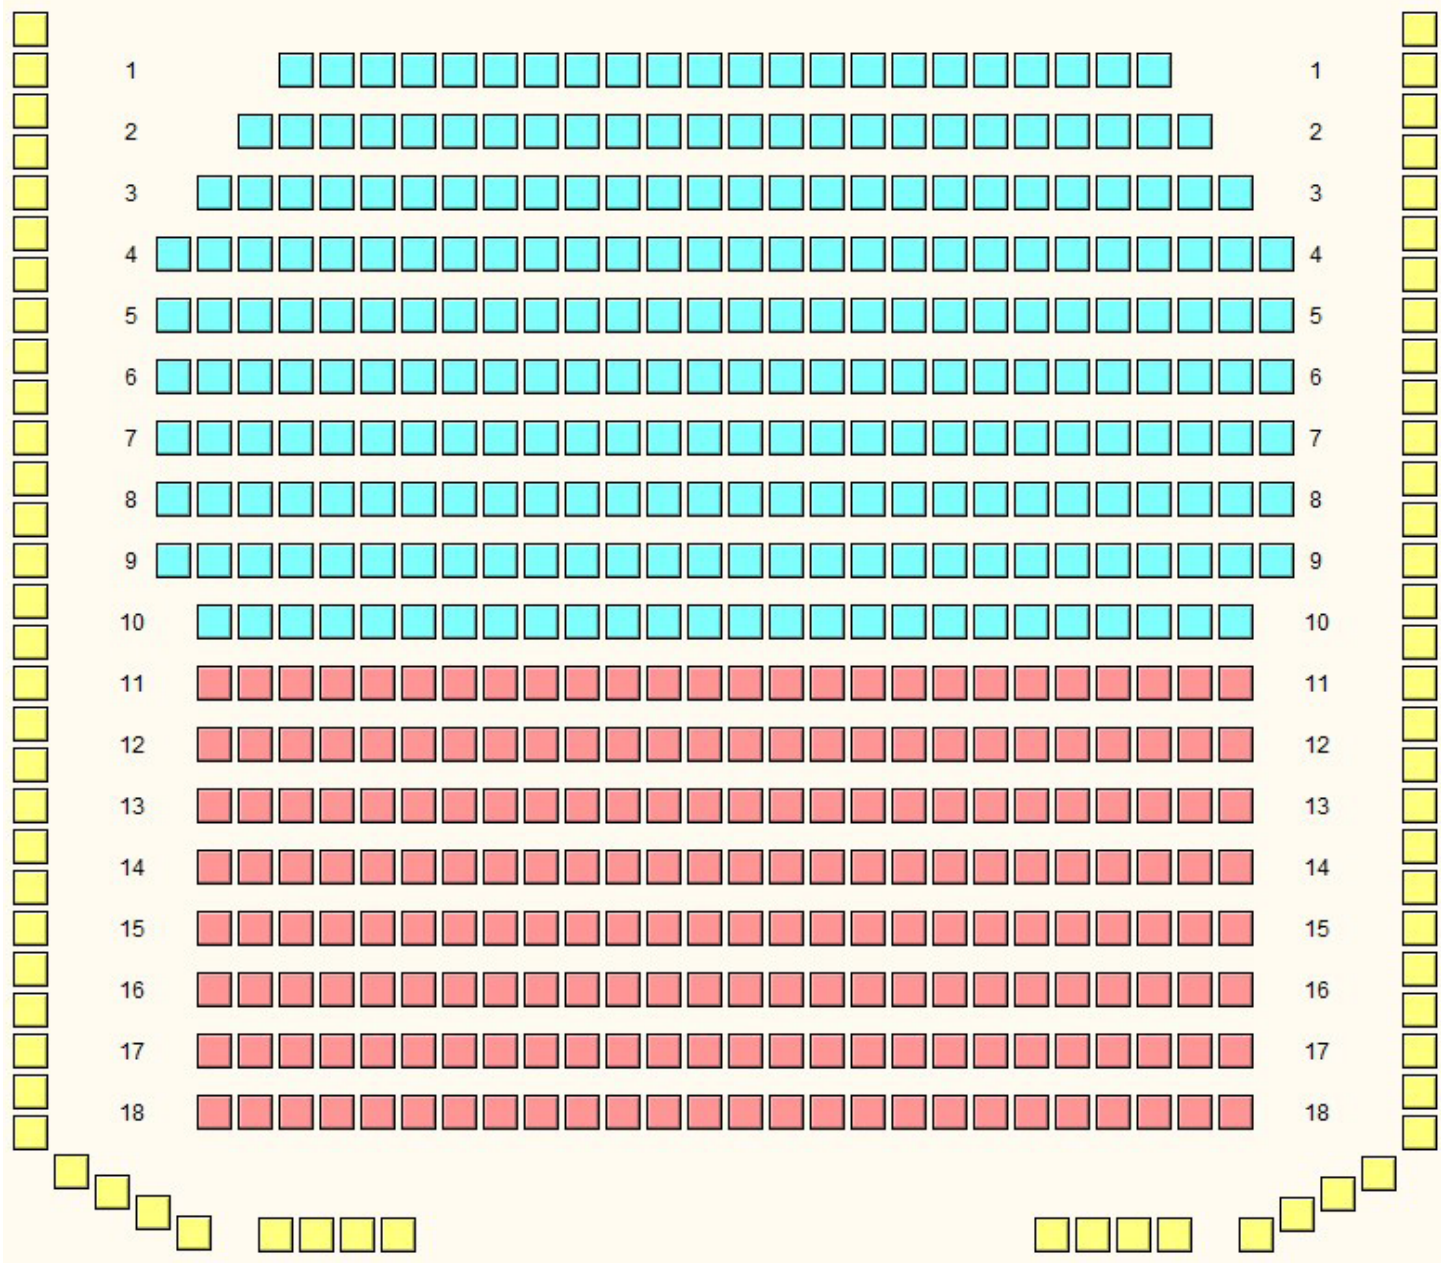

009

KLUB KULTURY VELKÝ SÁL
elevace, 2 pásma (systémové ID 115)

JEVIŠTĚ