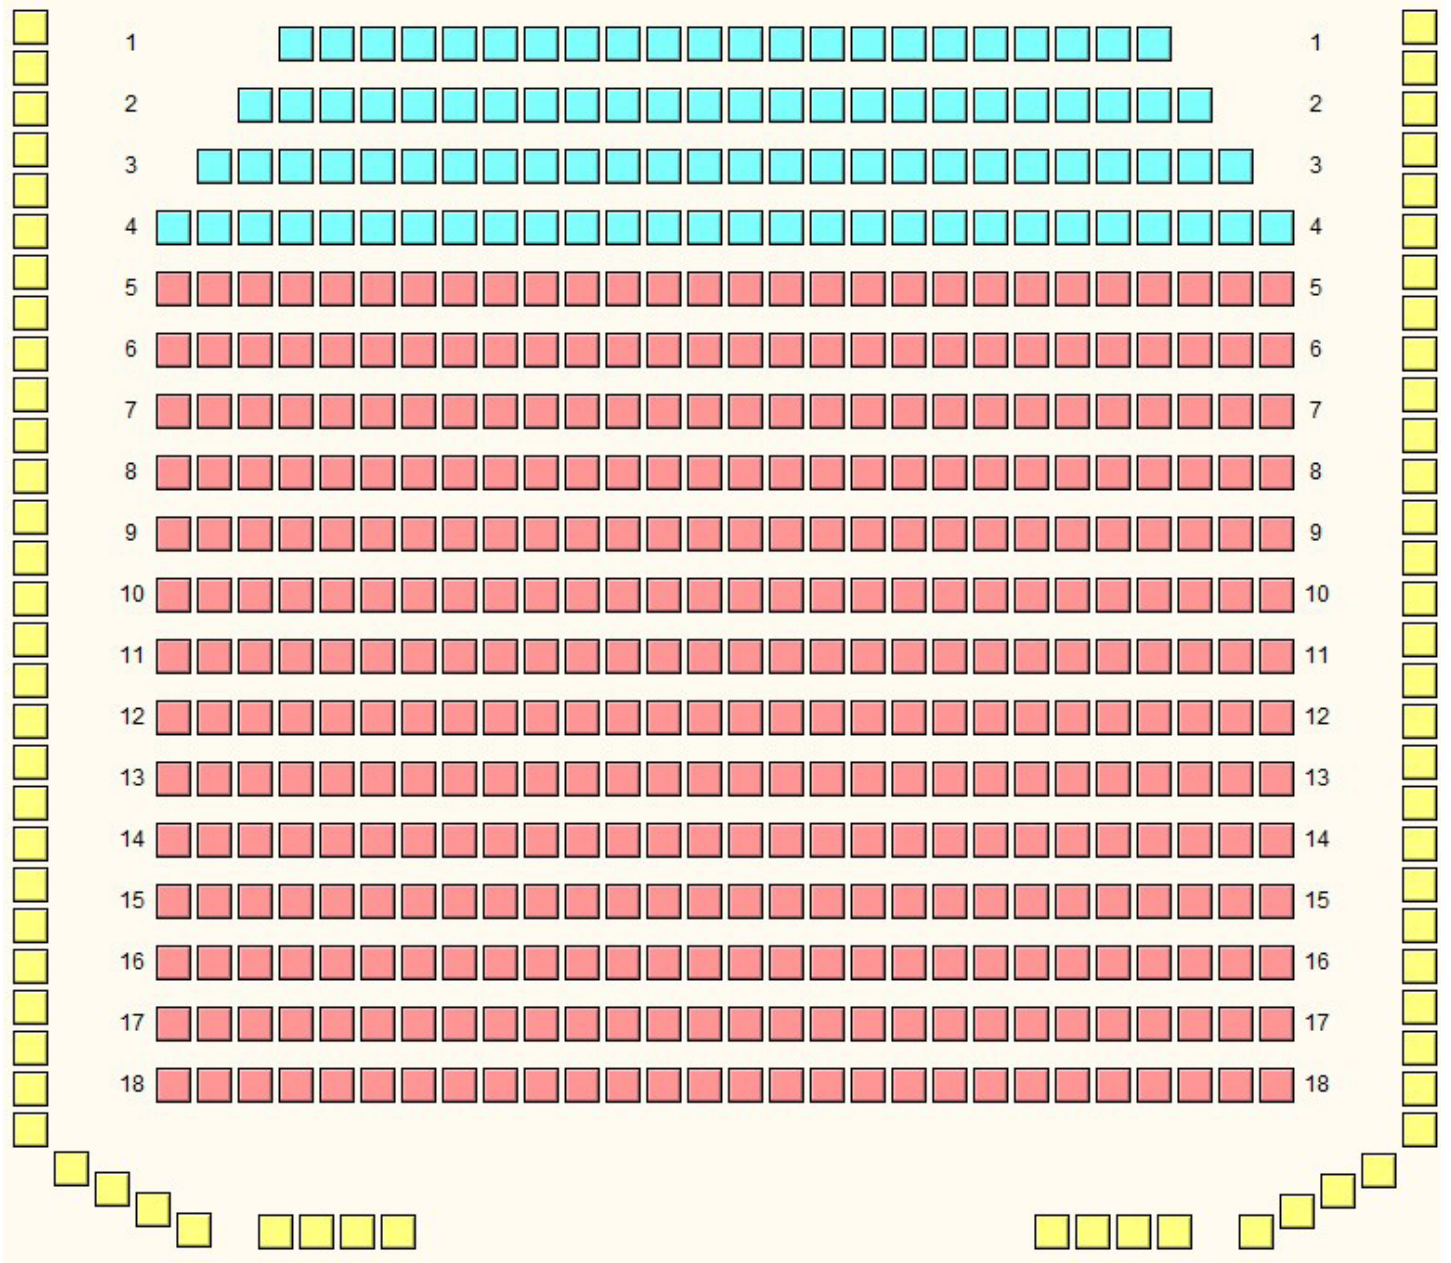

židle do řad, 2 pásma, balkon (systémové ID 161)

JEVIŠTĚ

042

KLUB KULTURY VELKÝ SÁL

židle do řad, 2 pásma, balkon (systémové ID 262)

JEVIŠTĚ

043

KLUB KULTURY VELKÝ SÁL

židle do řad, 3 pásma, balkon (systémové ID 65)

JEVIŠTĚ

044

KLUB KULTURY VELKÝ SÁL

židle do řad, 3 pásma, balkon (systémové ID 272)

JEVIŠTĚ

045

KLUB KULTURY VELKÝ SÁL