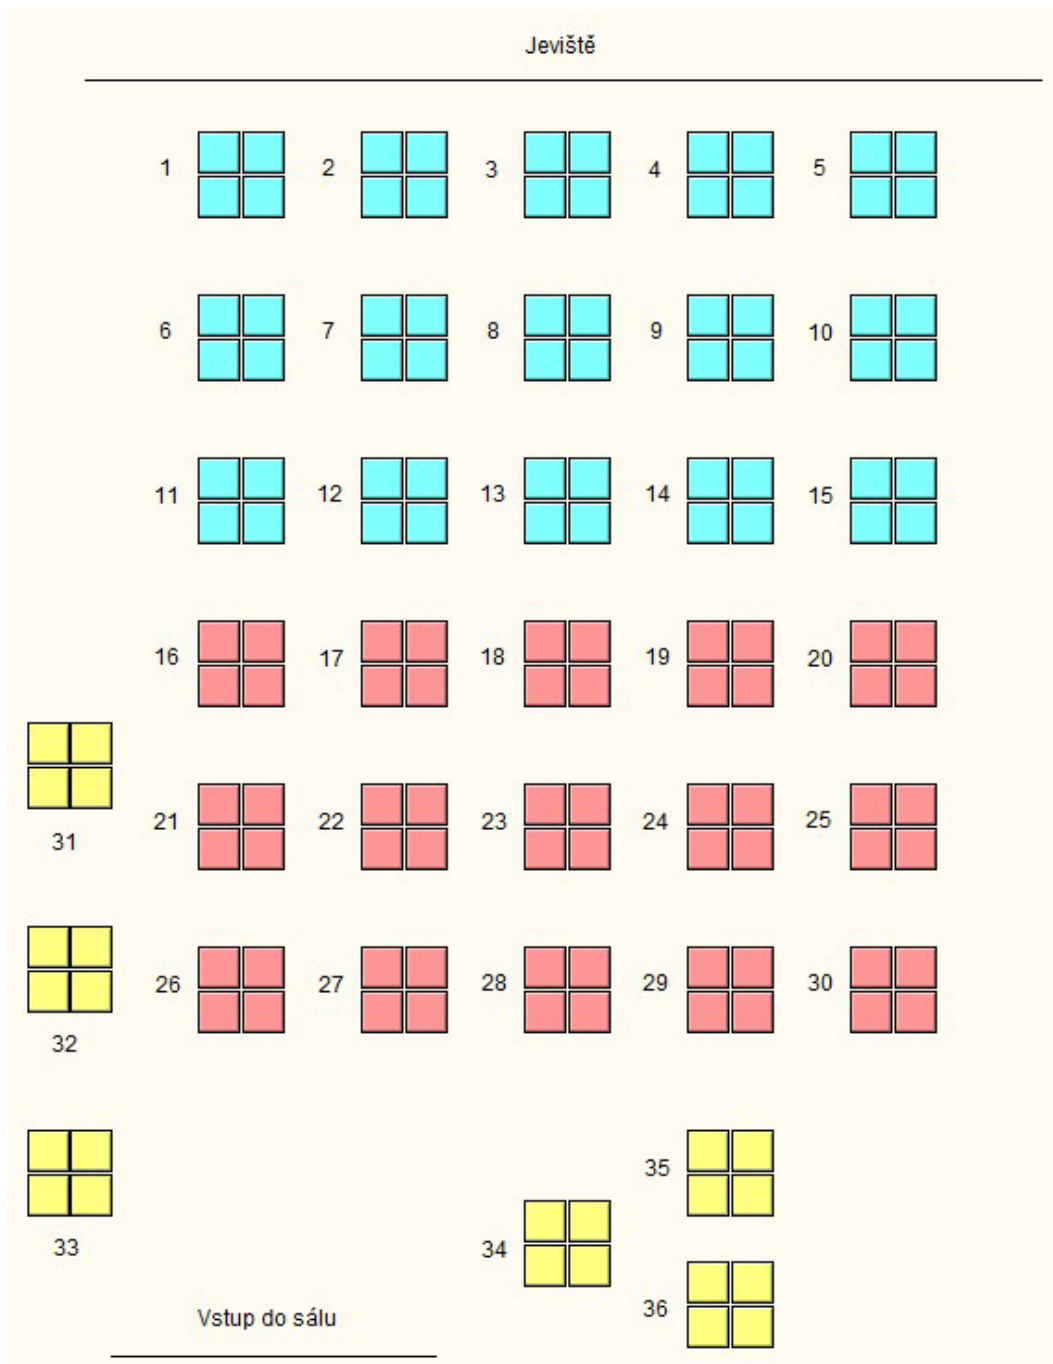

Vstup do sálu

058

REDUTA VELKÝ SÁL 20 stolů (systémové ID 224)

Jeviště

Vstup do sálu

059

REDUTA VELKÝ SÁL

27 stolů, jeviště uprostřed (systémové ID 98)

060

REDUTA VELKÝ SÁL 34 stolů (systémové ID 152)

JEVIŠTĚ

VSTUP

KLAVÍR

061

REDUTA VELKÝ SÁL 36 stolů vč. lunet (systémové ID 234)

062

REDUTA VELKÝ SÁL

46 stolů vč. lunet, jeviště uprostřed (systémové ID 162)

063

REDUTA VELKÝ SÁL 39 stolů + židle (systémové ID 207)

064

REDUTA VELKÝ SÁL 36 stolů, 3 pásma (systémové ID 81)

065

REDUTA VELKÝ SÁL

46 stolů vč. lunet, jeviště uprostřed + přísálí, 2 pásma (systémové ID 222)

066

REDUTA VELKÝ SÁL

34 stolů vč. lunet + přísálí, 2 pásma (systémové ID 160)

069

REDUTA VELKÝ SÁL

židle, 260 míst, nečíslované (systémové ID 67)