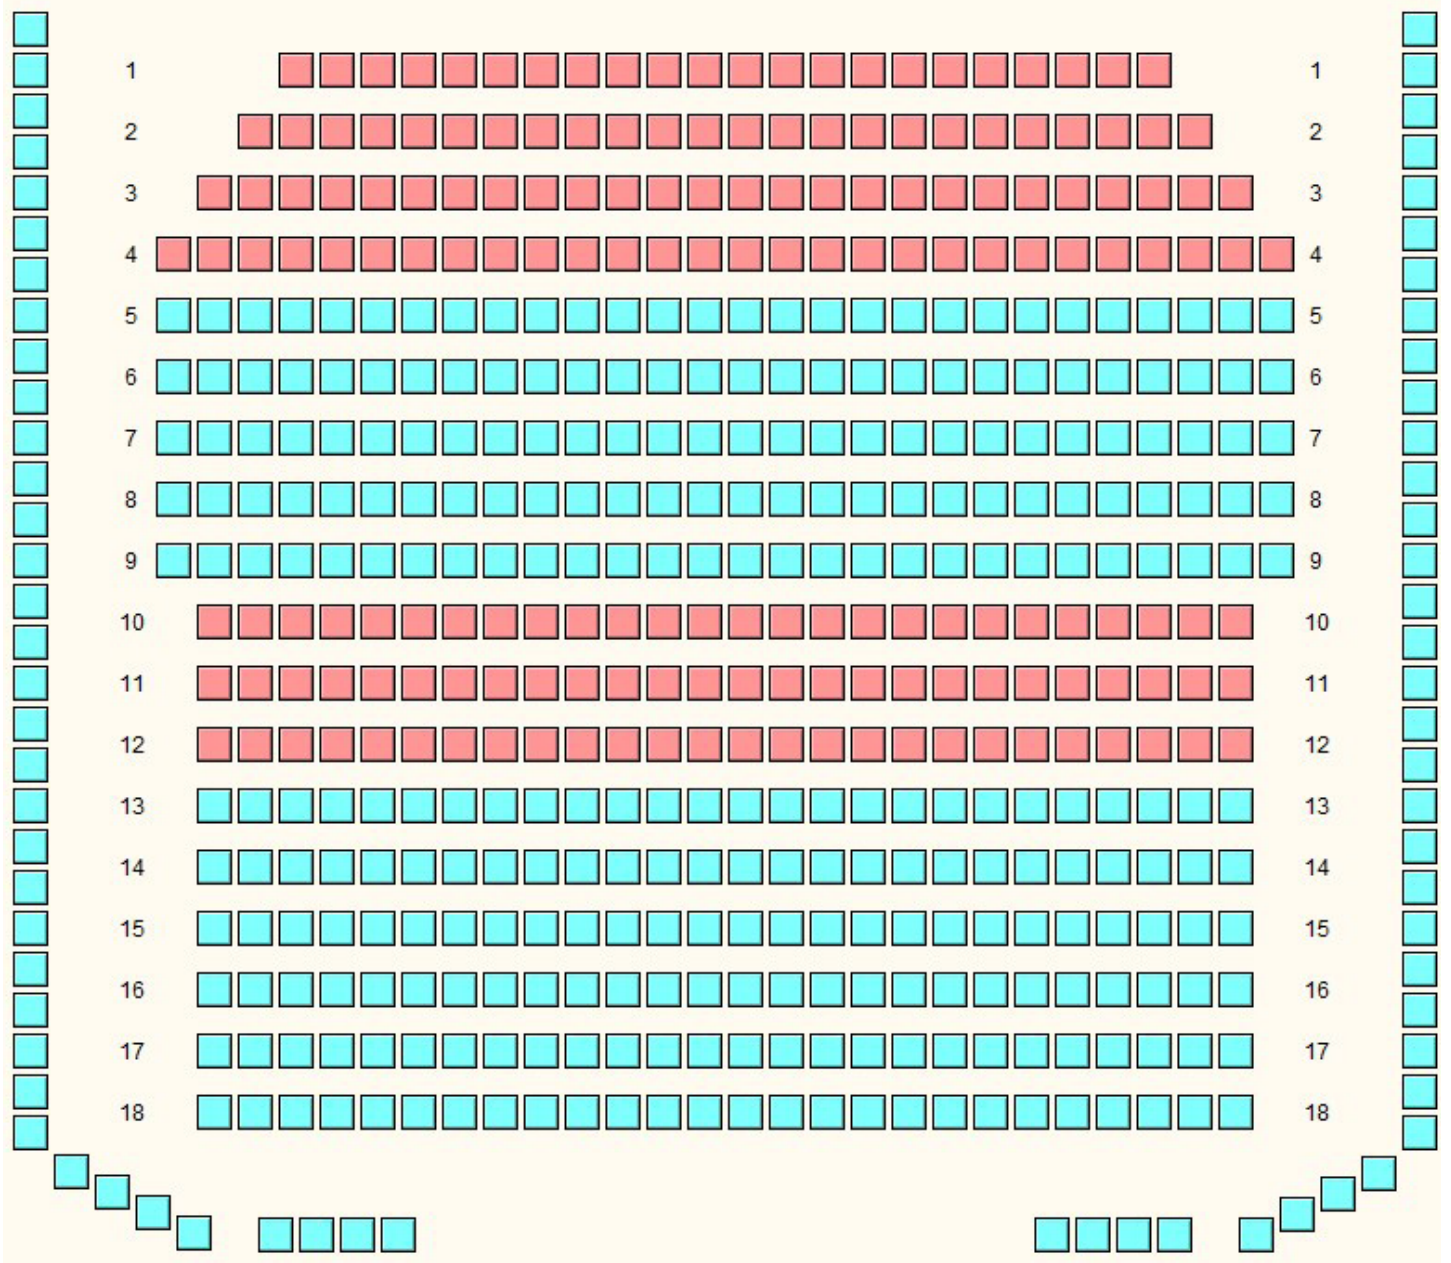

006

KLUB KULTURY VELKÝ SÁL elevace, 2 pásma (systémové ID 260)

JEVIŠTĚ

007

KLUB KULTURY VELKÝ SÁL
elevace, 2 pásma (systémové ID 313)

JEVIŠTĚ

008

KLUB KULTURY VELKÝ SÁL
elevace, 2 pásma (systémové ID 112)