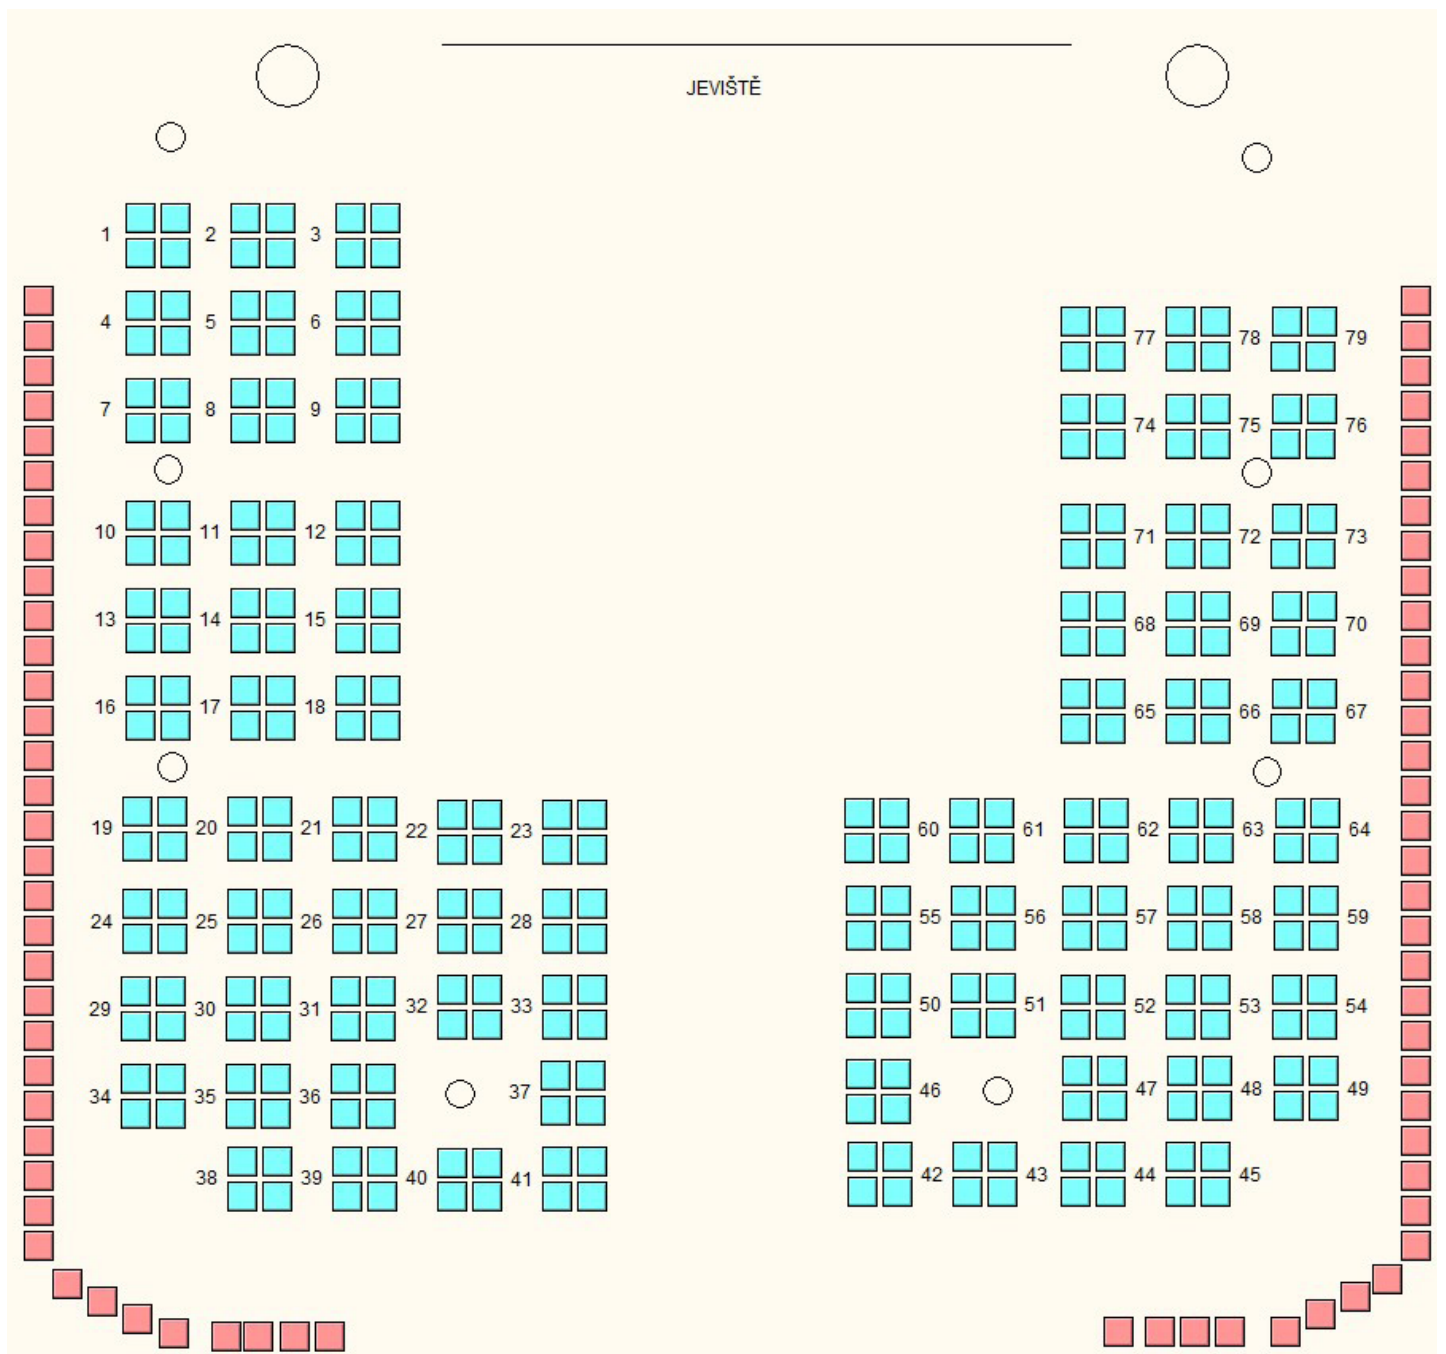

KLUB KULTURY VELKÝ SÁL

2 pásma, 74 stolů, balkon- židle (systémové ID 193)

031

KLUB KULTURY VELKÝ SÁL

2 pásma, 79 stolů, balkon – židle (systémové ID 132)

032

KLUB KULTURY VELKÝ SÁL

2 pásma, 83 stolů, balkon – židle (systémové ID 133)

033

KLUB KULTURY VELKÝ SÁL

2 pásma, 79 stolů, balkon – stoly (systémové ID 223)

034

KLUB KULTURY VELKÝ SÁL

2 pásma, 67 stolů, židle, balkon – stoly (systémové ID 187)

035

KLUB KULTURY VELKÝ SÁL