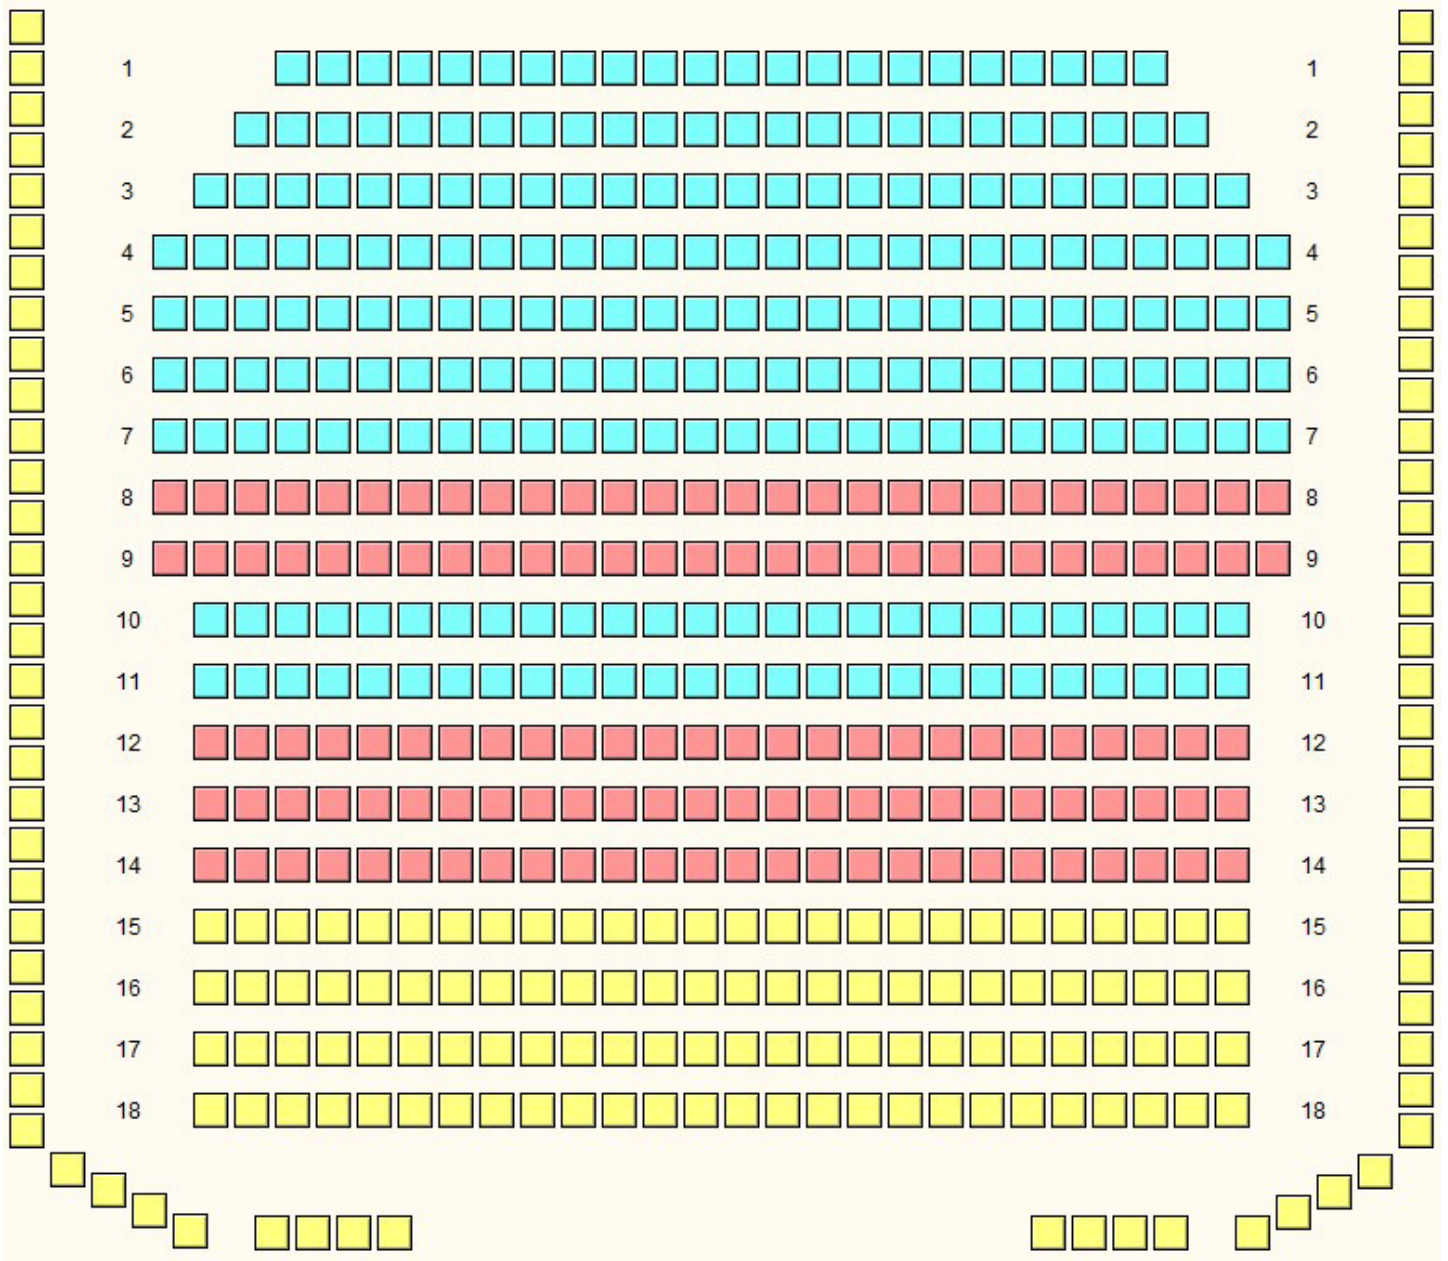

014

KLUB KULTURY VELKÝ SÁL elevace, 3 pásma (systémové ID 70)

JEVIŠTĚ

015

KLUB KULTURY VELKÝ SÁL
elevace, 3 pásma (systémové ID 309)

JEVIŠTĚ

016

KLUB KULTURY VELKÝ SÁL elevace, 3 pásma (systémové ID 113)