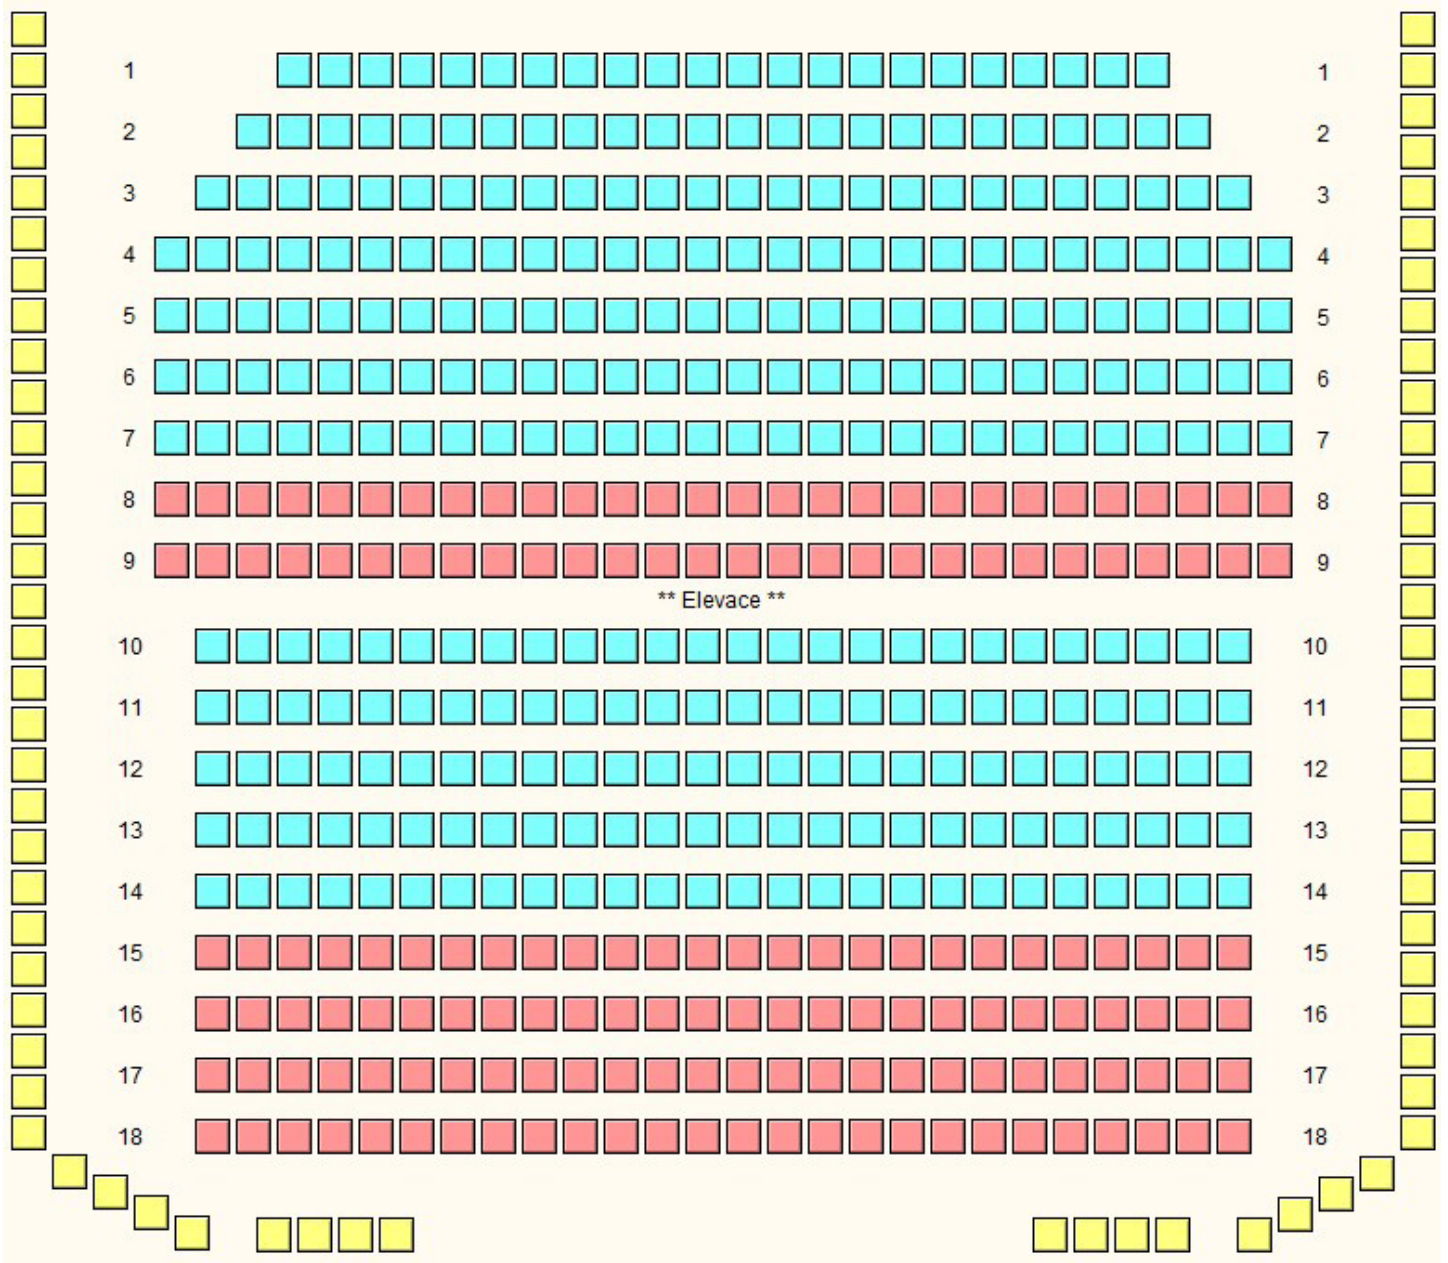

KLUB KULTURY VELKÝ SÁL elevace, 3 pásma (systémové ID 119)

JEVIŠTĚ

012

KLUB KULTURY VELKÝ SÁL elevace, 3 pásma (systémové ID 169)

JEVIŠTĚ

013

KLUB KULTURY VELKÝ SÁL elevace, 3 pásma (systémové ID 191)

JEVIŠTĚ